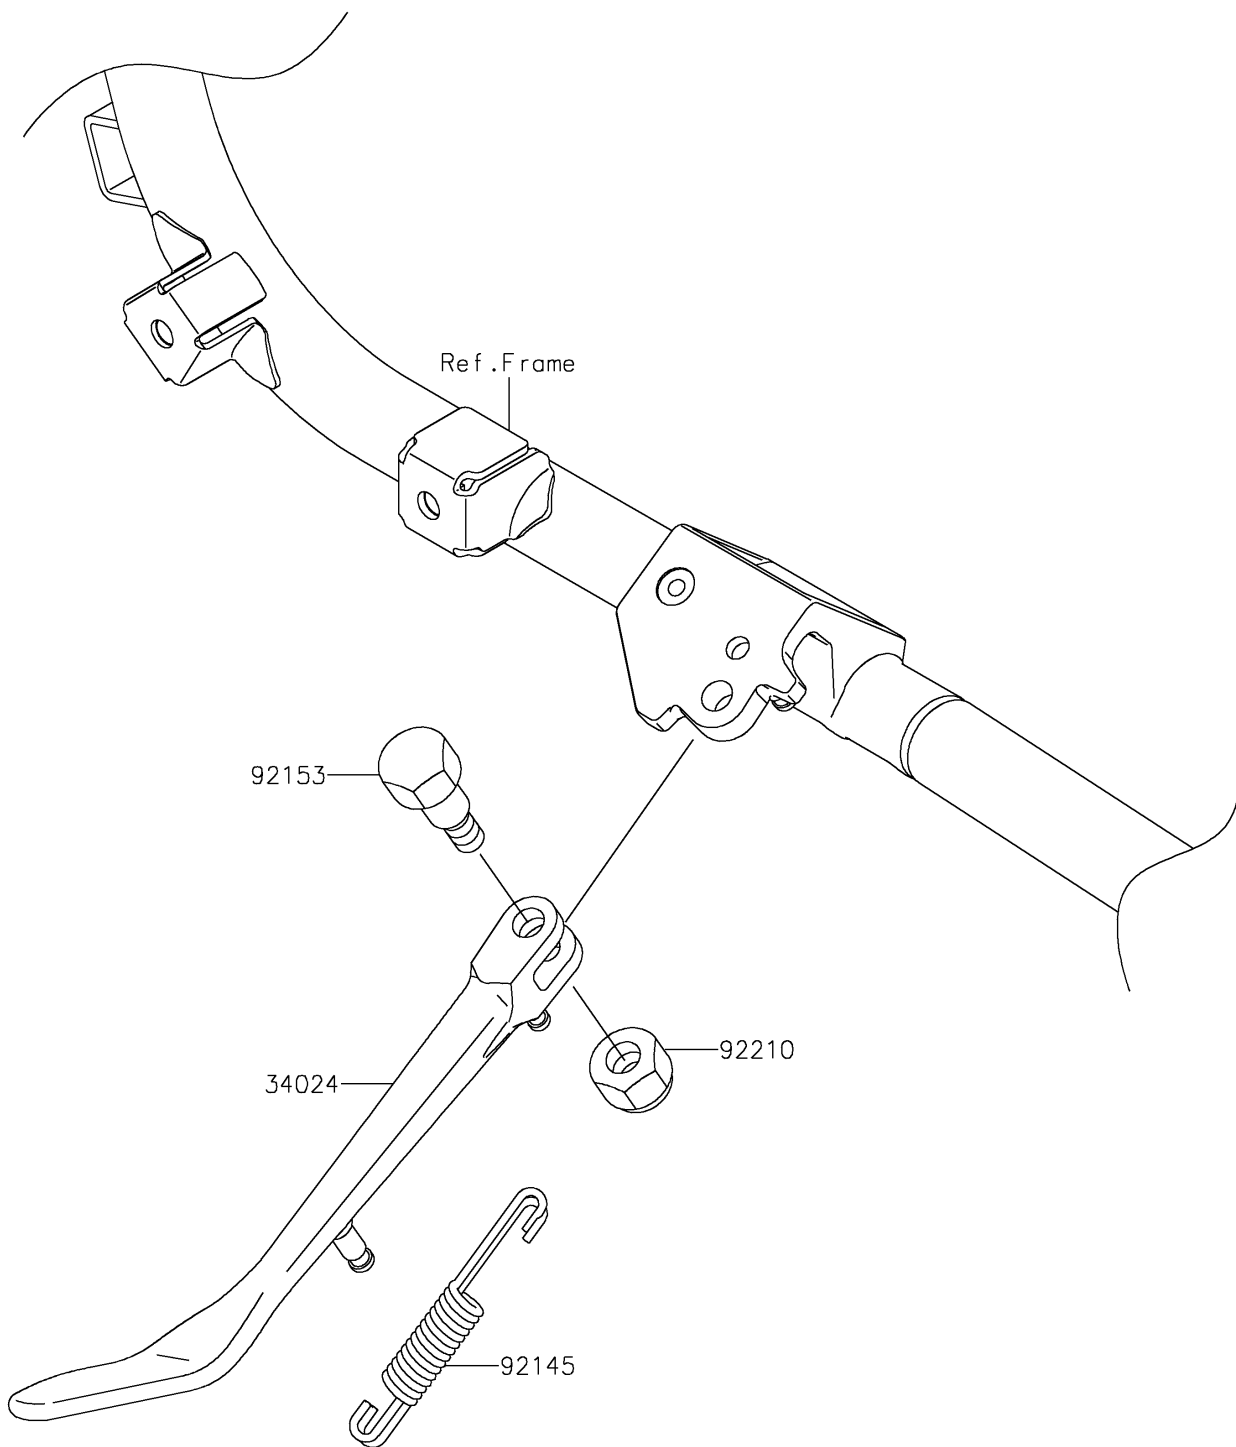

# 2018 VULCAN® 1700 VOYAGER® ABS

## PARTS DIAGRAM

Stand(s)

F2190

# 2018 VULCAN® 1700 VOYAGER® ABS

**Kawasaki**  
Let the Good Times Roll®

## PARTS LIST

Stand(s)

**ITEM NAME**

**PART NUMBER**

**QUANTITY**

---