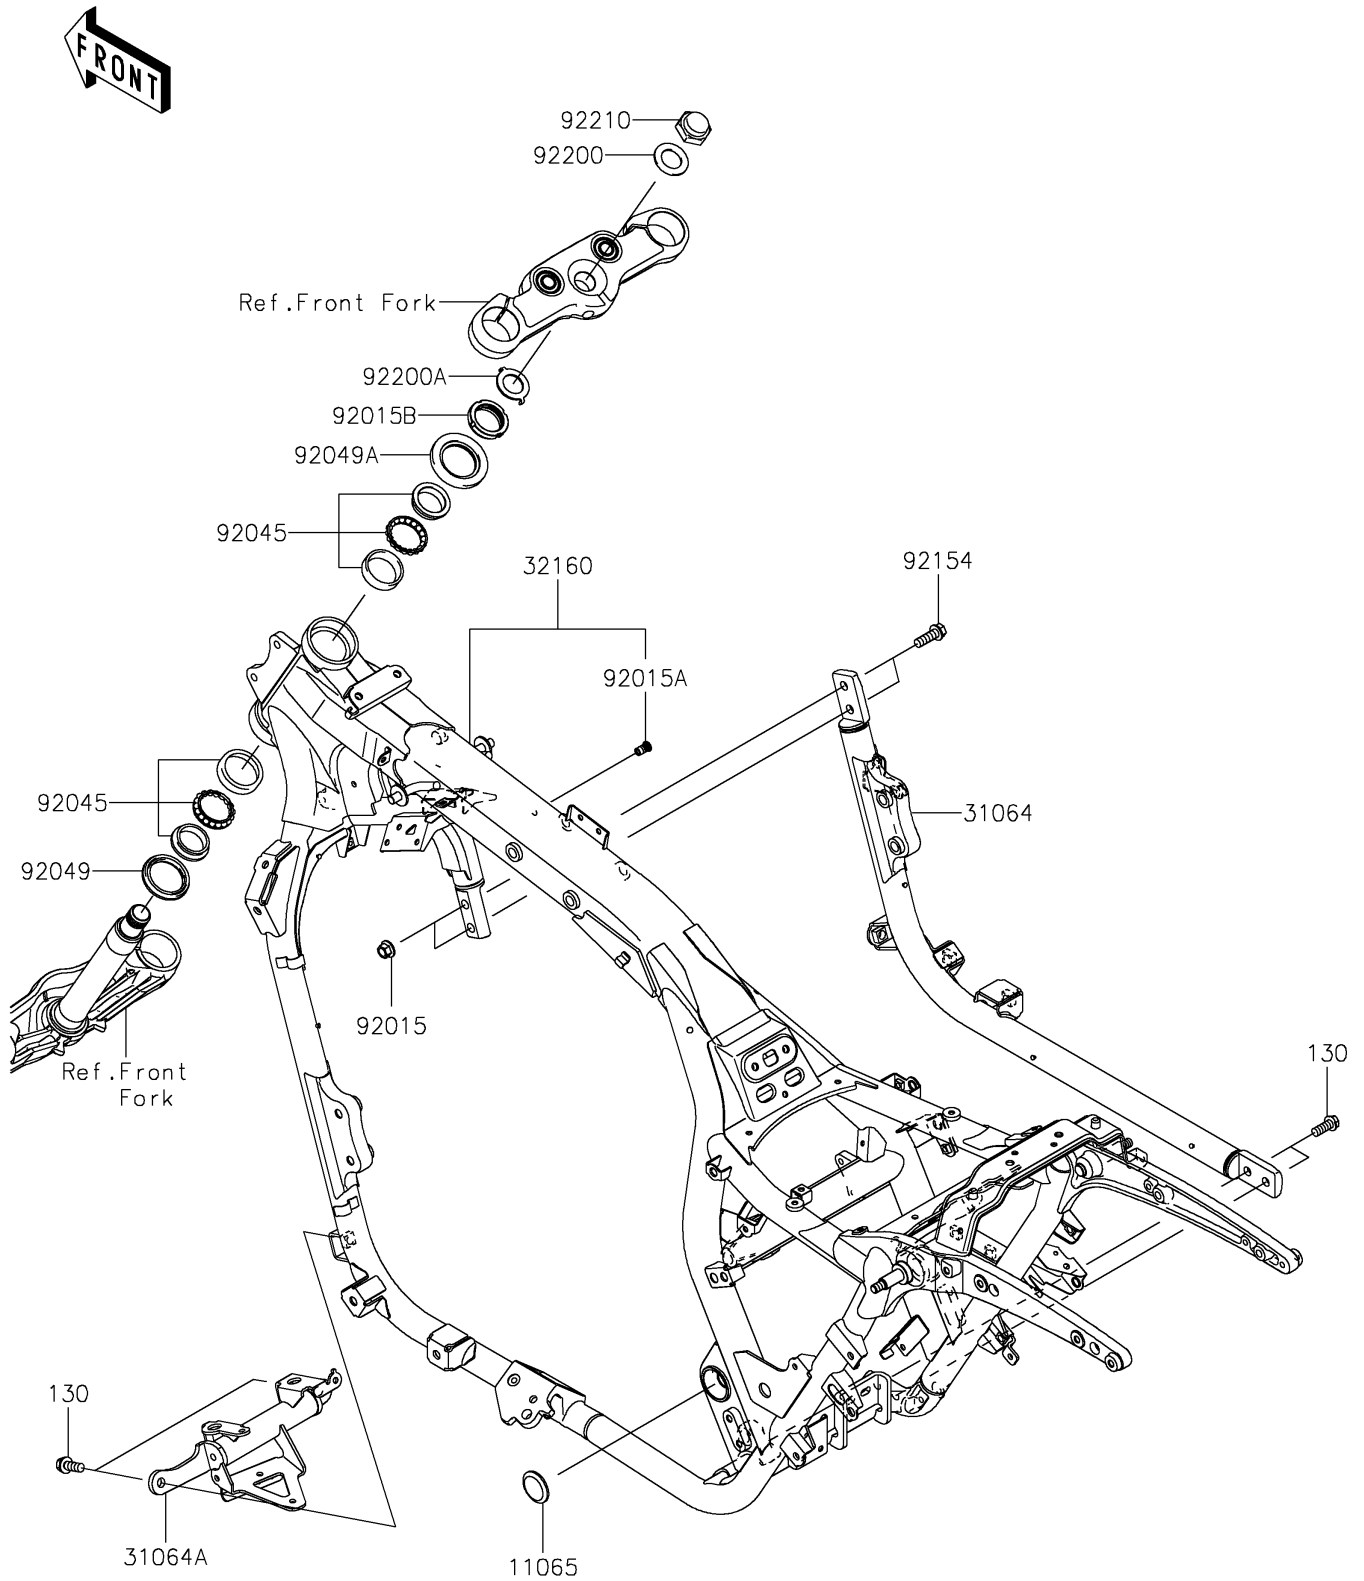

2018 VULCAN® 1700 VOYAGER® ABS

PARTS DIAGRAM

Frame

F2120

2018 VULCAN® 1700 VOYAGER® ABS

Kawasaki
Let the Good Times Roll®

PARTS LIST

Frame

ITEM NAME	PART NUMBER	QUANTITY
-----------	-------------	----------
