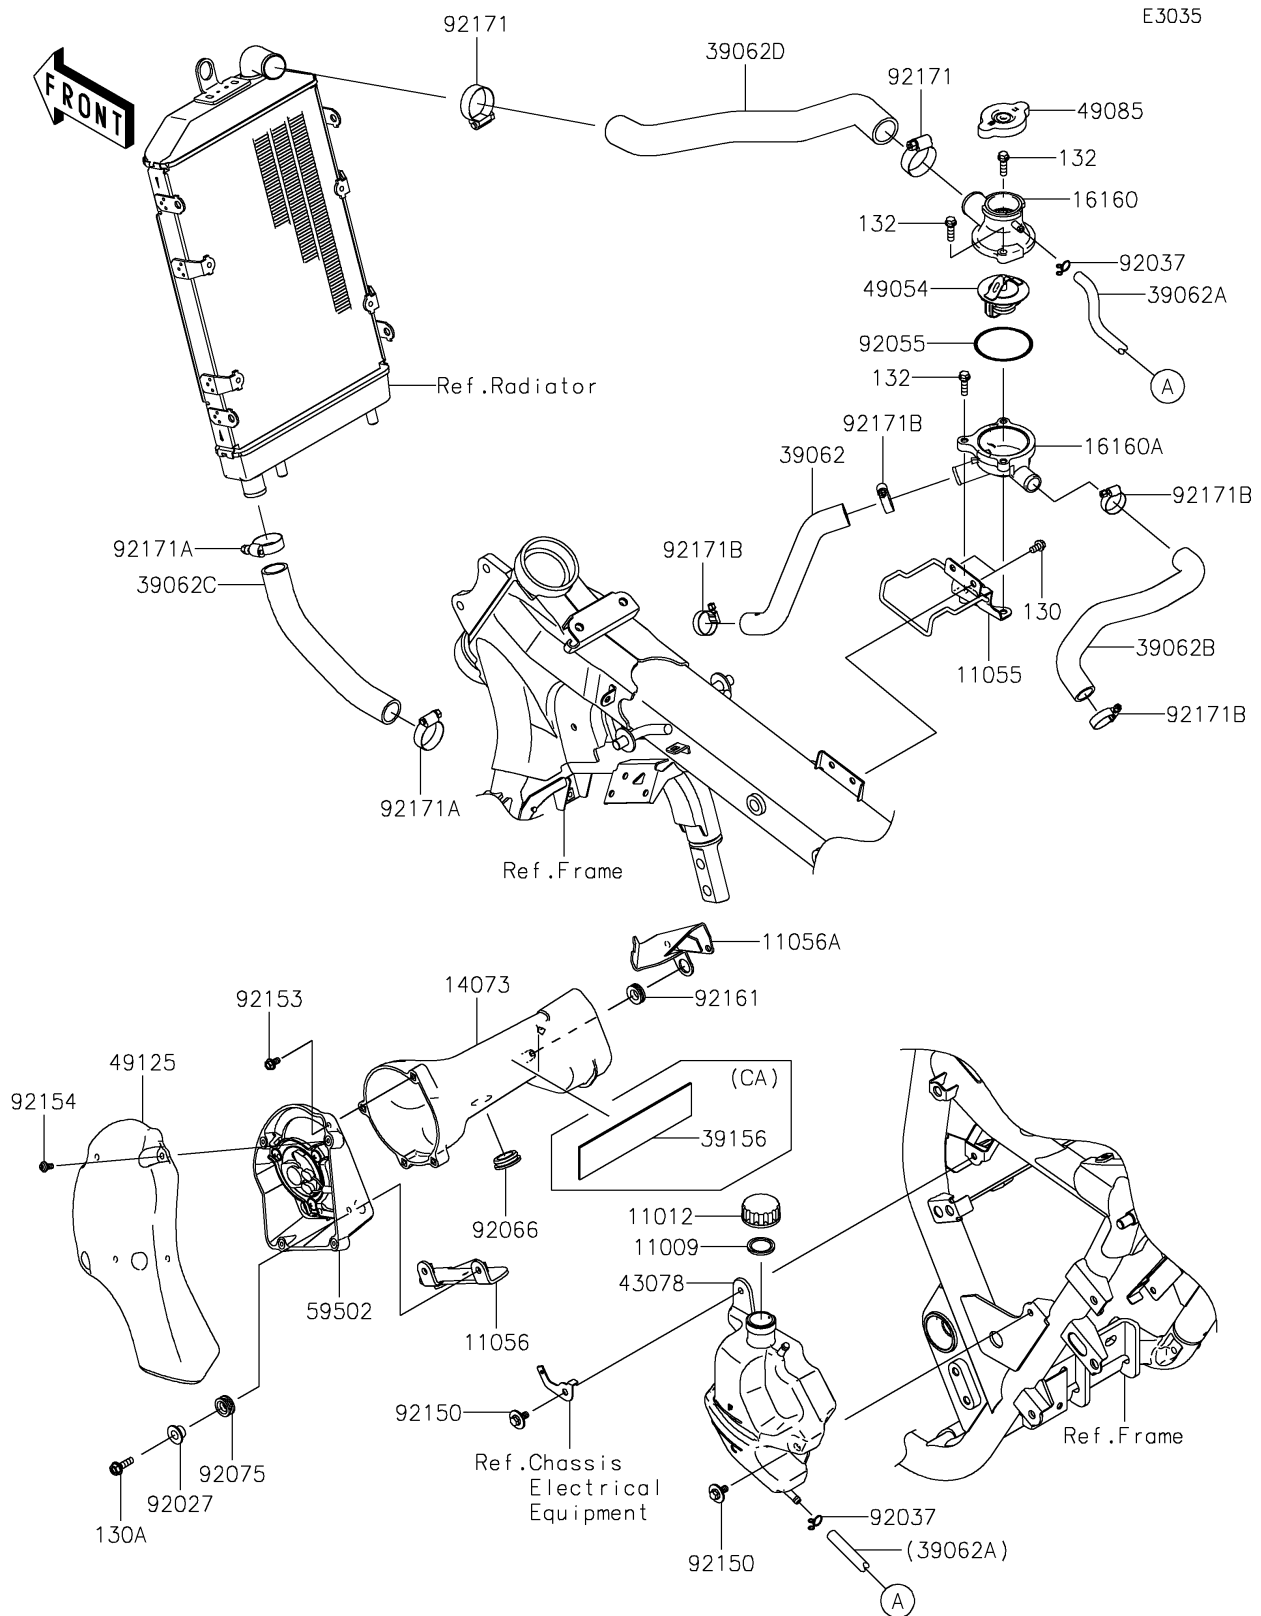

2020 VULCAN® 1700 VOYAGER® ABS

PARTS DIAGRAM

Cooling

2020 VULCAN® 1700 VOYAGER® ABS

Kawasaki
Let the Good Times Roll®

PARTS LIST

Cooling

ITEM NAME	PART NUMBER	QUANTITY
-----------	-------------	----------
