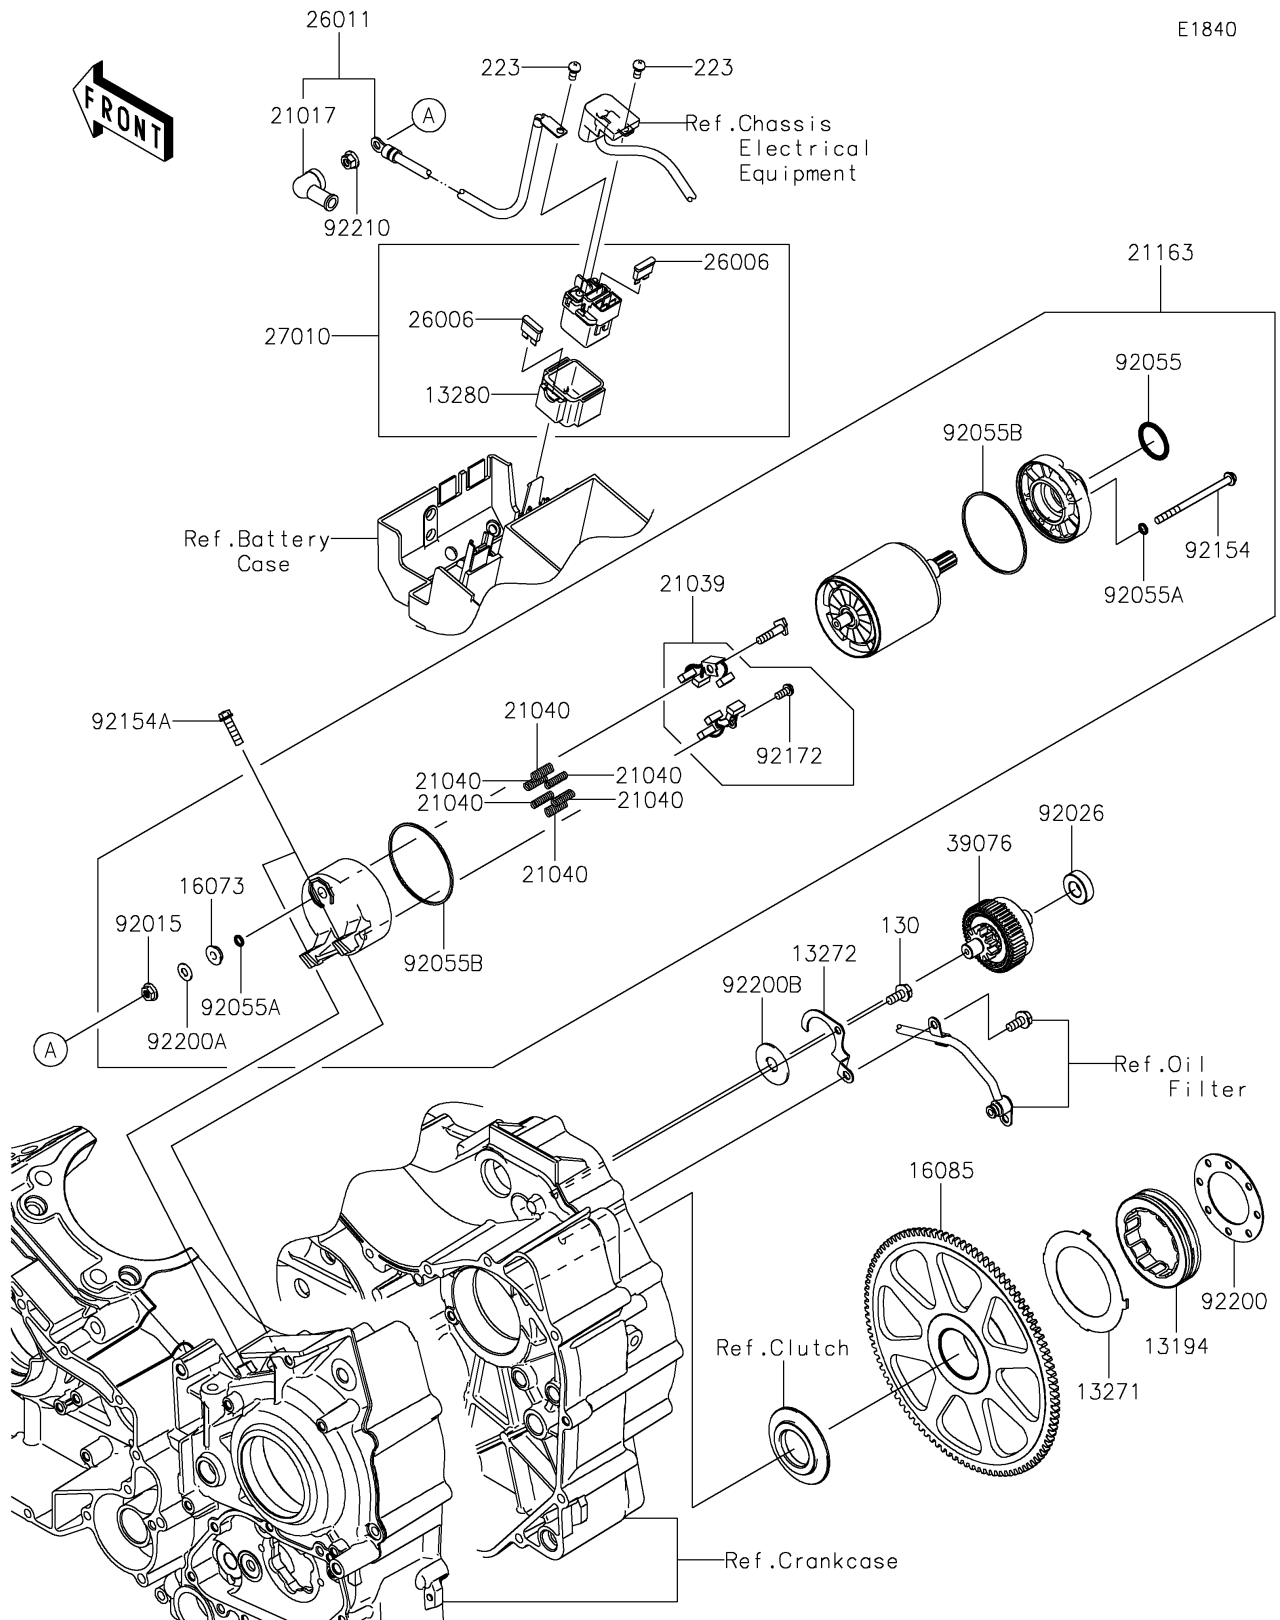

2018 VULCAN® 1700 VOYAGER® ABS

PARTS DIAGRAM

Starter Motor

2018 VULCAN® 1700 VOYAGER® ABS

Kawasaki
Let the Good Times Roll®

PARTS LIST

Starter Motor

ITEM NAME	PART NUMBER	QUANTITY
-----------	-------------	----------
