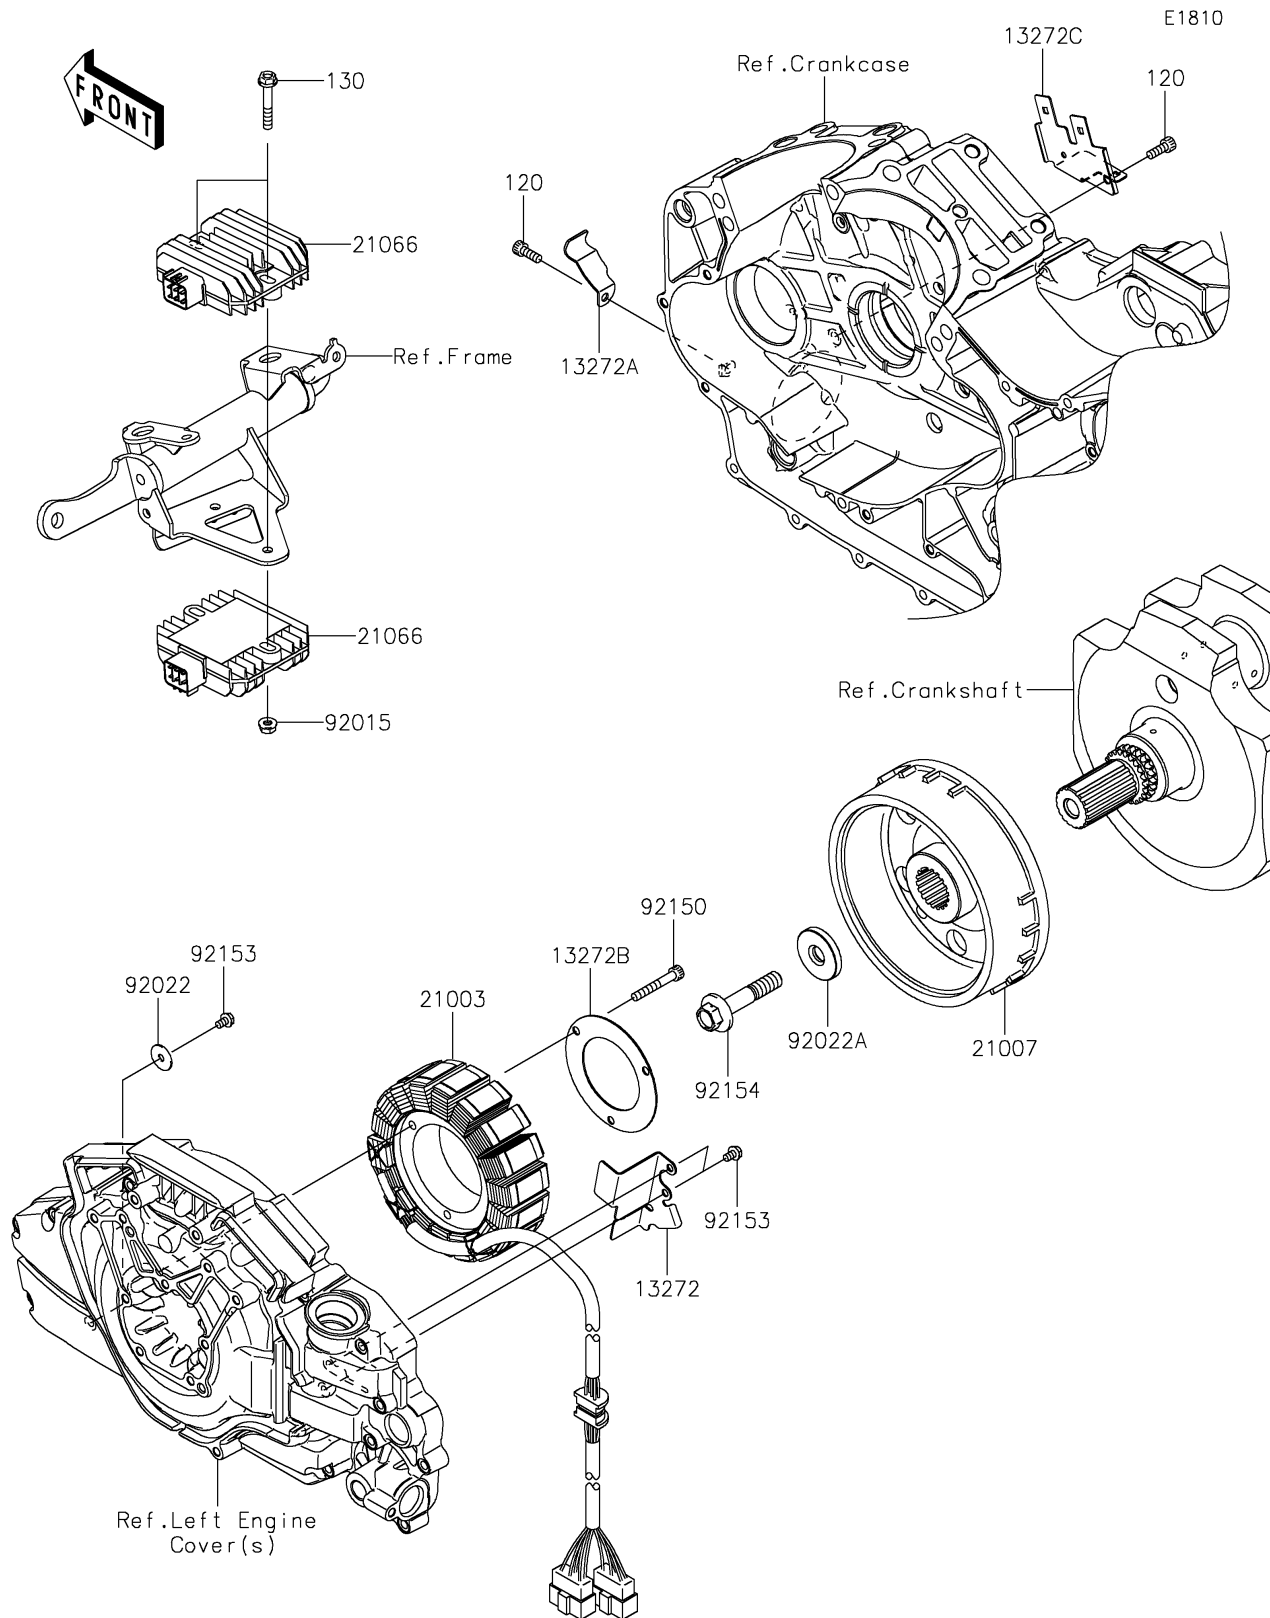

2020 VULCAN® 1700 VOYAGER® ABS

Kawasaki
Let the Good Times Roll®

PARTS DIAGRAM

Generator

2020 VULCAN® 1700 VOYAGER® ABS

PARTS LIST

Generator

ITEM NAME	PART NUMBER	QUANTITY
-----------	-------------	----------
