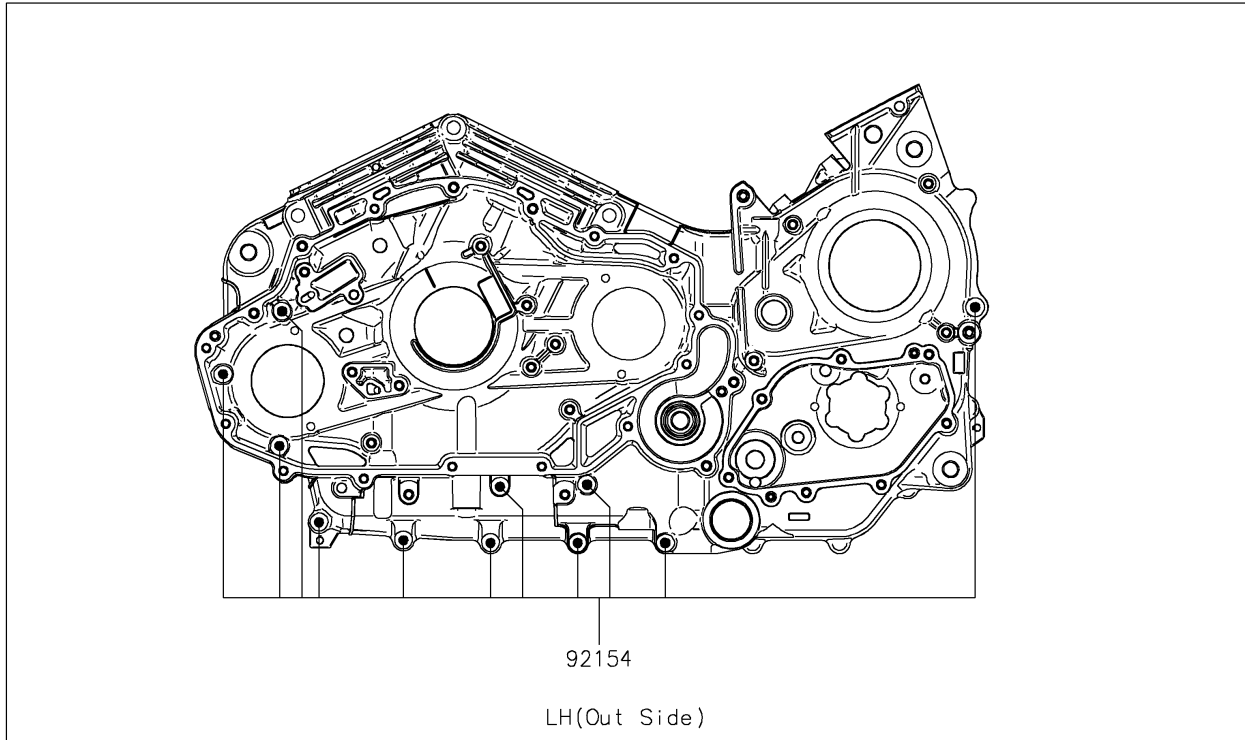

2018 VULCAN® 1700 VOYAGER® ABS

PARTS DIAGRAM

Crankcase Bolt Pattern

E1412

2018 VULCAN® 1700 VOYAGER® ABS

Kawasaki
Let the Good Times Roll®

PARTS LIST

Crankcase Bolt Pattern

| ITEM NAME | PART NUMBER | QUANTITY |
|-----------|-------------|----------|
|-----------|-------------|----------|
