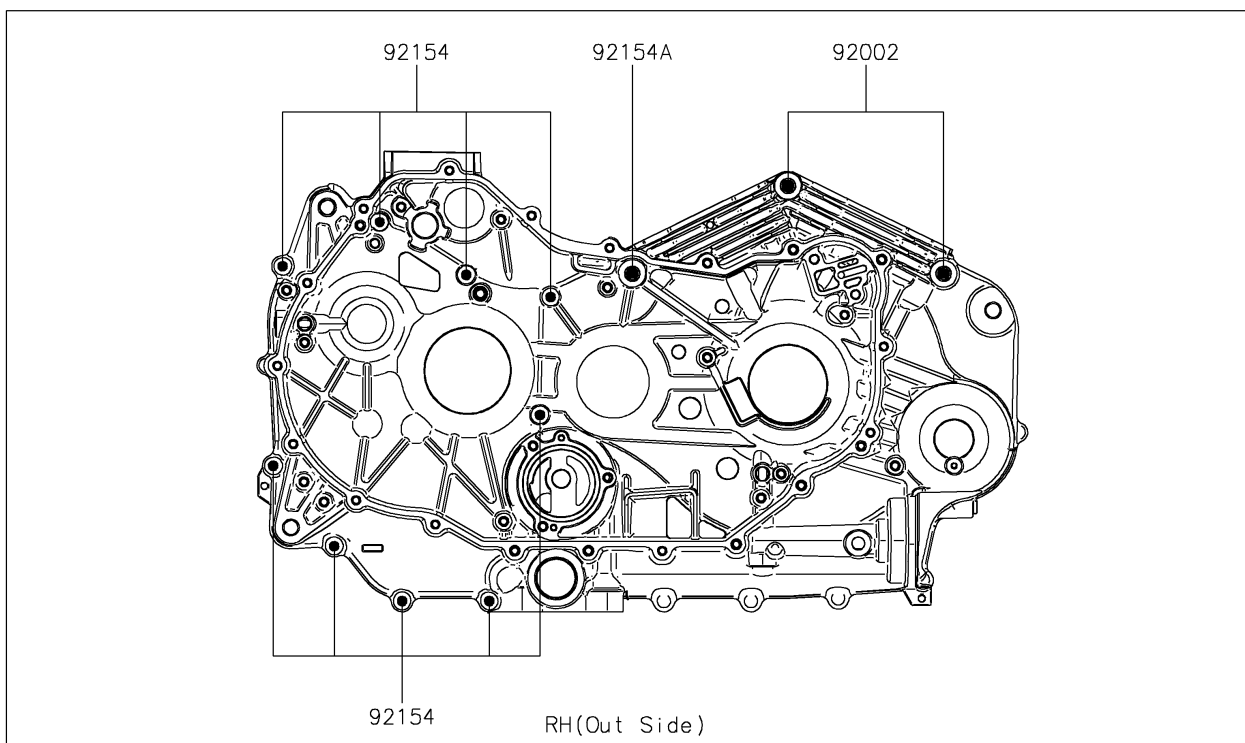

2018 VULCAN® 1700 VOYAGER® ABS

PARTS DIAGRAM

Crankcase Bolt Pattern

E1412

2018 VULCAN® 1700 VOYAGER® ABS

Kawasaki
Let the Good Times Roll®

PARTS LIST

Crankcase Bolt Pattern

| ITEM NAME | PART NUMBER | QUANTITY |
|-----------|-------------|----------|
|-----------|-------------|----------|
