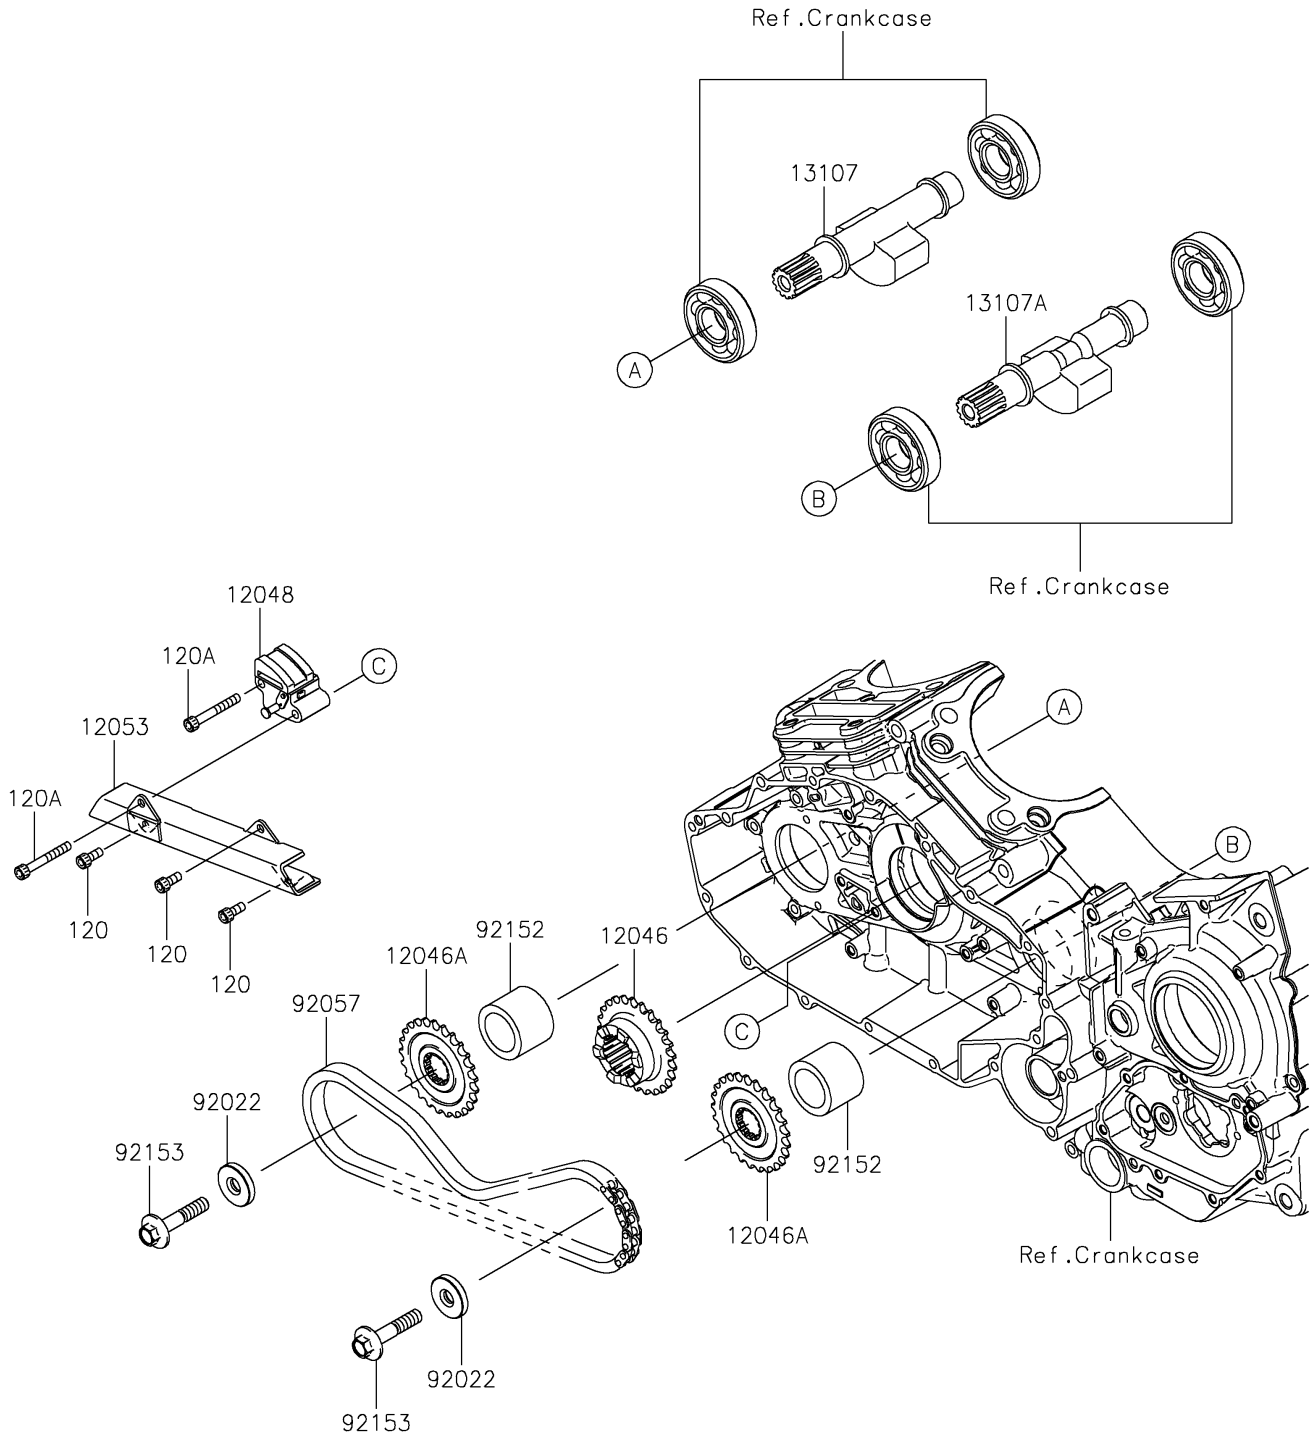

2020 VULCAN® 1700 VOYAGER® ABS

PARTS DIAGRAM

Balancer

E1323

2020 VULCAN® 1700 VOYAGER® ABS

Kawasaki
Let the Good Times Roll®

PARTS LIST

Balancer

ITEM NAME

PART NUMBER

QUANTITY
