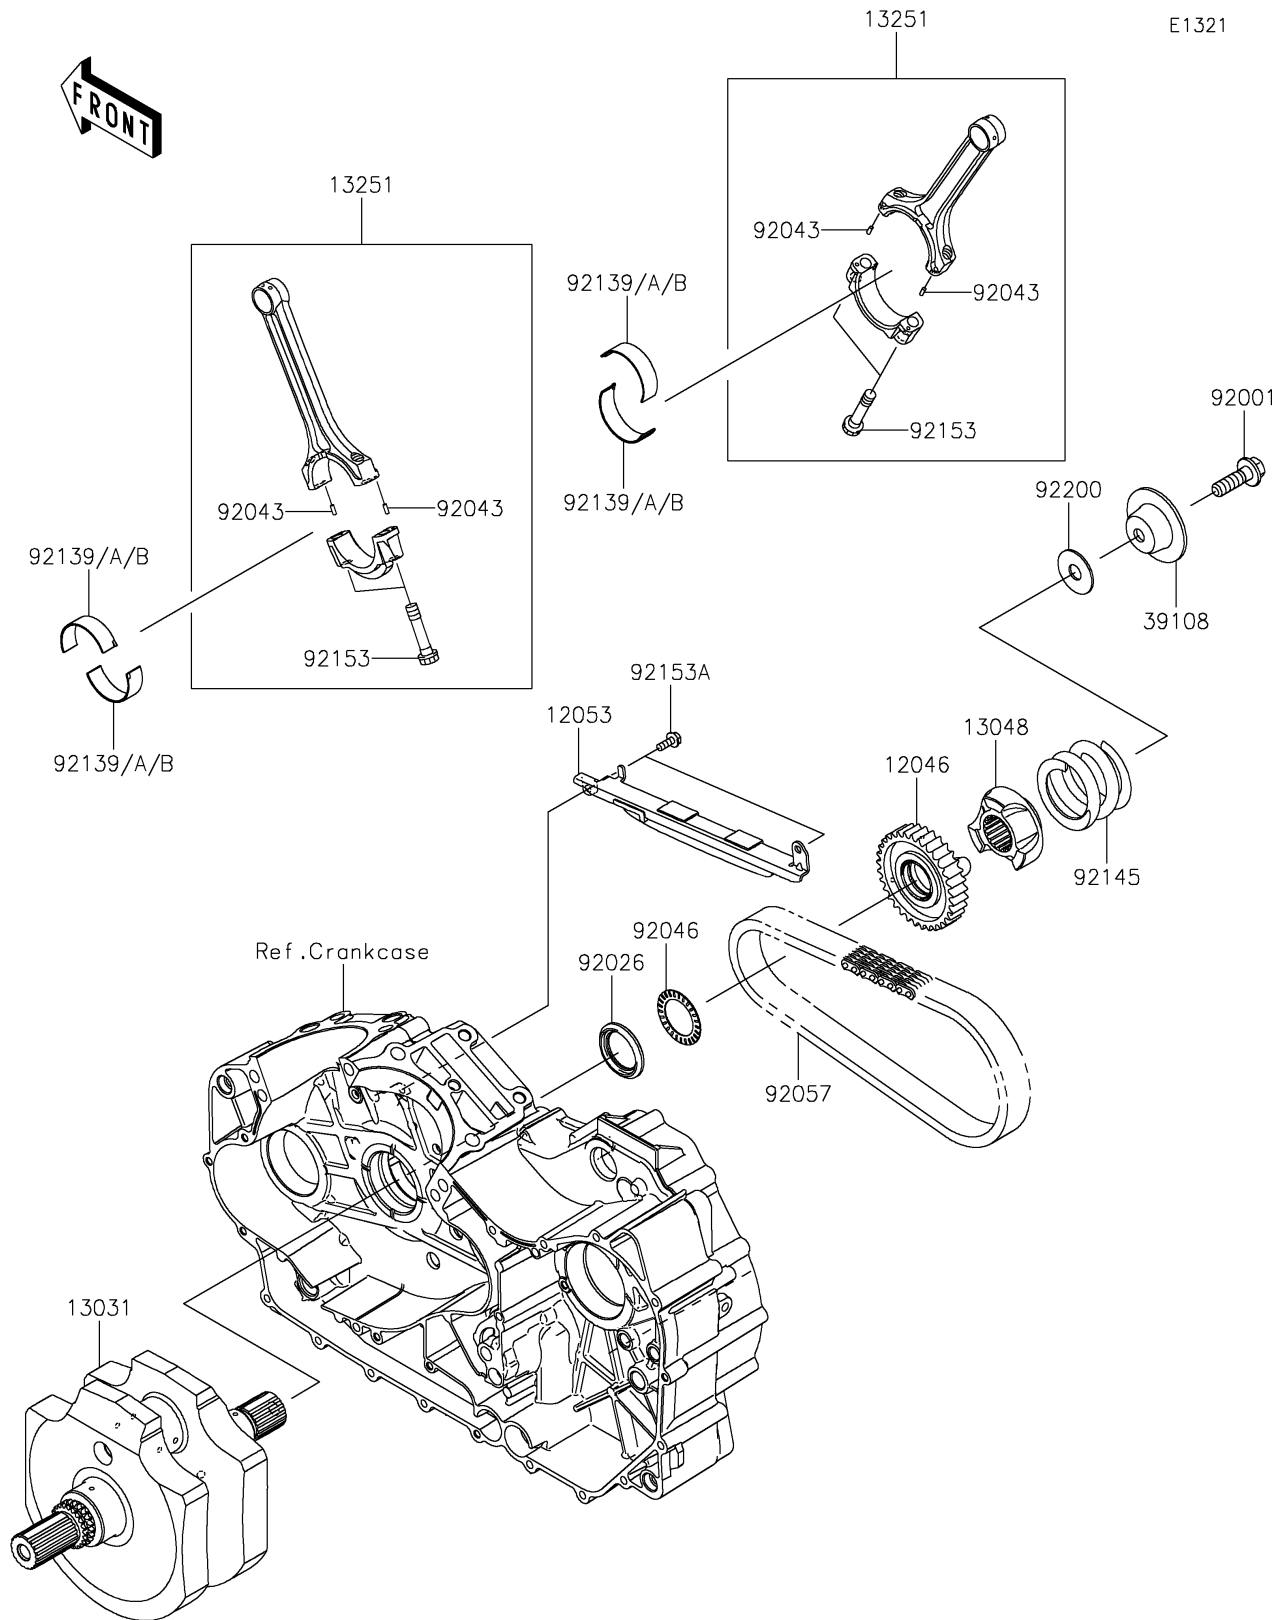

2018 VULCAN® 1700 VOYAGER® ABS

PARTS DIAGRAM

Crankshaft

2018 VULCAN® 1700 VOYAGER® ABS

Kawasaki
Let the Good Times Roll®

PARTS LIST

Crankshaft

ITEM NAME	PART NUMBER	QUANTITY
-----------	-------------	----------
