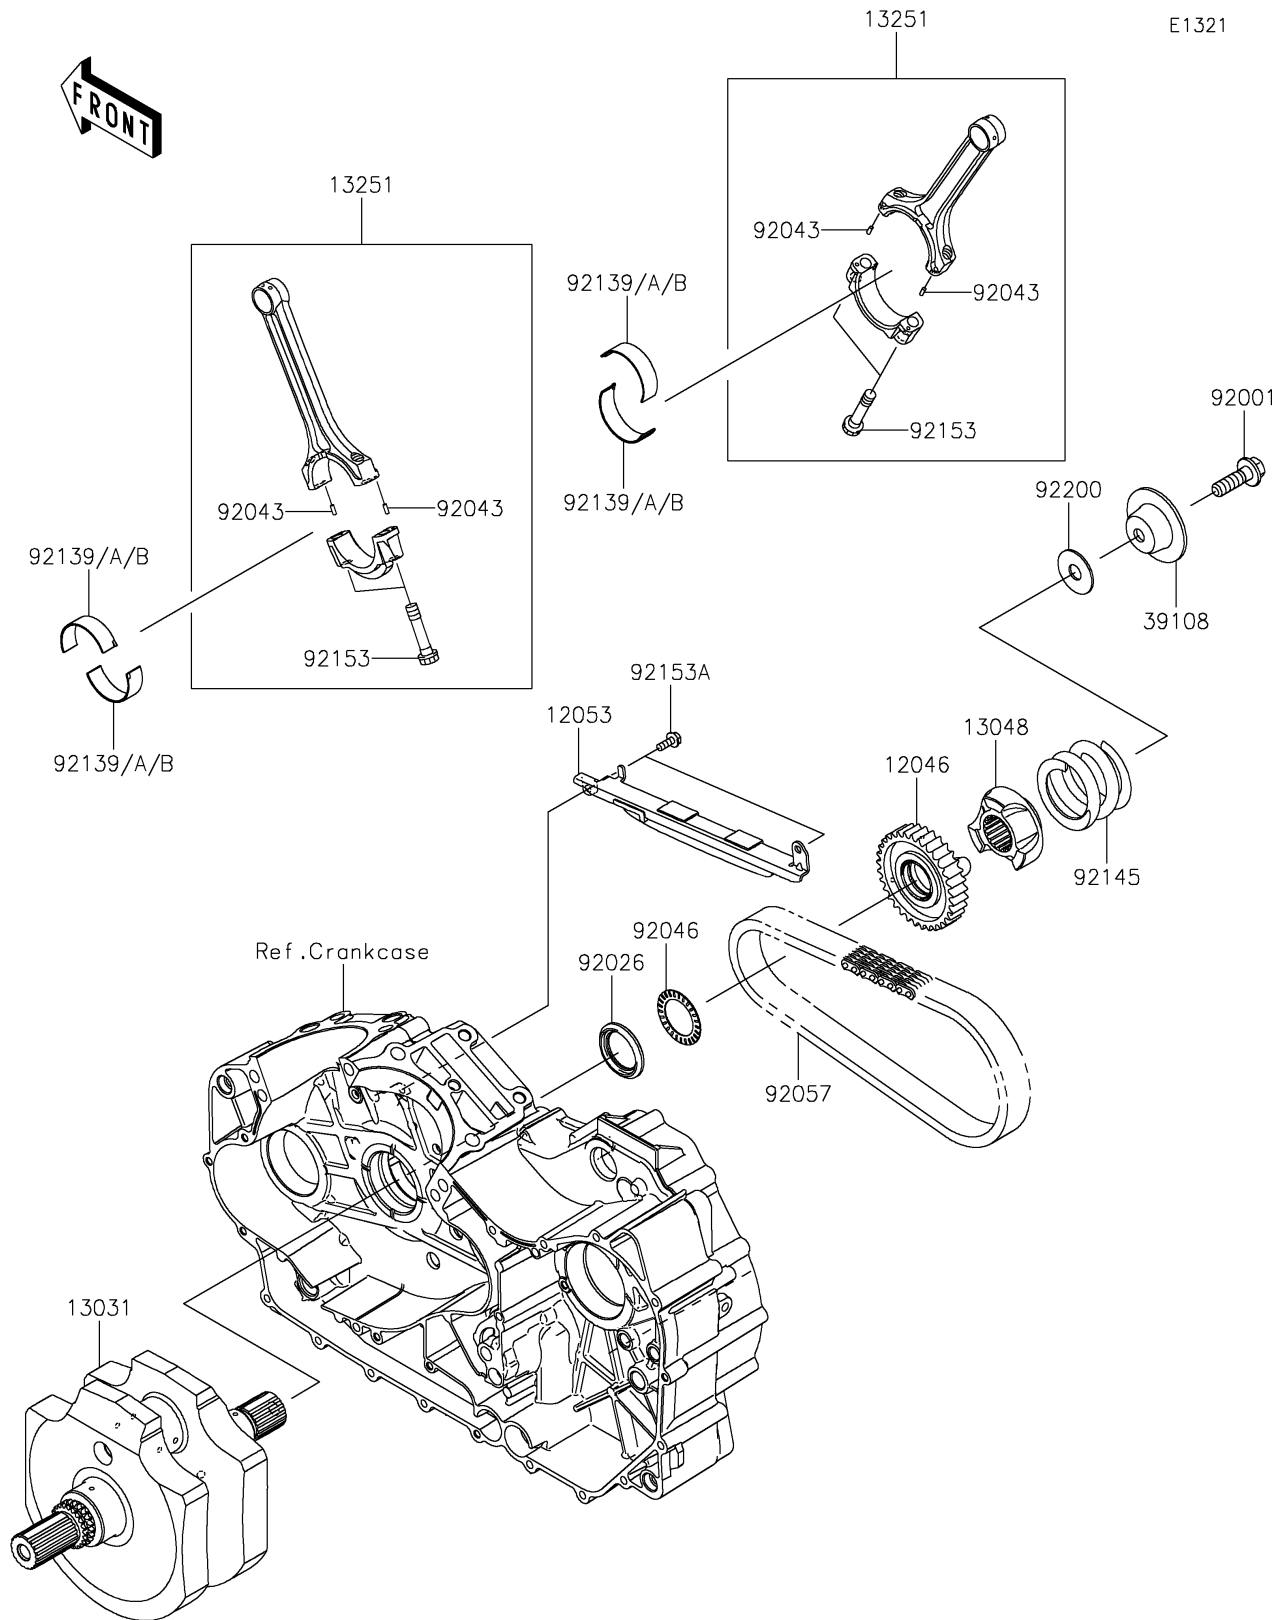

2020 VULCAN® 1700 VOYAGER® ABS

PARTS DIAGRAM

Crankshaft

2020 VULCAN® 1700 VOYAGER® ABS

Kawasaki
Let the Good Times Roll®

PARTS LIST

Crankshaft

ITEM NAME	PART NUMBER	QUANTITY
-----------	-------------	----------
