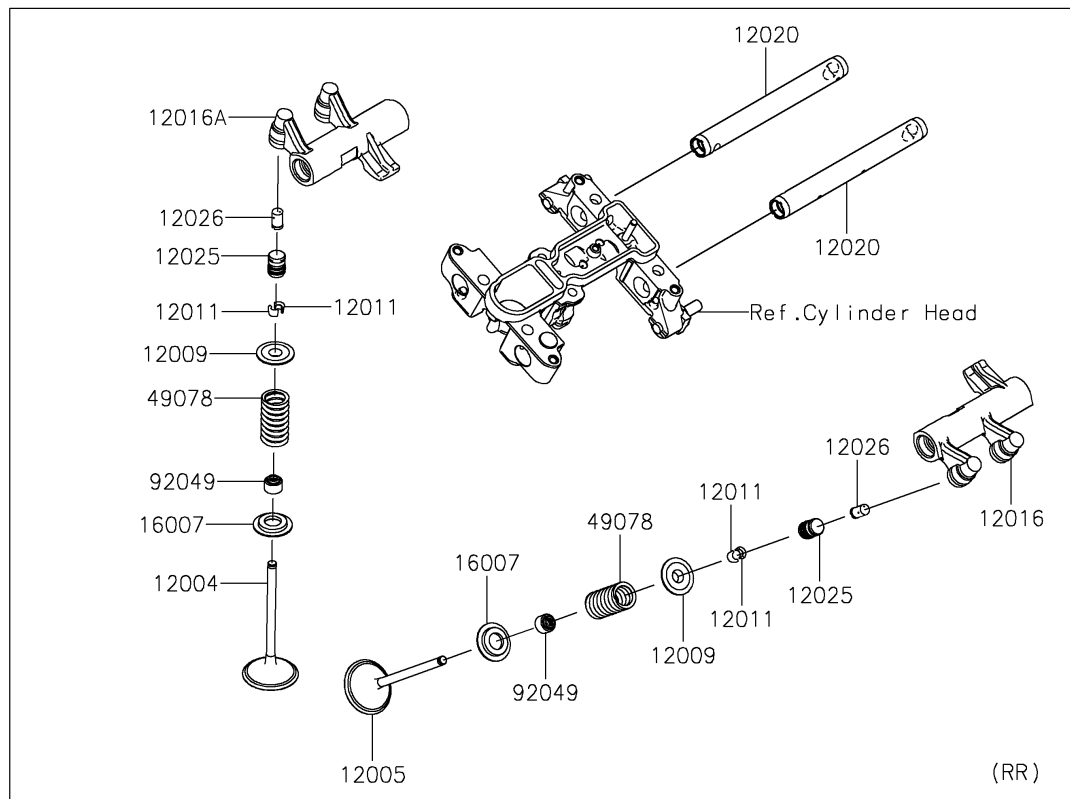

2020 VULCAN® 1700 VOYAGER® ABS

PARTS DIAGRAM

Valve(s)

E1210