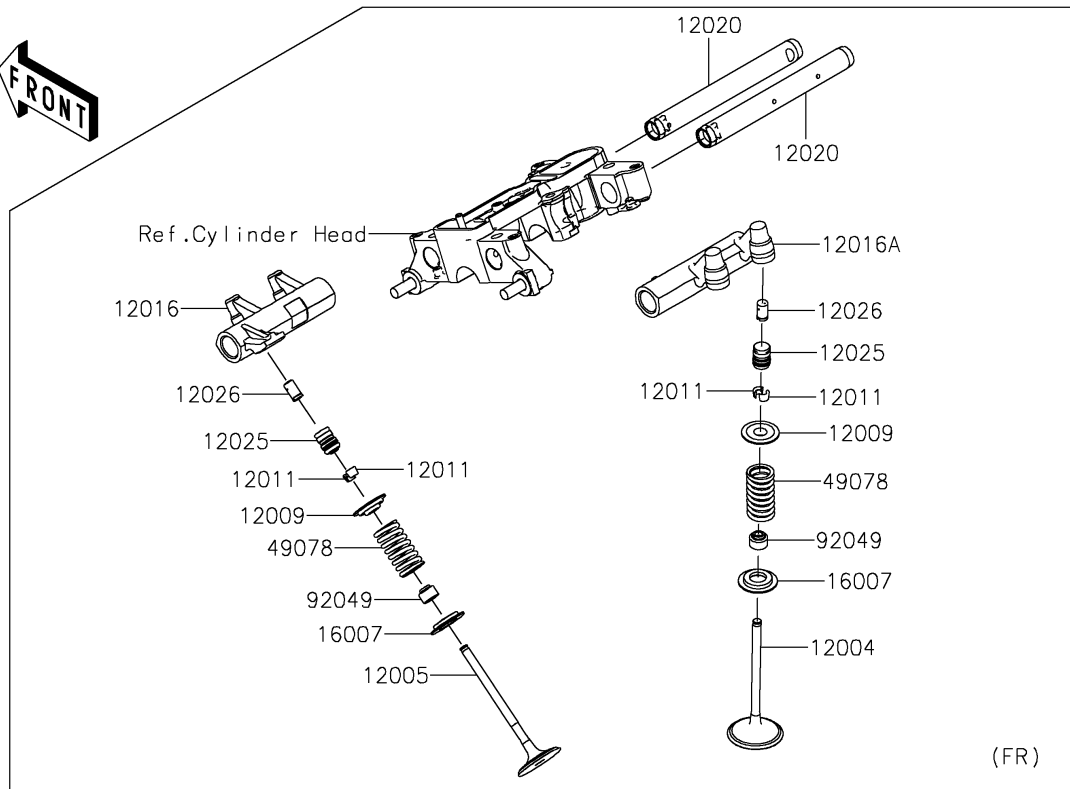

2020 VULCAN® 1700 VOYAGER® ABS

PARTS DIAGRAM

Valve(s)

E1210