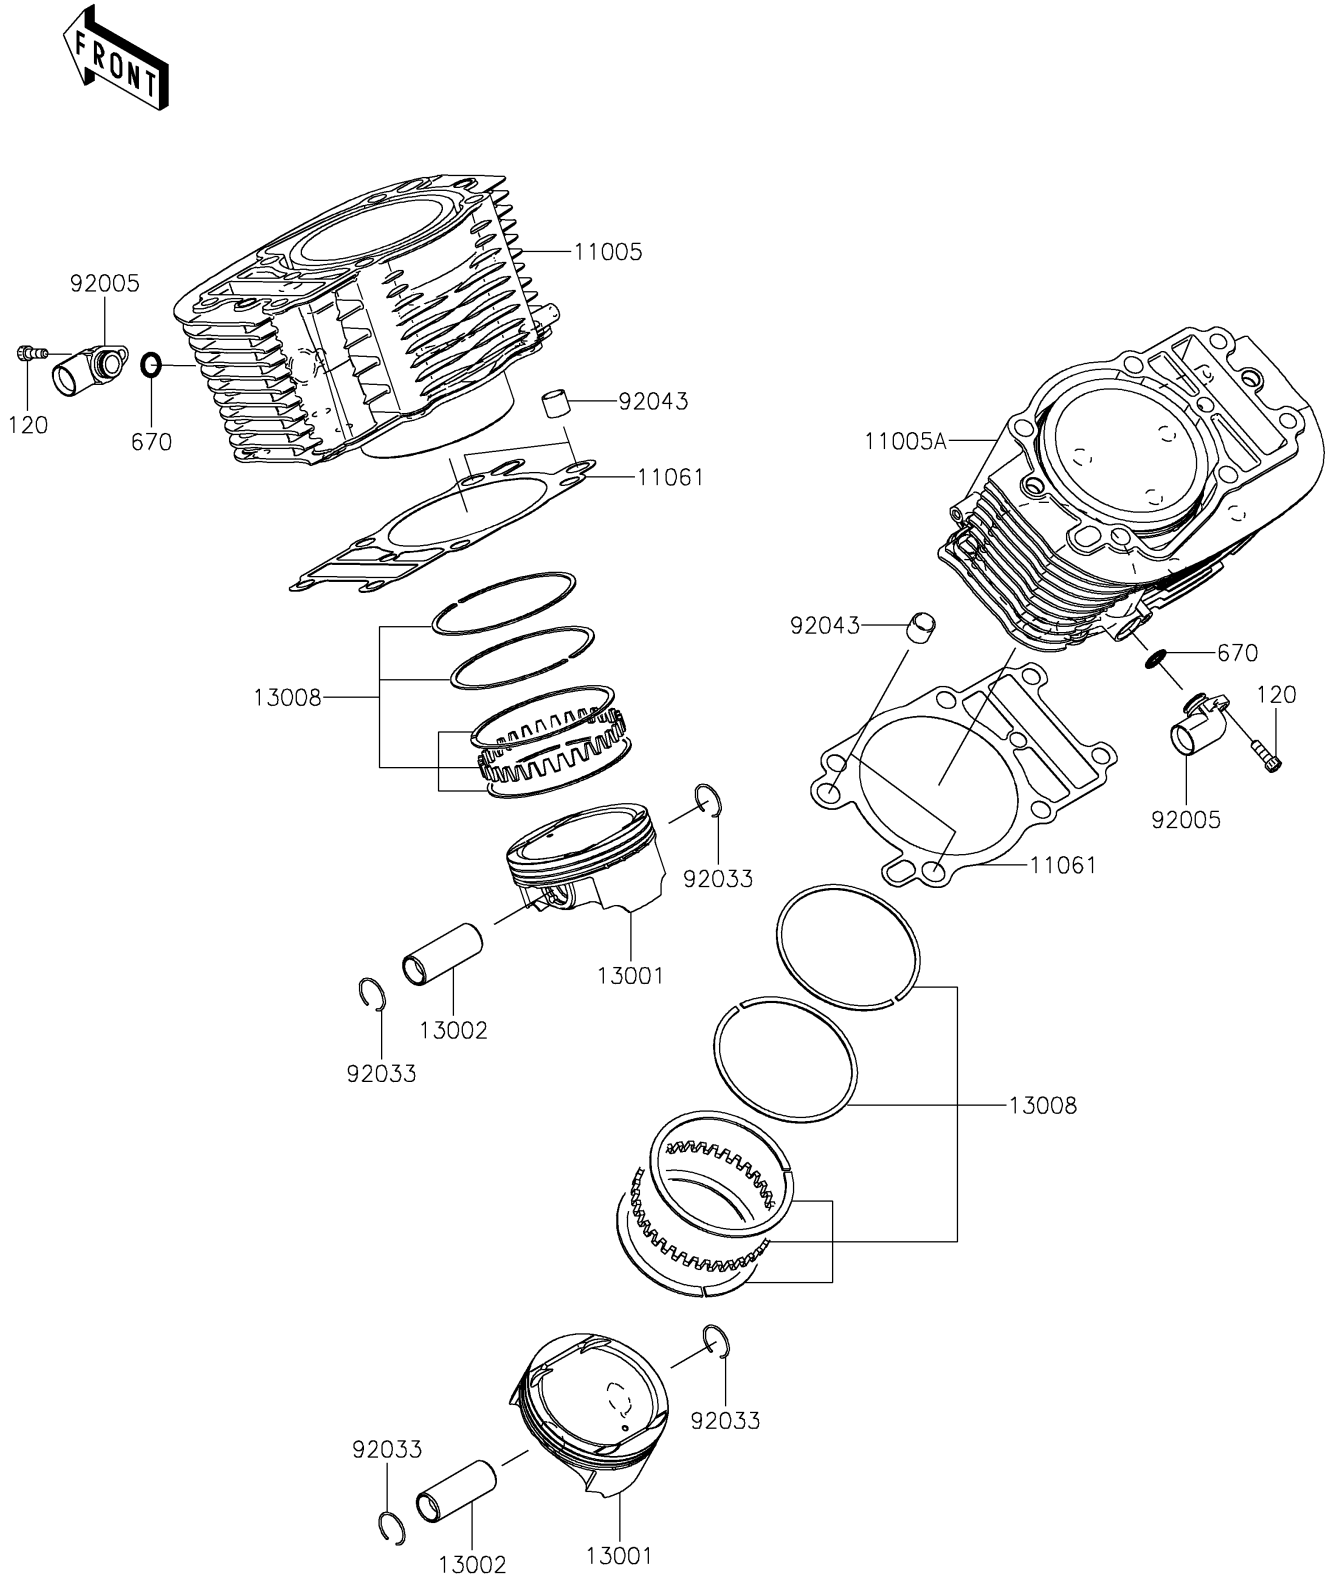

## PARTS DIAGRAM

### Cylinder/Piston(s)

E1120

# 2018 VULCAN® 1700 VOYAGER® ABS

**Kawasaki**  
Let the Good Times Roll®

## PARTS LIST

Cylinder/Piston(s)

**ITEM NAME**

**PART NUMBER**

**QUANTITY**

---