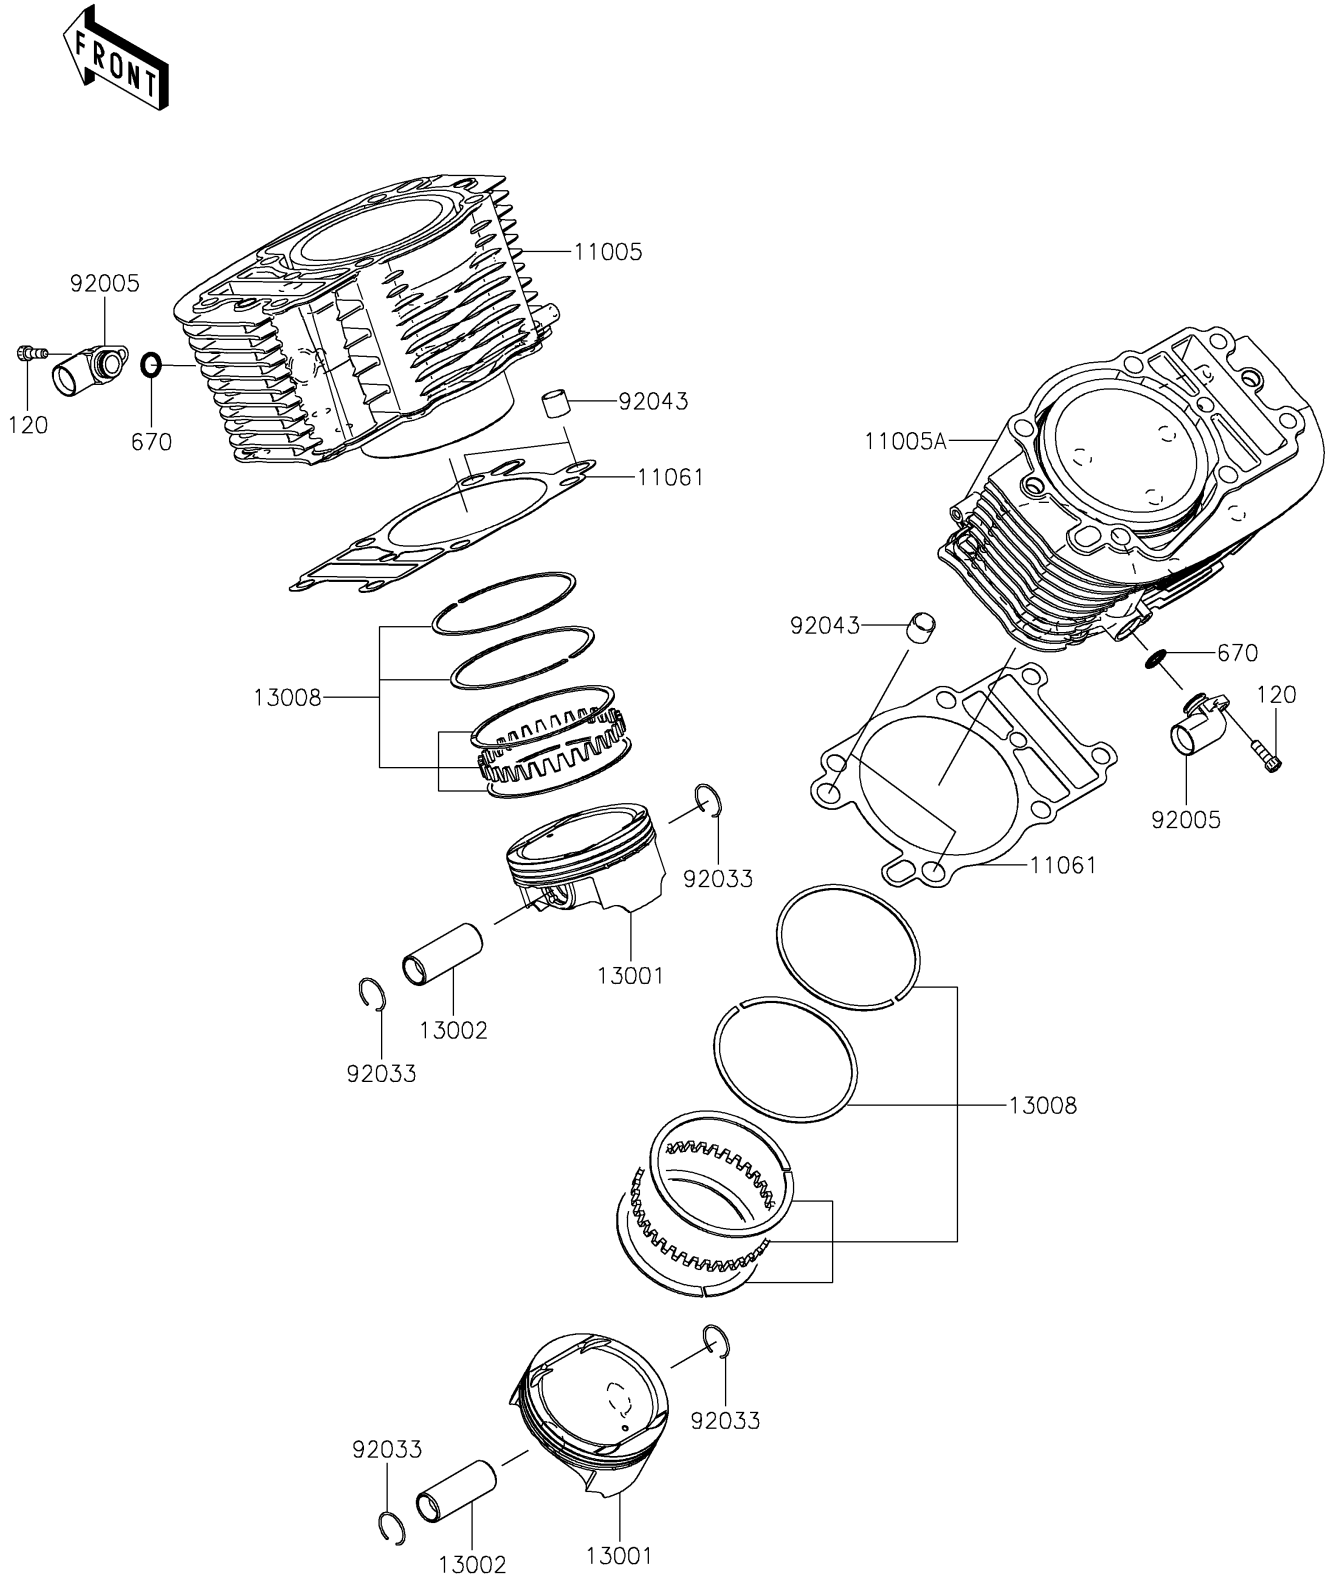

## PARTS DIAGRAM

### Cylinder/Piston(s)

E1120

# 2020 VULCAN® 1700 VOYAGER® ABS

**Kawasaki**  
Let the Good Times Roll®

## PARTS LIST

Cylinder/Piston(s)

**ITEM NAME**

**PART NUMBER**

**QUANTITY**

---