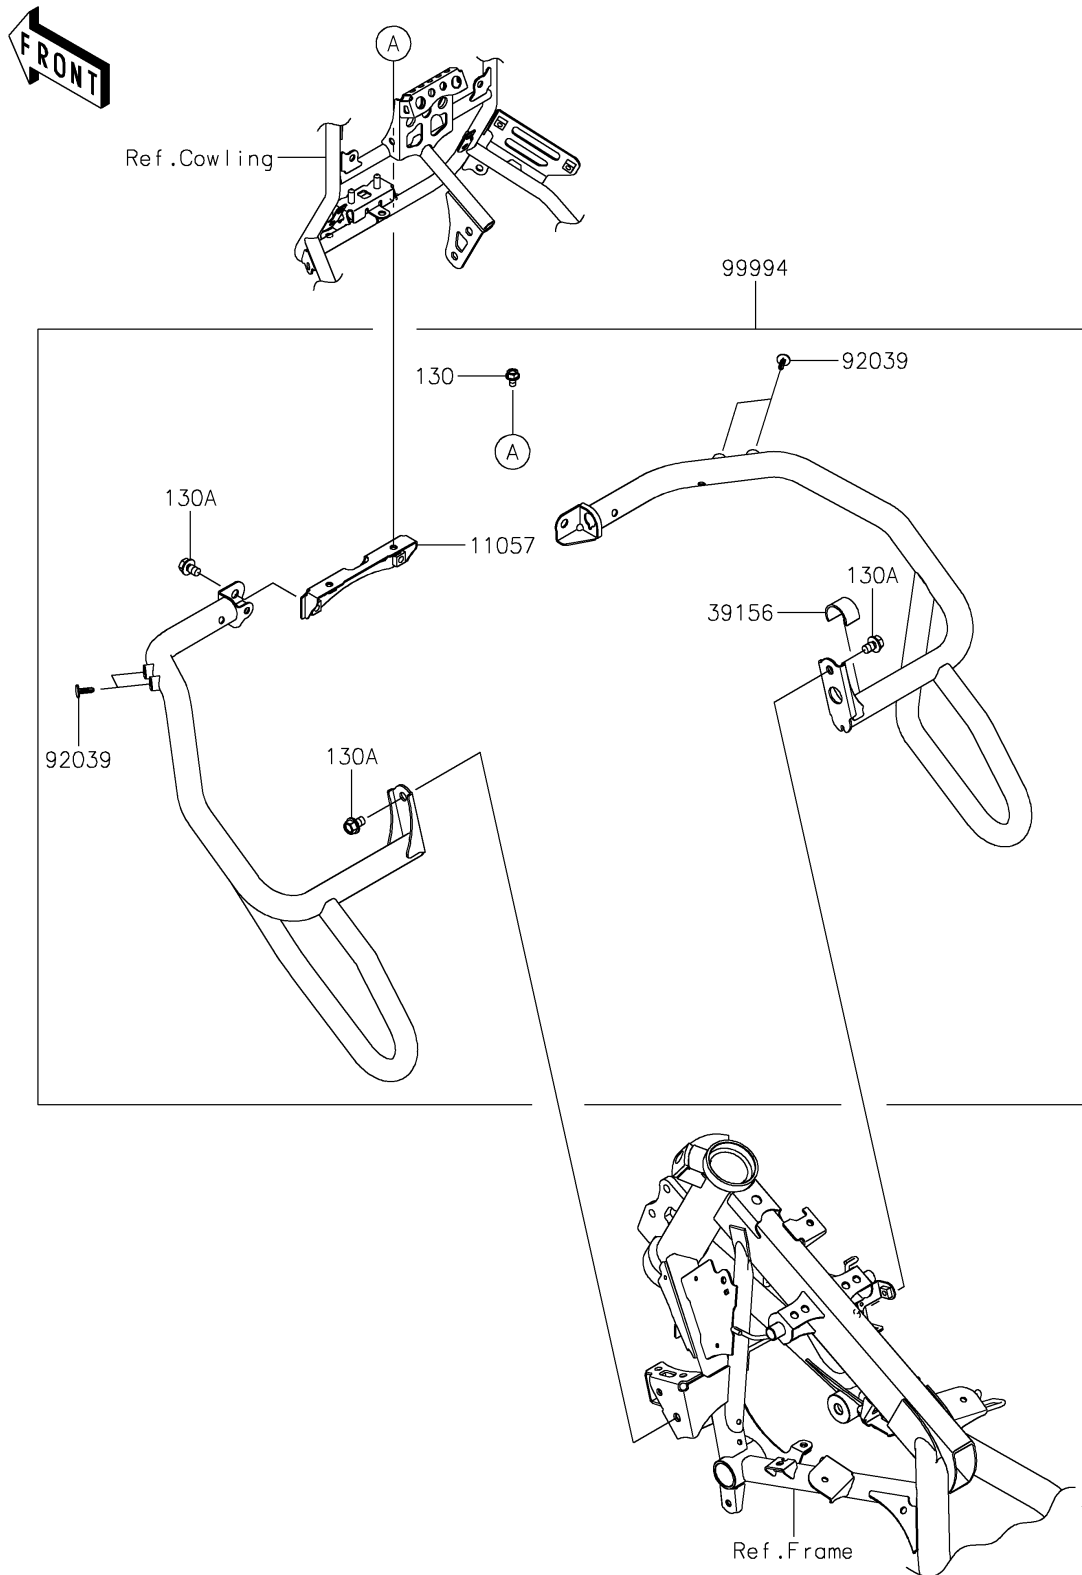

2020 Versys-X 300 ABS

PARTS DIAGRAM

Accessory(Engine Guard)

F2910E

2020 Versys-X 300 ABS

PARTS LIST

Accessory(Engine Guard)

ITEM NAME

PART NUMBER

QUANTITY
