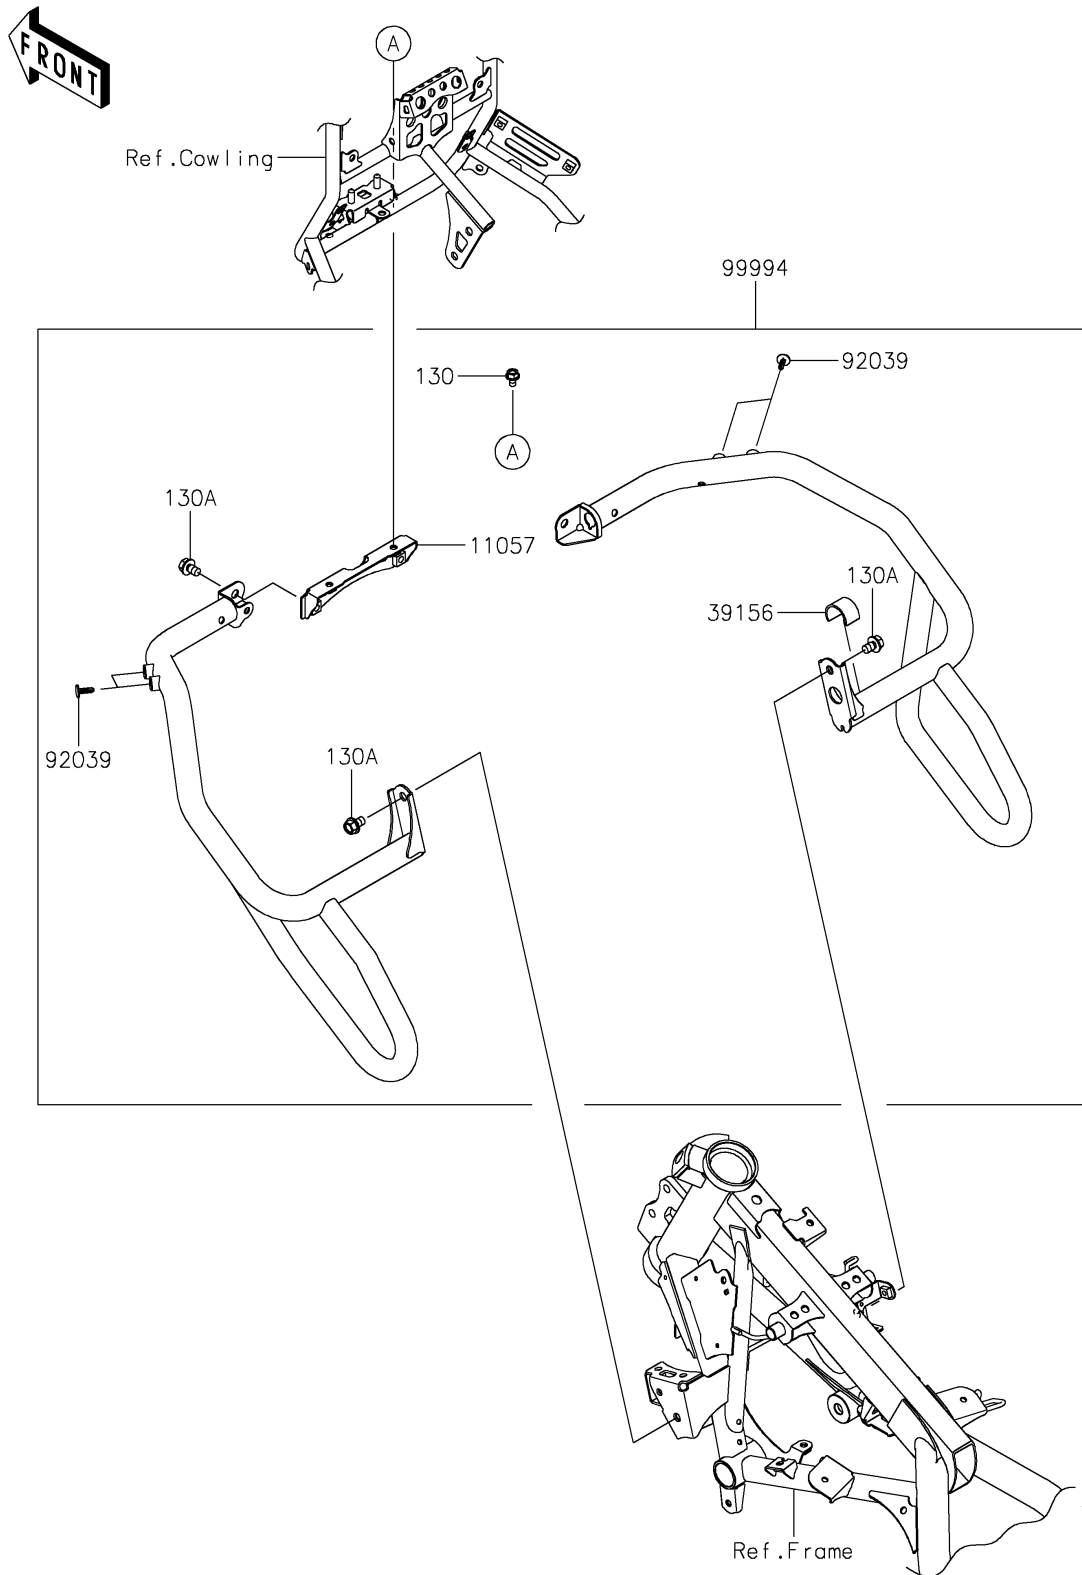

2017 Versys-X 300 ABS

PARTS DIAGRAM

Accessory(Engine Guard)

F2910E

2017 Versys-X 300 ABS

PARTS LIST

Accessory(Engine Guard)

ITEM NAME	PART NUMBER	QUANTITY
BRACKET (Ref # 11057)	11057-0597	1
BOLT-FLANGED,6X10 (Ref # 130)	130BB0610	2
BOLT-FLANGED,8X12 (Ref # 130A)	130BB0812	4
PAD,50X18X2 (Ref # 39156)	39156-1909	1
RIVET (Ref # 92039)	92039-3787	4
KIT-ACCESSORY,ENGINE GUARD (Ref # 99994)	99994-0998	1