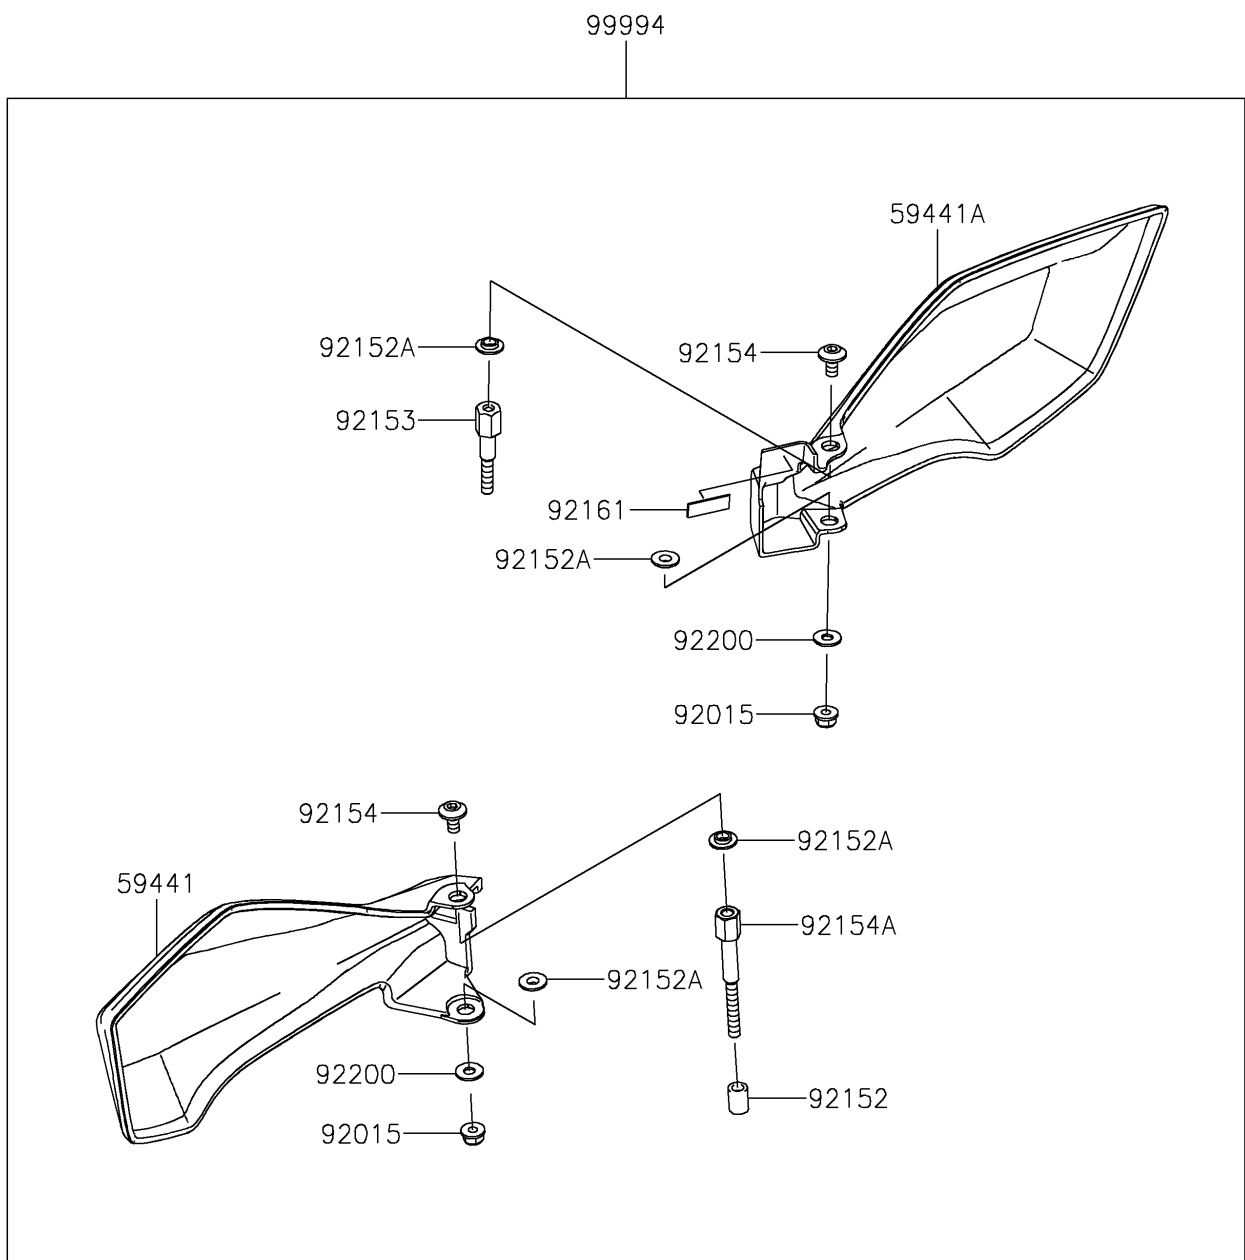

2020 Versys-X 300 ABS

PARTS DIAGRAM

Accessory(Hand Guard)

F2910

2020 Versys-X 300 ABS

PARTS LIST

Accessory(Hand Guard)

ITEM NAME

PART NUMBER

QUANTITY
