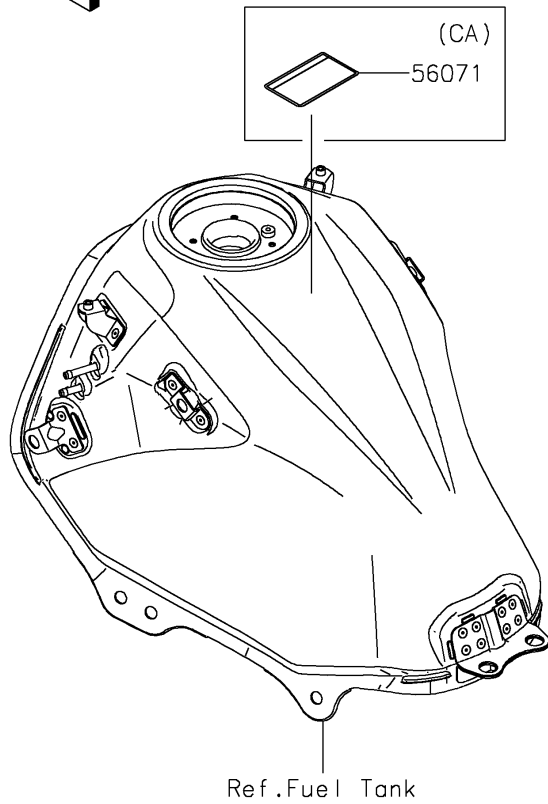

## PARTS DIAGRAM

Labels

F2860

## PARTS LIST

### Labels

ITEM NAME	PART NUMBER	QUANTITY
LABEL-MANUAL,CHAIN (Ref # 56033)	56033-1384	1
LABEL-MANUAL,CHAIN (Ref # 56033A)	56033-1388	1
LABEL-SPECIFICATION,TIRE&LOAD (Ref # 56053)	56053-1373	1
LABEL-SPECIFICATION,TIRE&LOAD (Ref # 56053A)	56053-1377	1
LABEL-WARNING,EVAPO (Ref # 56071)	56071-0158	1
LABEL-WARNING,CARRIER LOAD (Ref # 56071A)	56071-0736	1
LABEL-WARNING,CARRIER LOAD (Ref # 56071B)	56071-0738	1
LABEL-CERTIFICATION,EVAPO ROUT (Ref # 59465)	59465-2697	1