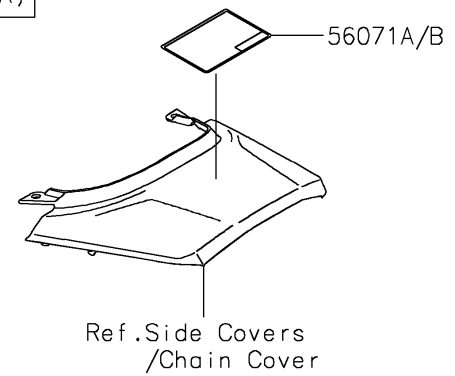

## PARTS DIAGRAM

Labels

F2860

### Labels

ITEM NAME	PART NUMBER	QUANTITY
LABEL-MANUAL,CHAIN (Ref # 56033)	56033-1384	1
LABEL-MANUAL,CHAIN (Ref # 56033A)	56033-1388	1
LABEL-SPECIFICATION,TIRE&LOAD (Ref # 56053)	56053-1373	1
LABEL-SPECIFICATION,TIRE&LOAD (Ref # 56053A)	56053-1377	1
LABEL-WARNING,EVAPO (Ref # 56071)	56071-0158	1
LABEL-WARNING,CARRIER LOAD (Ref # 56071A)	56071-0736	1
LABEL-WARNING,CARRIER LOAD (Ref # 56071B)	56071-0738	1
LABEL-CERTIFICATION,EVAPO ROUT (Ref # 59465)	59465-2697	1