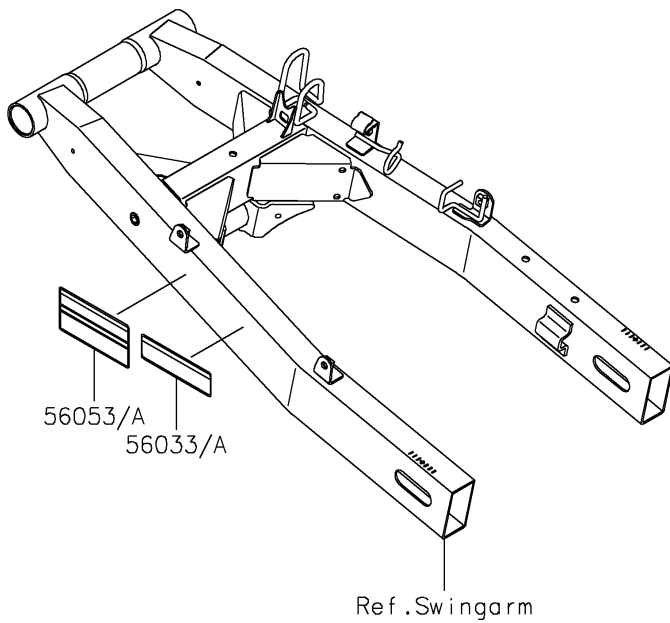

# 2017 Versys-X 300 ABS

## PARTS DIAGRAM

Labels

F2860

## PARTS LIST

### Labels

ITEM NAME	PART NUMBER	QUANTITY
LABEL-MANUAL,CHAIN (Ref # 56033)	56033-1384	1
LABEL-MANUAL,CHAIN (Ref # 56033A)	56033-1388	1
LABEL-SPECIFICATION,TIRE&LOAD (Ref # 56053)	56053-1373	1
LABEL-SPECIFICATION,TIRE&LOAD (Ref # 56053A)	56053-1377	1
LABEL-WARNING,EVAPO (Ref # 56071)	56071-0158	1
LABEL-WARNING,CARRIER LOAD (Ref # 56071A)	56071-0736	1
LABEL-WARNING,CARRIER LOAD (Ref # 56071B)	56071-0738	1
LABEL-CERTIFICATION,EVAPO ROUT (Ref # 59465)	59465-2697	1