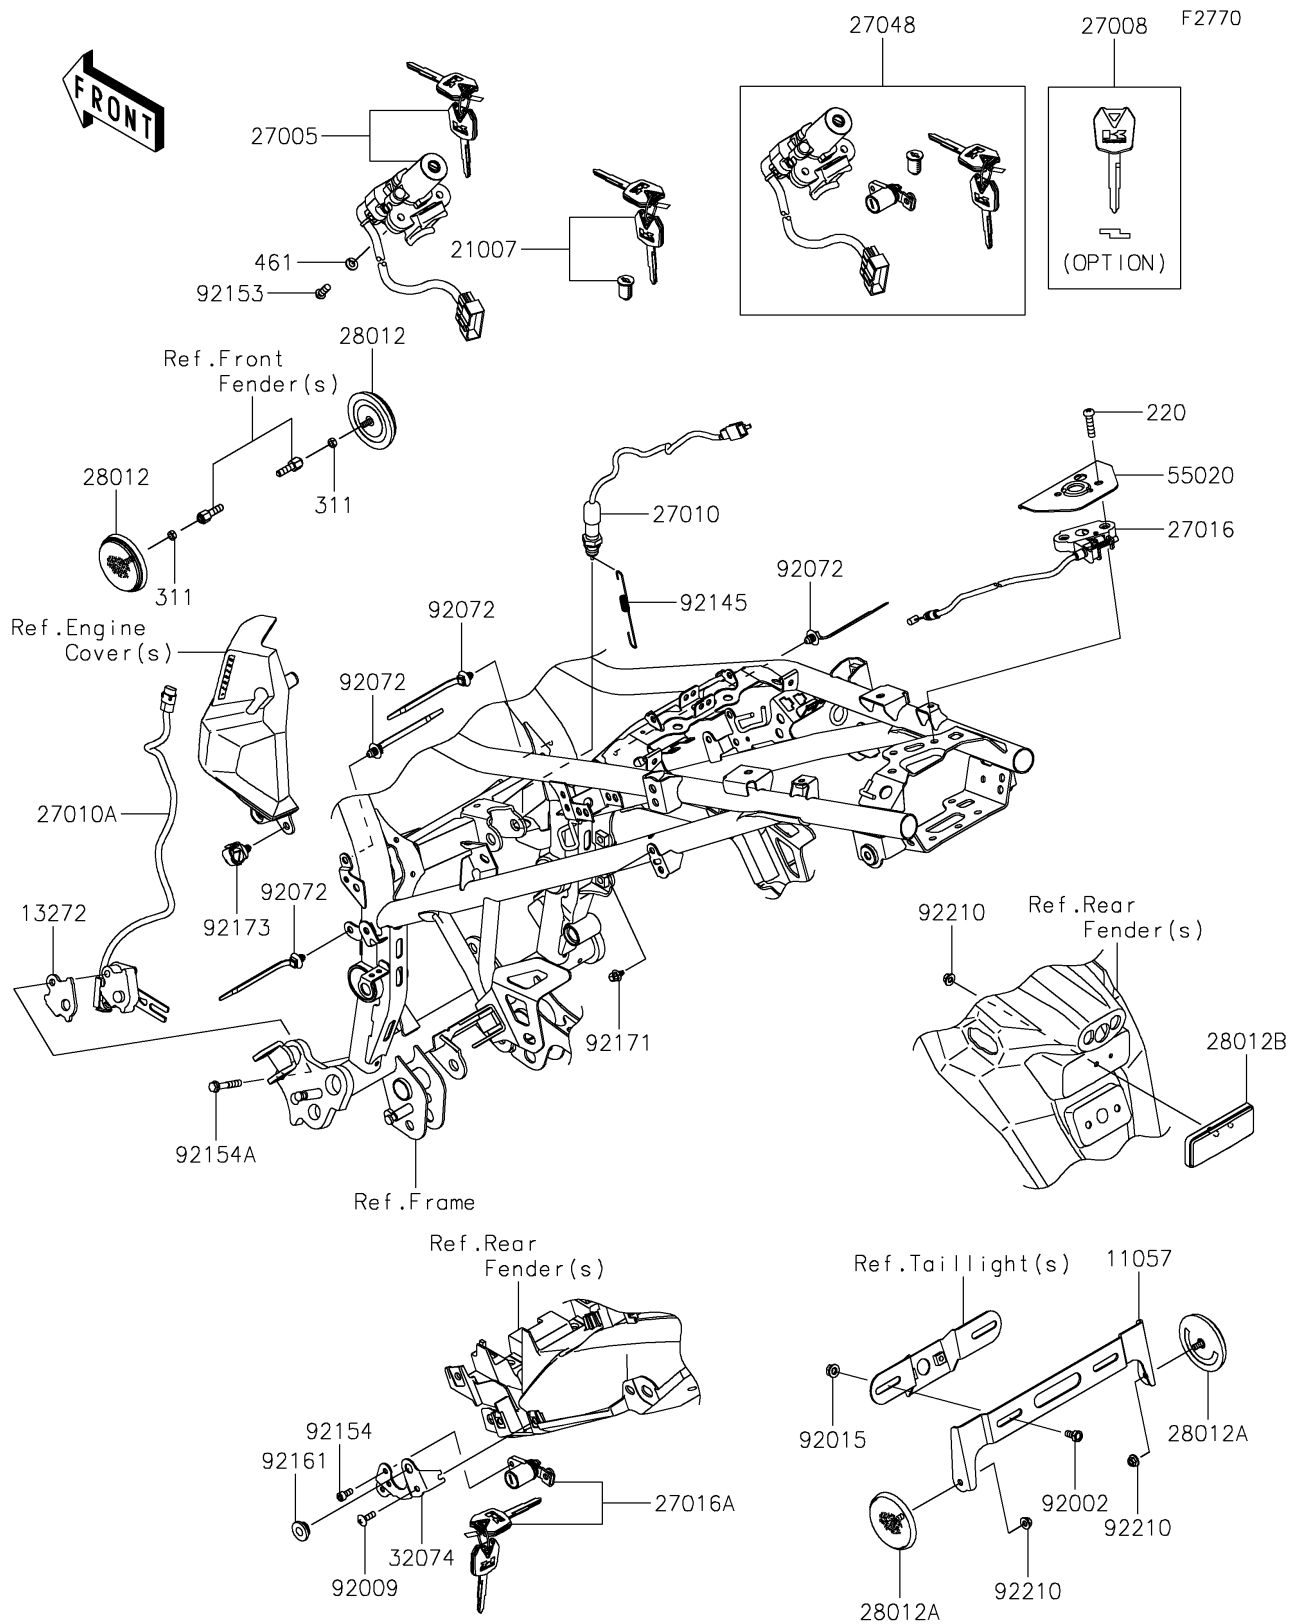

2019 VERSYS®-X 300 ABS

PARTS DIAGRAM

Ignition Switch

2019 VERSYS[®]-X 300 ABS

PARTS LIST

Ignition Switch

ITEM NAME	PART NUMBER	QUANTITY
-----------	-------------	----------
