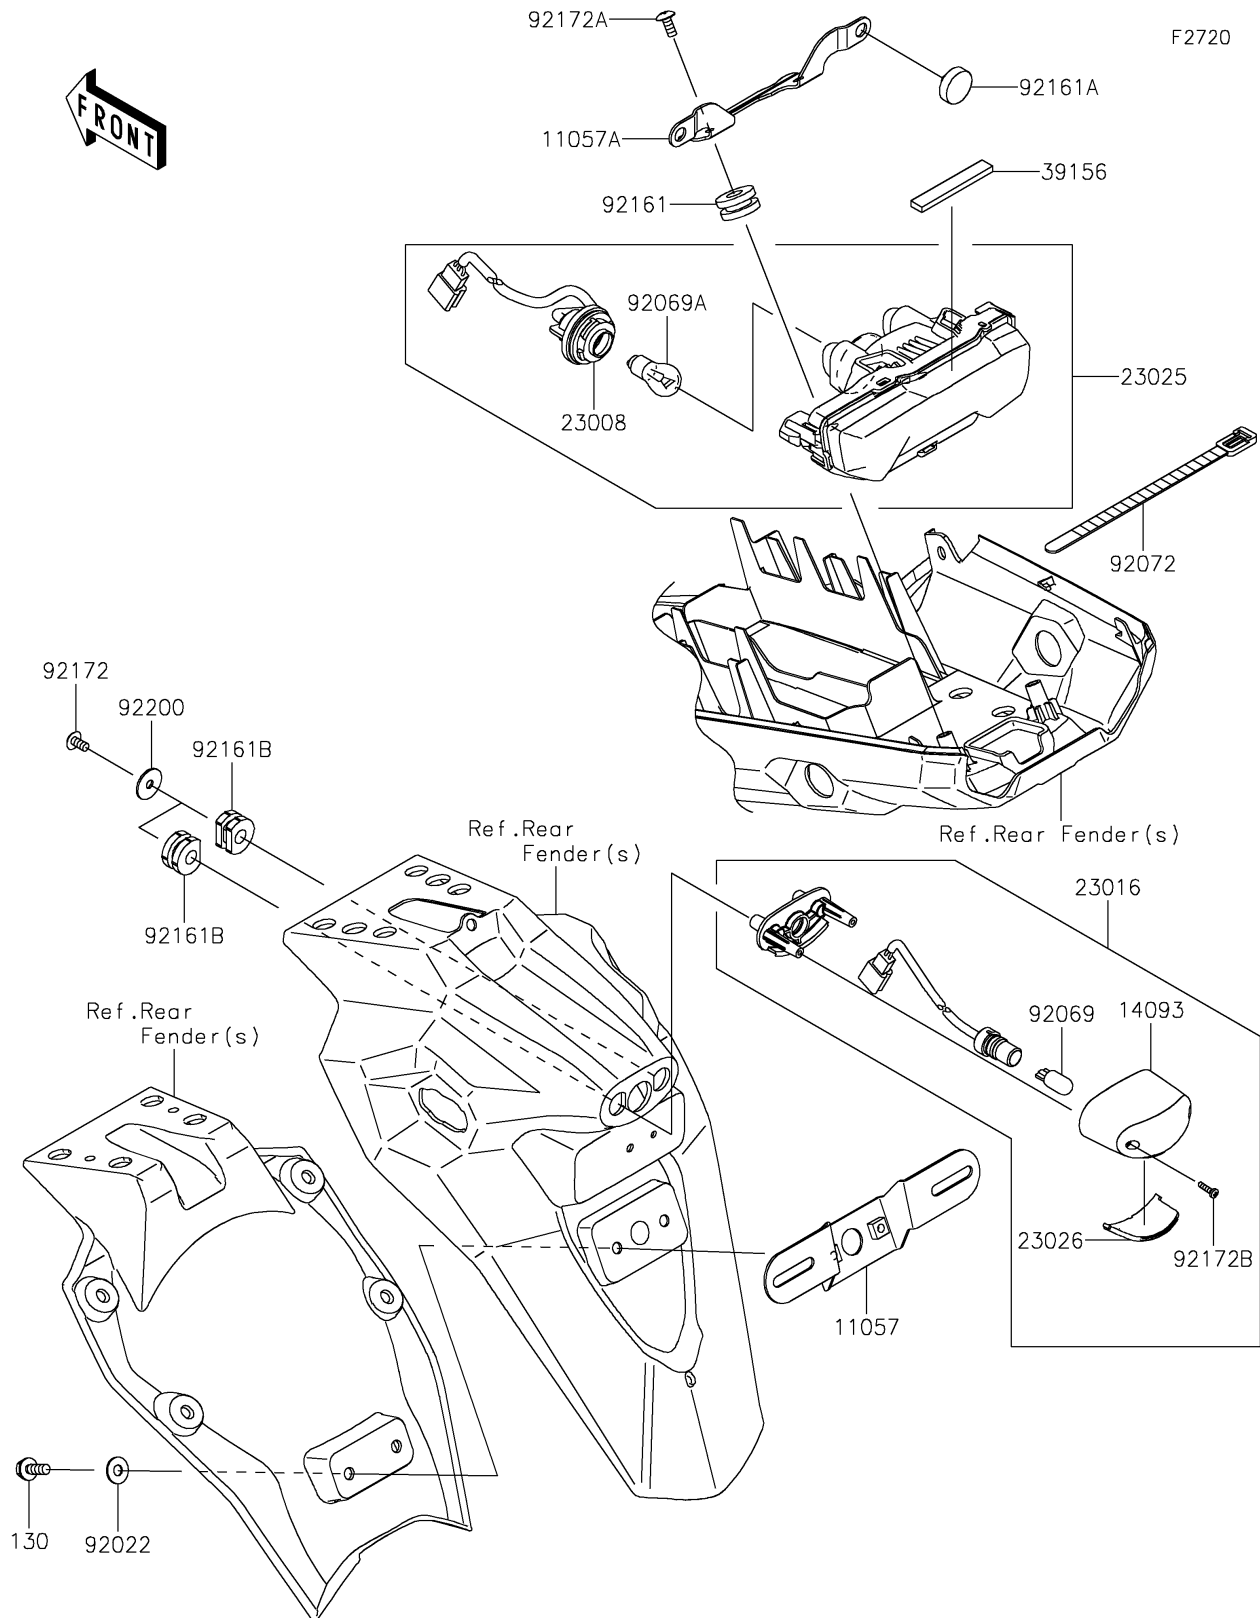

2020 Versys-X 300 ABS

PARTS DIAGRAM

Taillight(s)