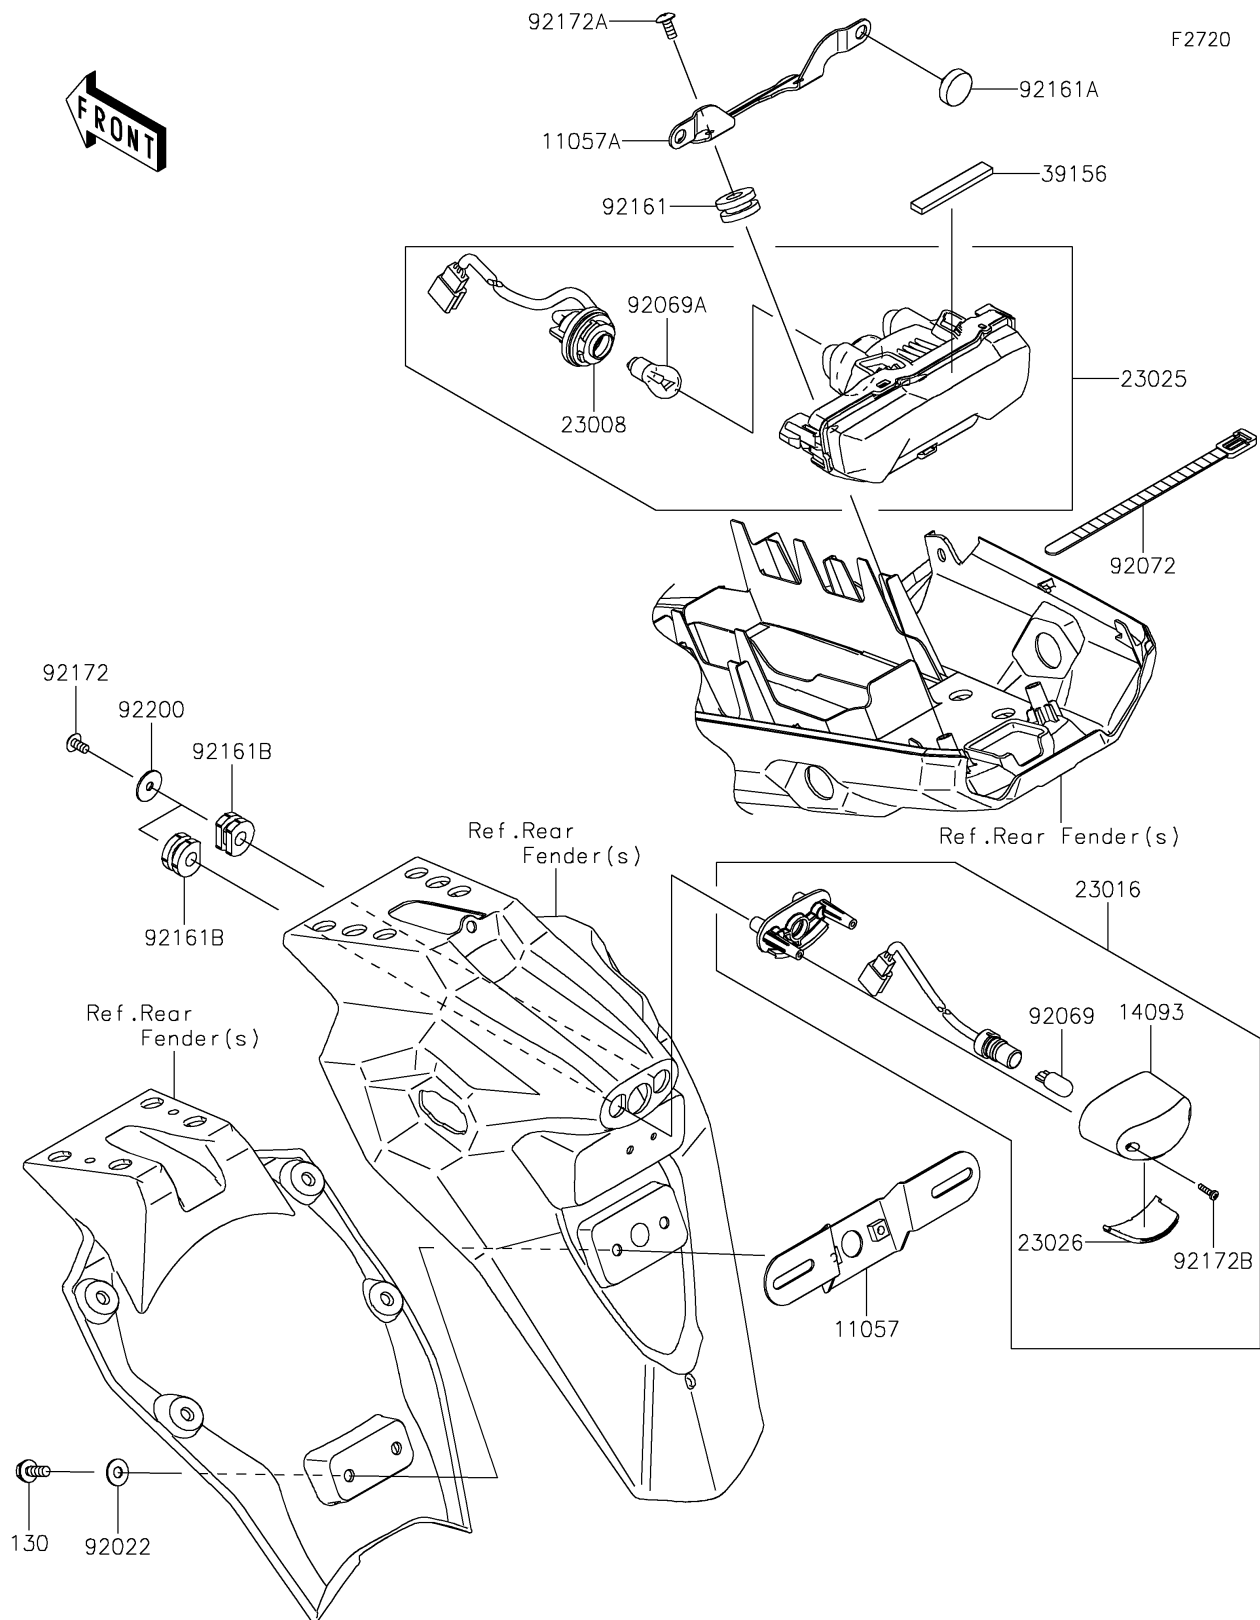

2019 VERSYS®-X 300 ABS

PARTS DIAGRAM

Taillight(s)

2019 VERSYS[®]-X 300 ABS

PARTS LIST

Taillight(s)

ITEM NAME	PART NUMBER	QUANTITY
-----------	-------------	----------
