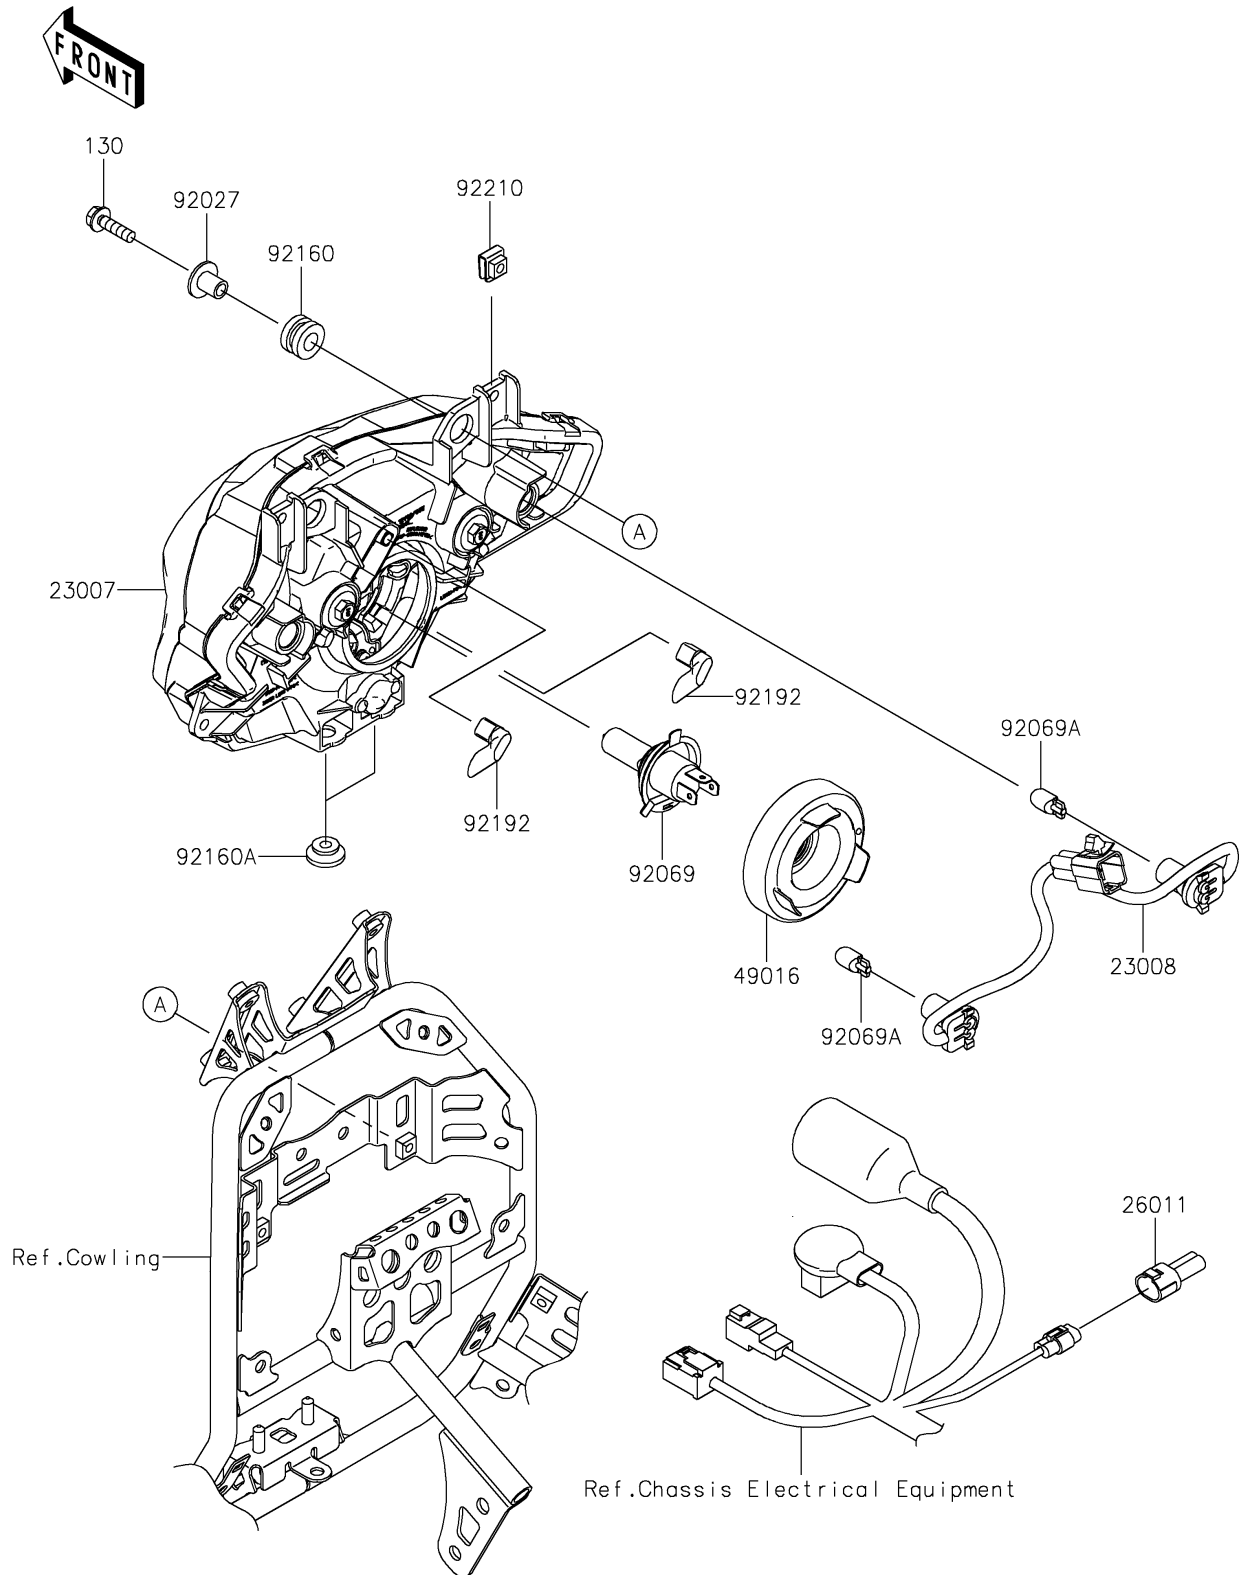

2020 Versys-X 300 ABS

PARTS DIAGRAM

Headlight(s)

F2710

2020 Versys-X 300 ABS

PARTS LIST

Headlight(s)

ITEM NAME

PART NUMBER

QUANTITY
