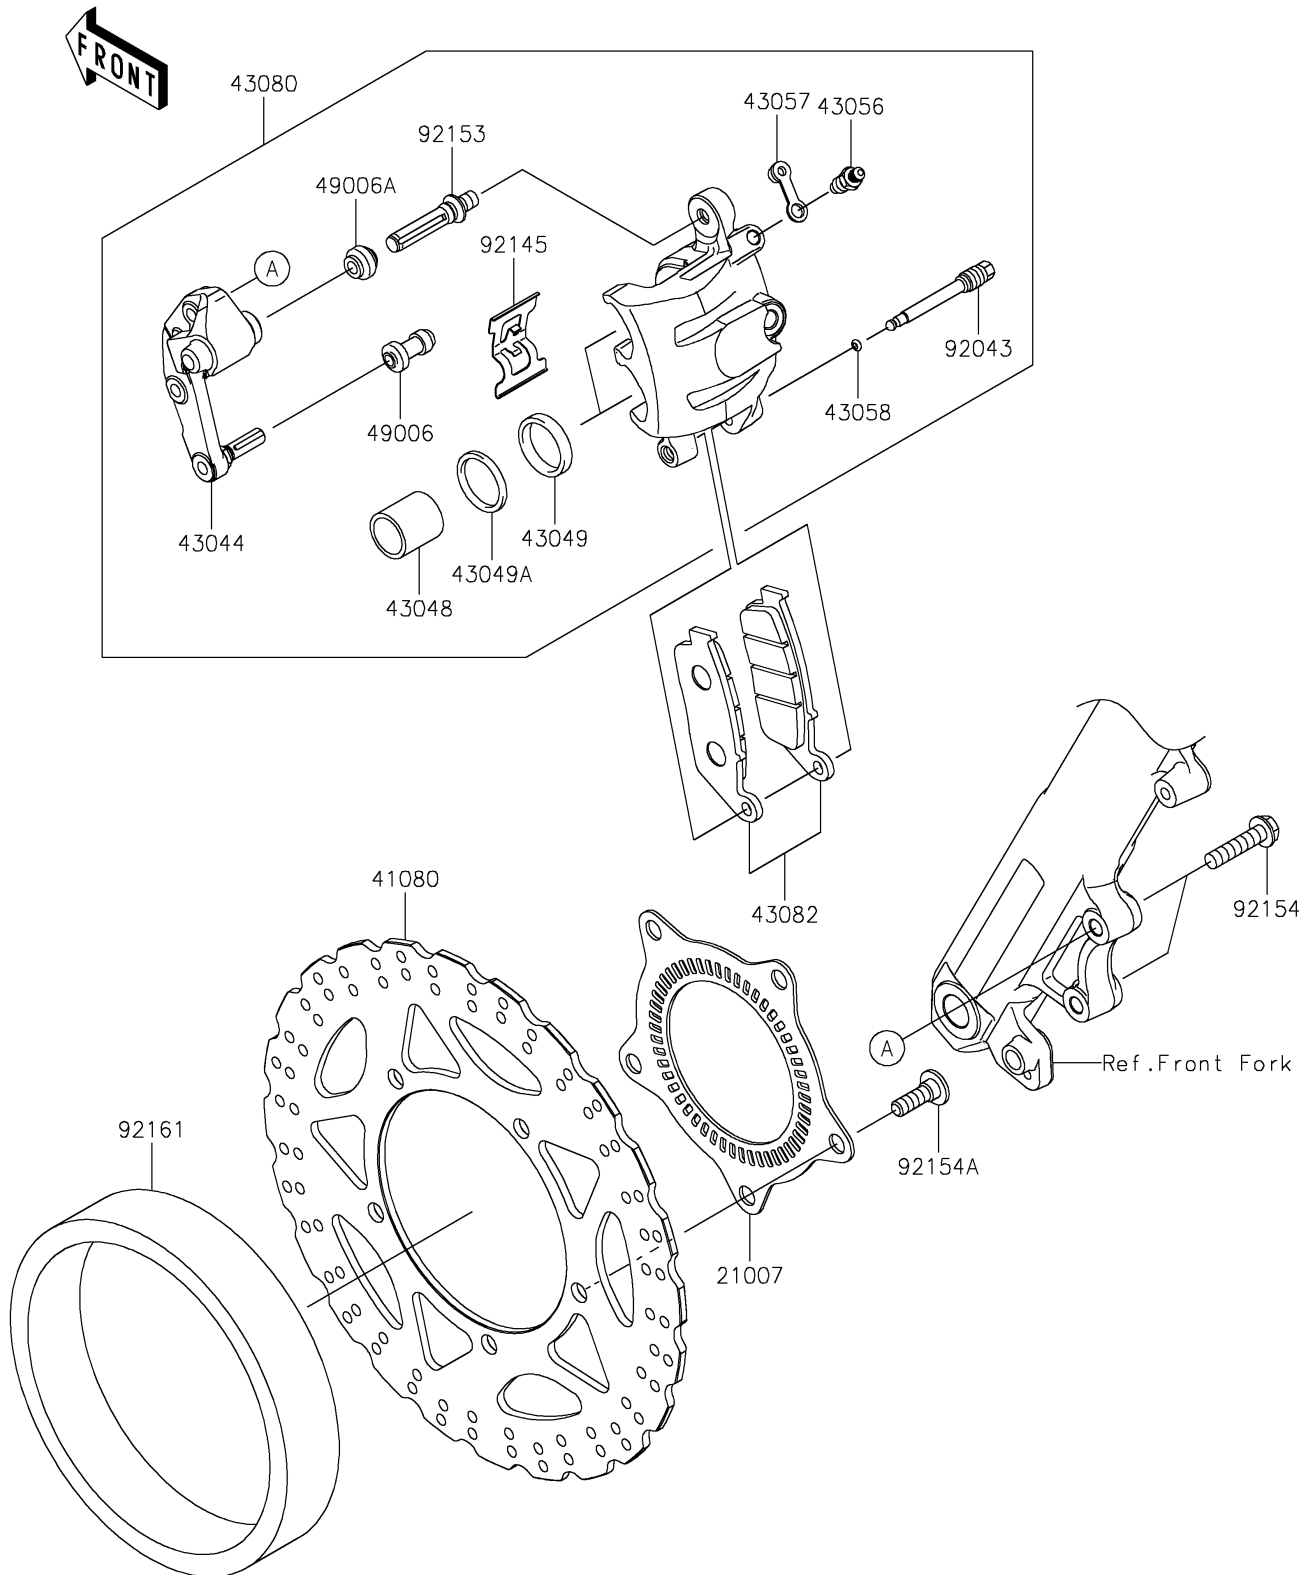

2019 VERSYS®-X 300 ABS

PARTS DIAGRAM

Front Brake

F2292

2019 VERSYS[®]-X 300 ABS

PARTS LIST

Front Brake

ITEM NAME	PART NUMBER	QUANTITY
-----------	-------------	----------
