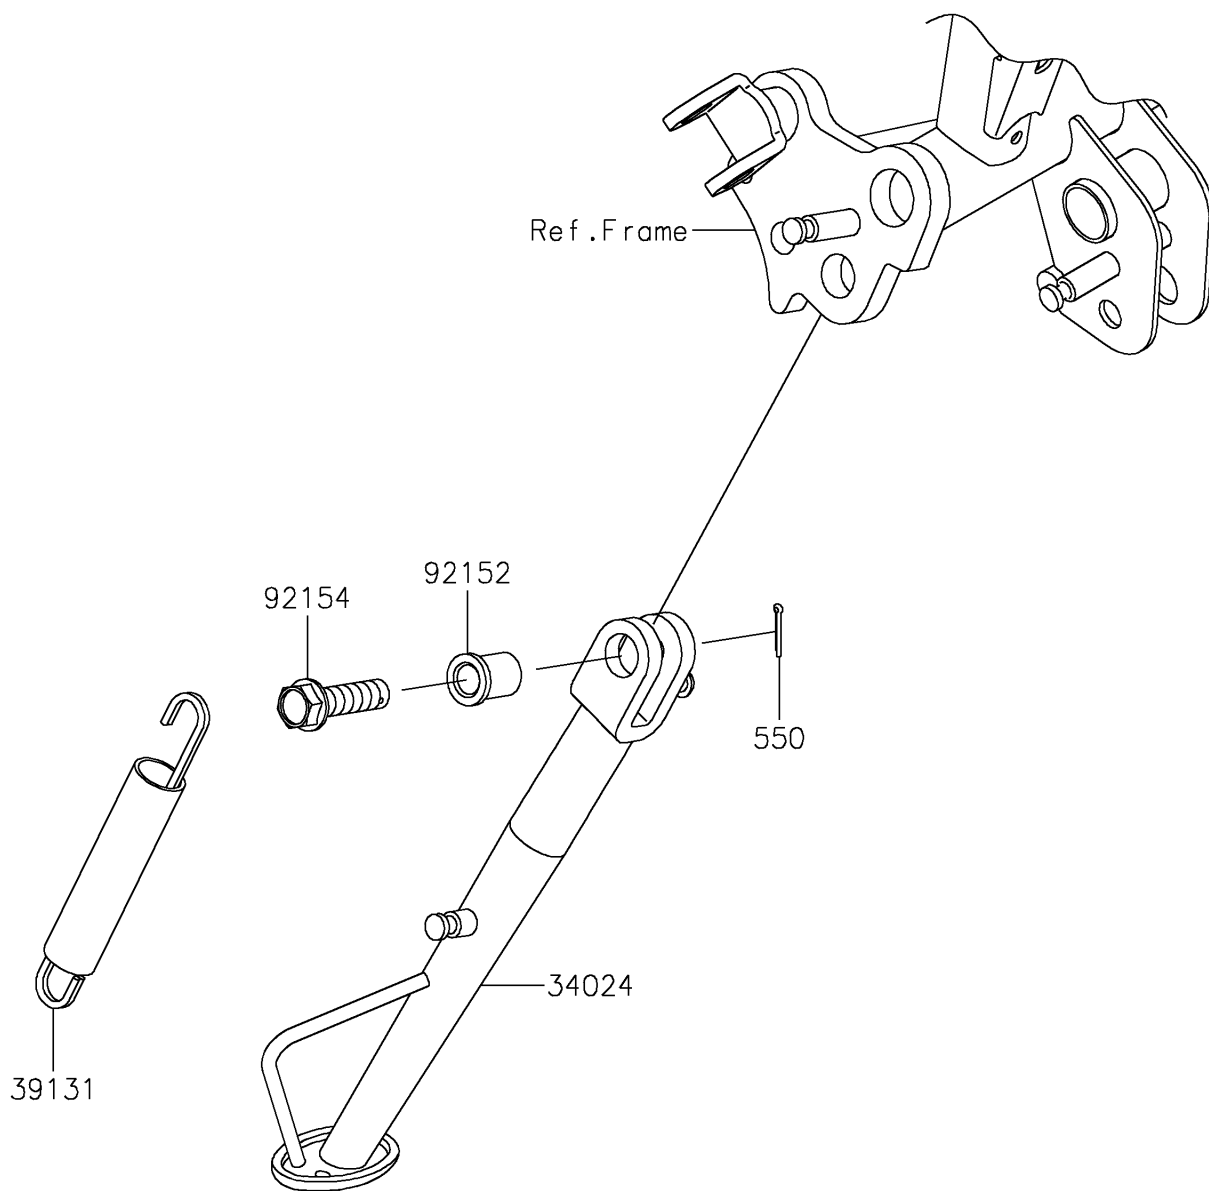

2020 Versys-X 300 ABS

PARTS DIAGRAM

Stand(s)

F2190

2020 Versys-X 300 ABS

PARTS LIST

Stand(s)

ITEM NAME

PART NUMBER

QUANTITY
