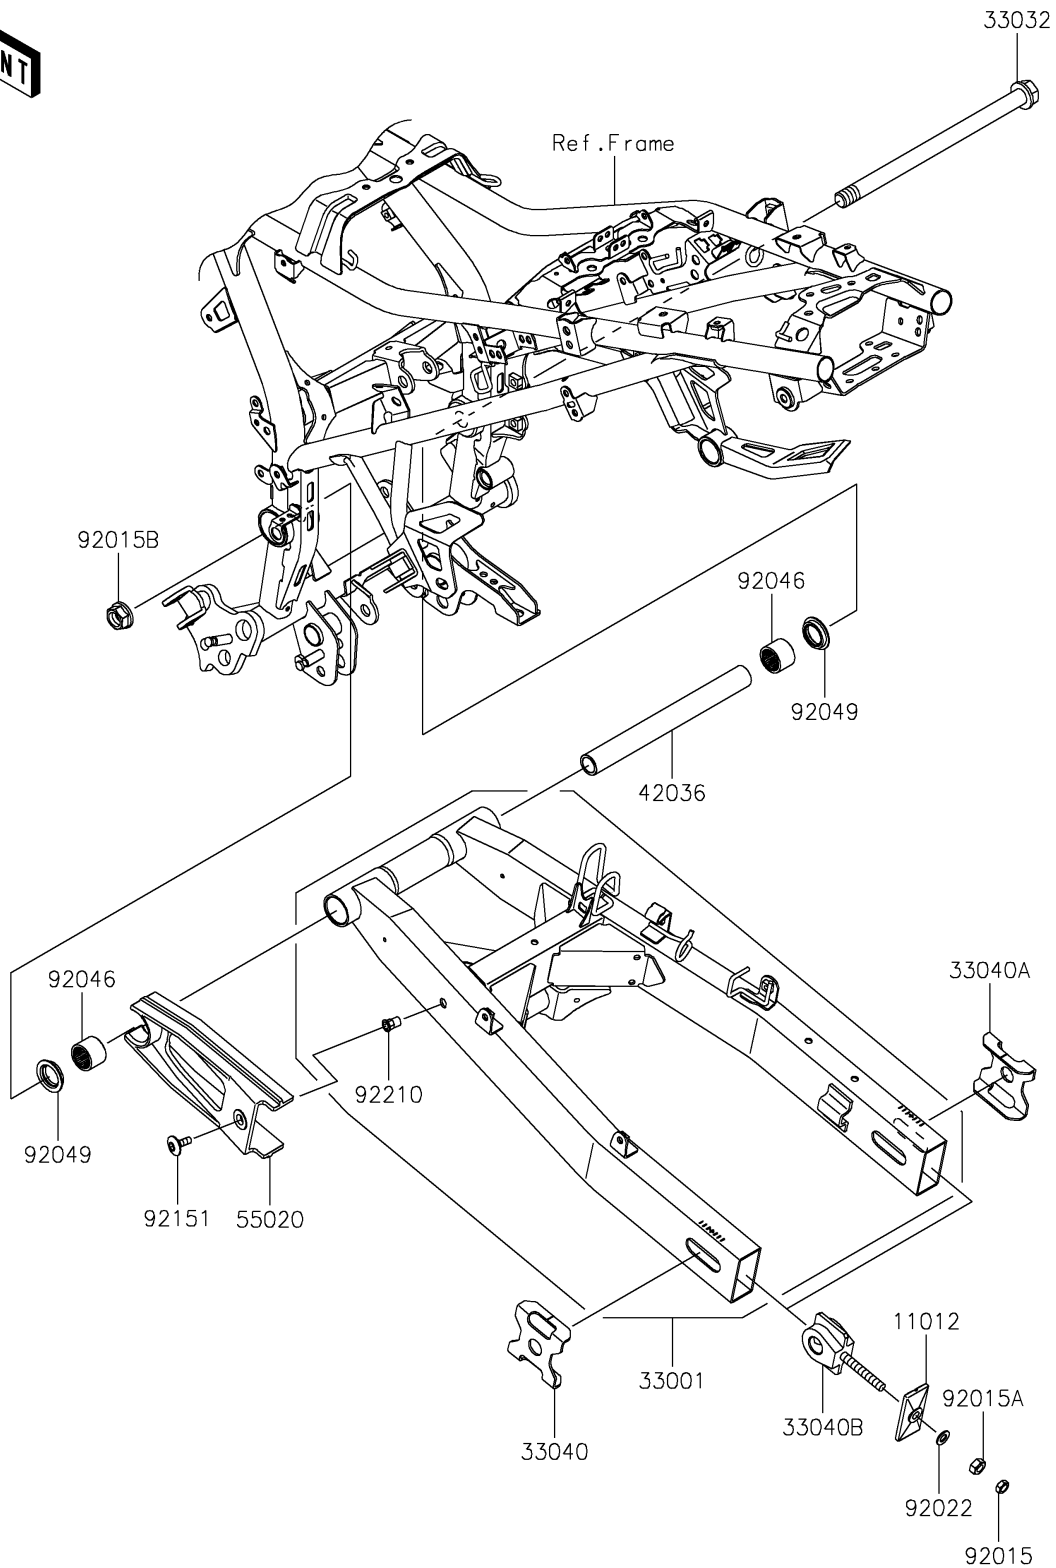

2017 Versys-X 300 ABS

PARTS DIAGRAM

Swingarm

F2141

2017 Versys-X 300 ABS

PARTS LIST

Swingarm

ITEM NAME	PART NUMBER	QUANTITY
CAP,CHAIN ADJUSTER,F.S.BLACK (Ref # 11012)	11012-1871-18R	2
ARM-COMP-SWING,F.S.BLACK (Ref # 33001)	33001-0684-18R	1
SHAFT-SWING ARM (Ref # 33032)	33032-1134	1
ADJUSTER-CHAIN,OUTER,F.S.BLACK (Ref # 33040)	33040-0030-18R	1
ADJUSTER-CHAIN,OUTER,F.S.BLACK (Ref # 33040A)	33040-0088-18R	1
ADJUSTER-CHAIN,INNER (Ref # 33040B)	33040-1116	2
SLEEVE,16.1X22X213.8 (Ref # 42036)	42036-0816	1
GUARD,CHAIN (Ref # 55020)	55020-0317	1
NUT,8MM (Ref # 92015)	92015-1364	2
NUT,8MM (Ref # 92015A)	92015-1658	2
NUT,FLANGED,16MM (Ref # 92015B)	92015-1946	1
WASHER,8.5X16X1.2 (Ref # 92022)	92022-1582	2
BEARING-NEEDLE,22X28X20 (Ref # 92046)	92046-0610	2
SEAL-OIL,MHA22 28 5.7F (Ref # 92049)	92049-1254	2
BOLT,SOCKET,6X18 (Ref # 92151)	92151-1149	1
NUT,POP,6MM,L=15 (Ref # 92210)	92210-1397	1