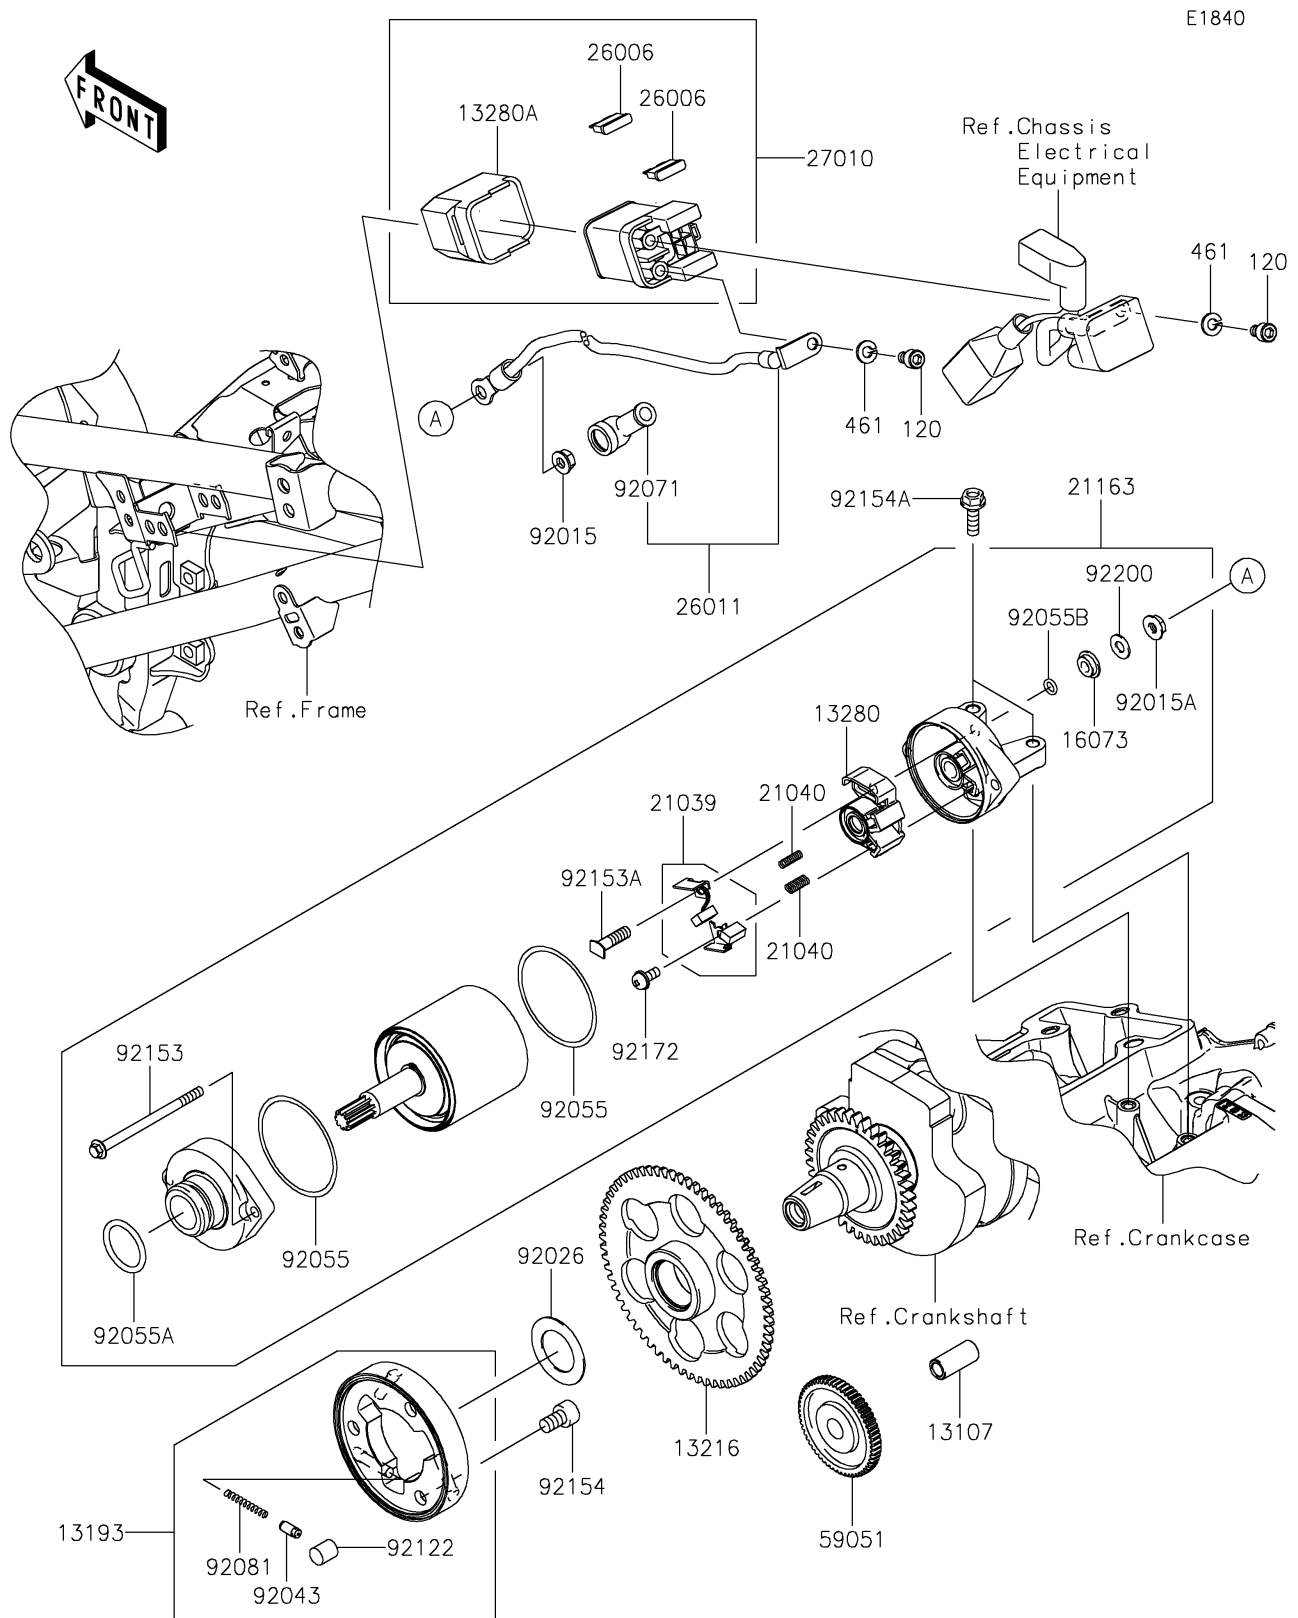

2020 Versys-X 300 ABS

PARTS DIAGRAM

Starter Motor

2020 Versys-X 300 ABS

PARTS LIST

Starter Motor

ITEM NAME

PART NUMBER

QUANTITY
