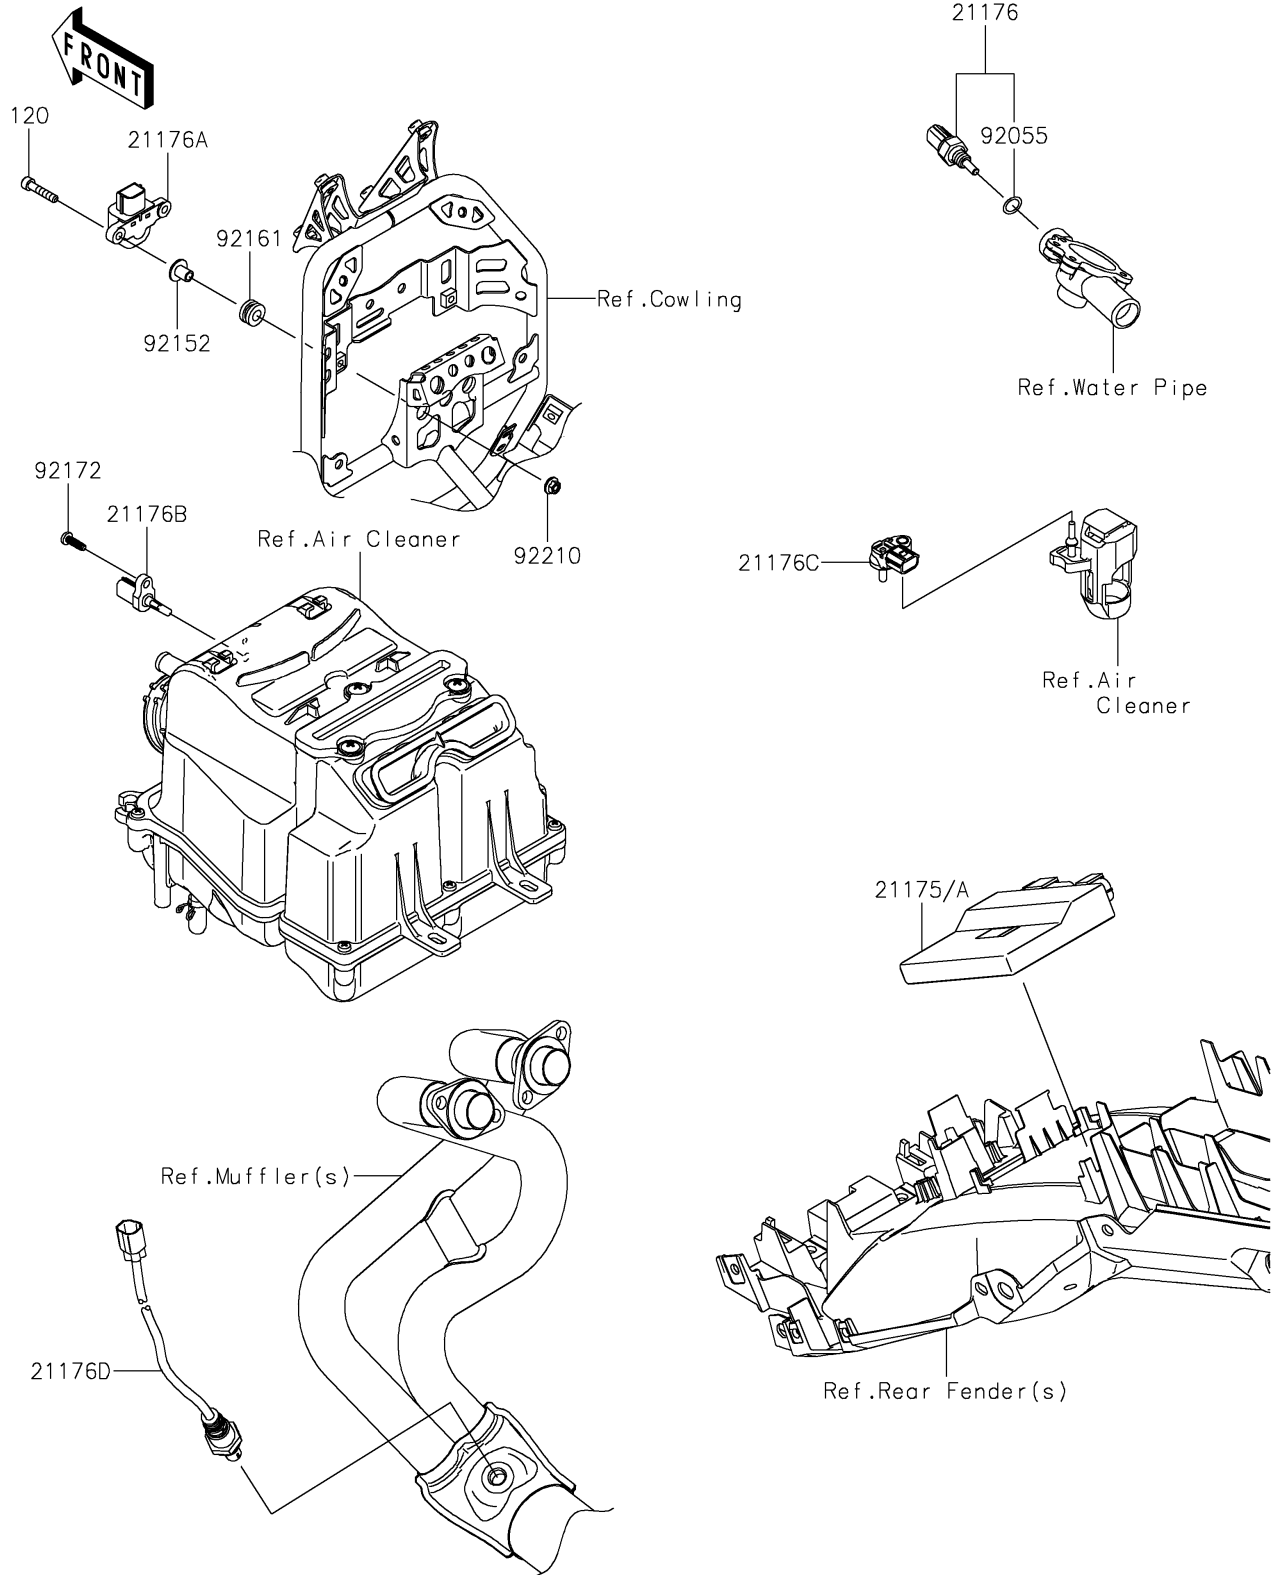

2020 Versys-X 300 ABS

PARTS DIAGRAM

Fuel Injection

E1530

2020 Versys-X 300 ABS

PARTS LIST

Fuel Injection

ITEM NAME

PART NUMBER

QUANTITY
