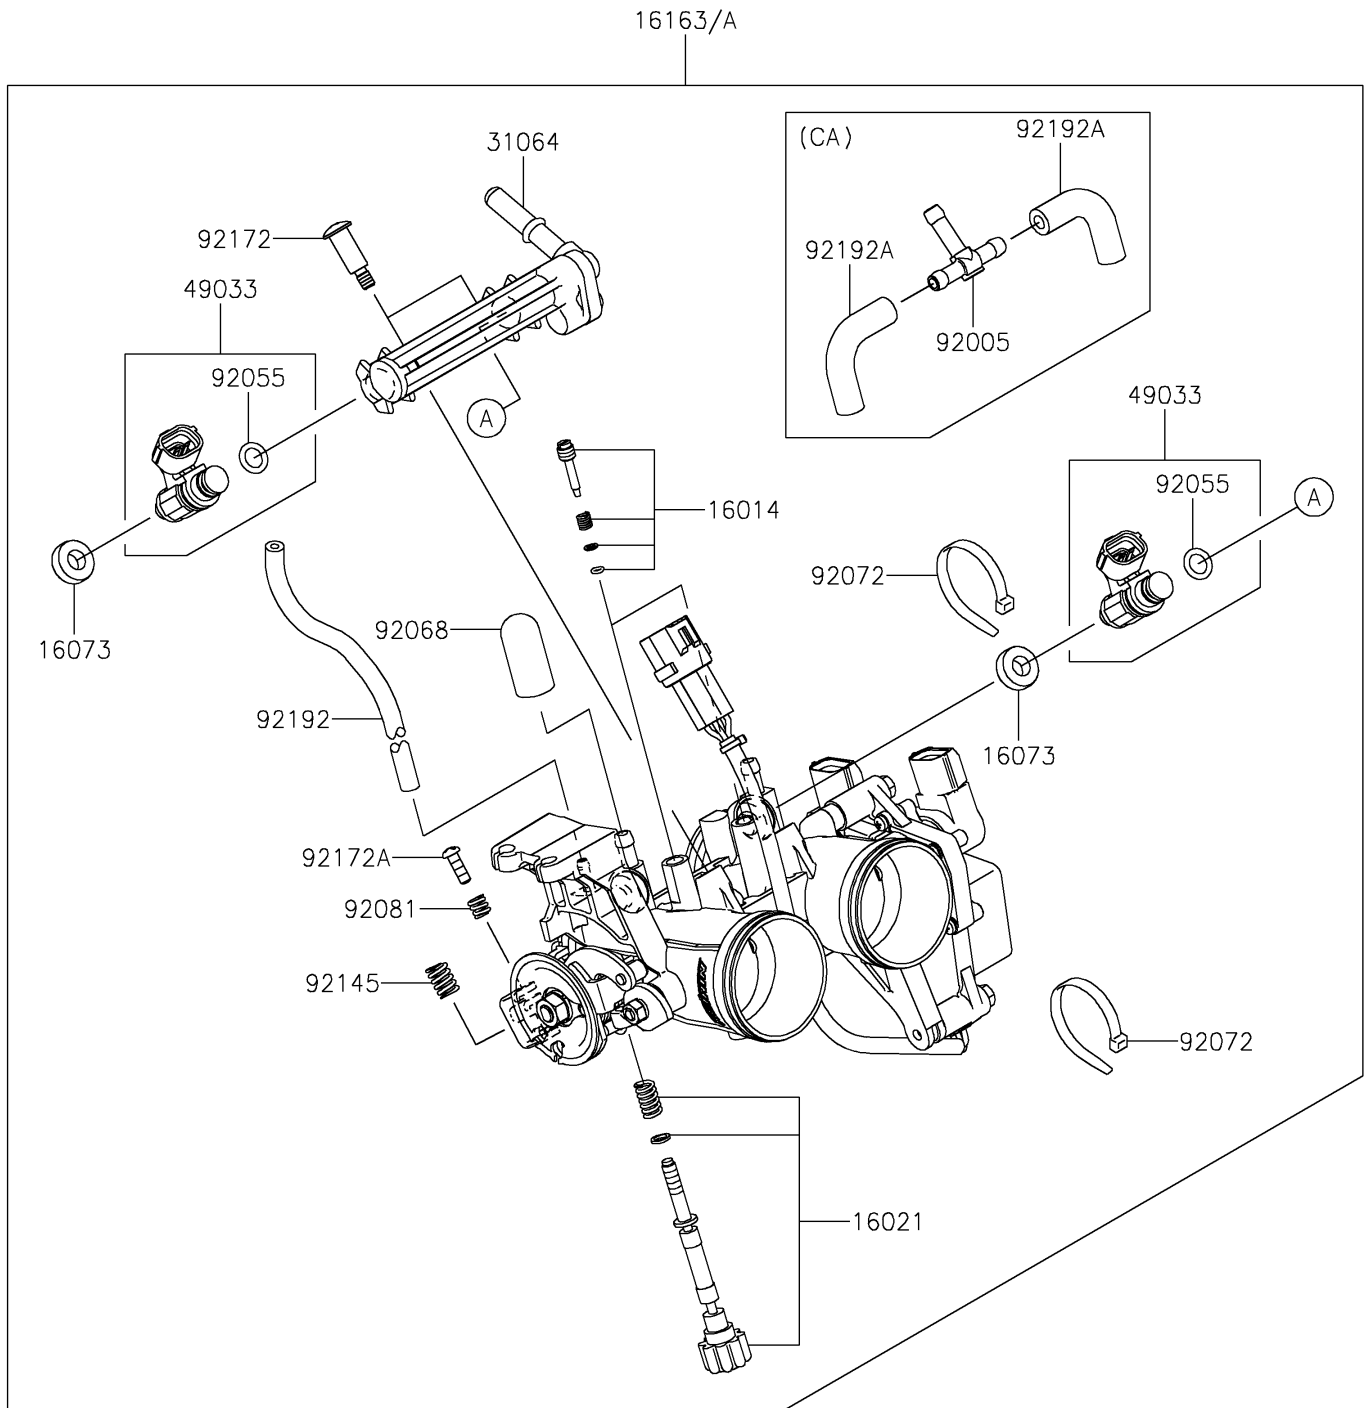

2019 VERSYS®-X 300 ABS

PARTS DIAGRAM

Throttle

E1510

2019 VERSYS® -X 300 ABS

PARTS LIST

Throttle

ITEM NAME	PART NUMBER	QUANTITY
-----------	-------------	----------
