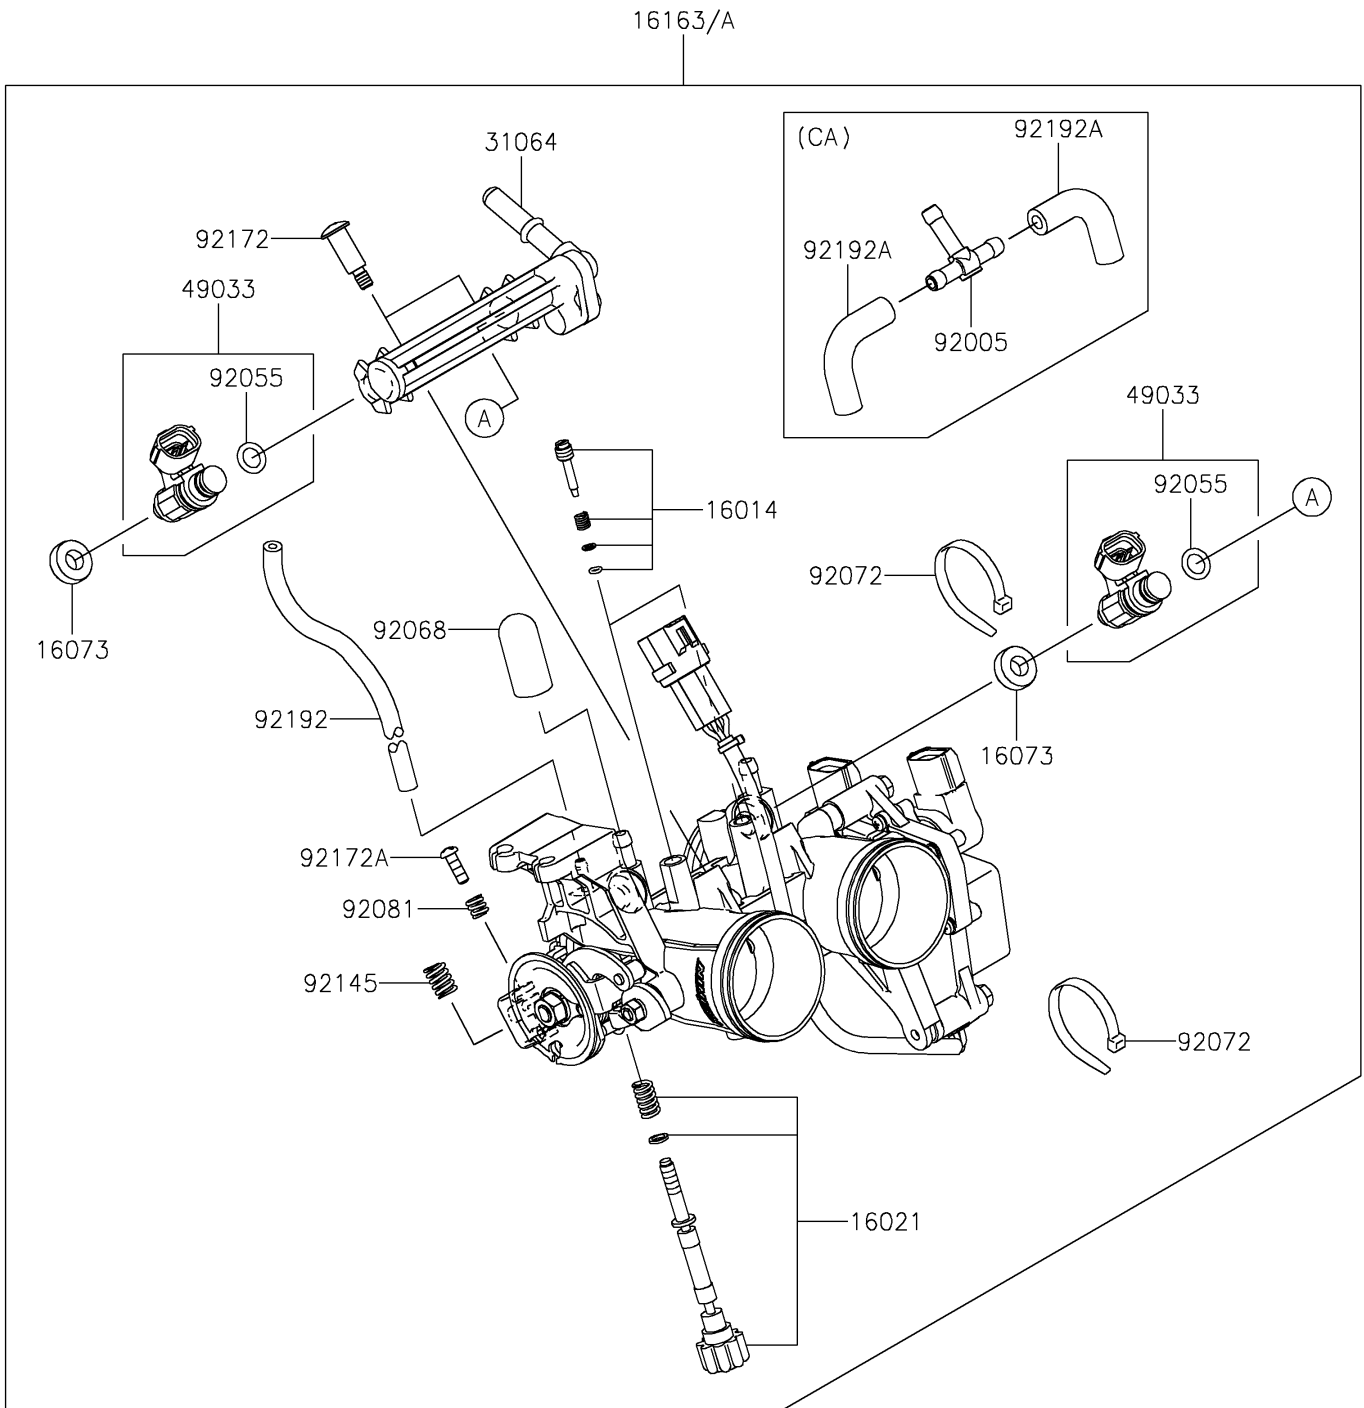

2020 Versys-X 300 ABS

PARTS DIAGRAM

Throttle

E1510

2020 Versys-X 300 ABS

PARTS LIST

Throttle

ITEM NAME

PART NUMBER

QUANTITY
