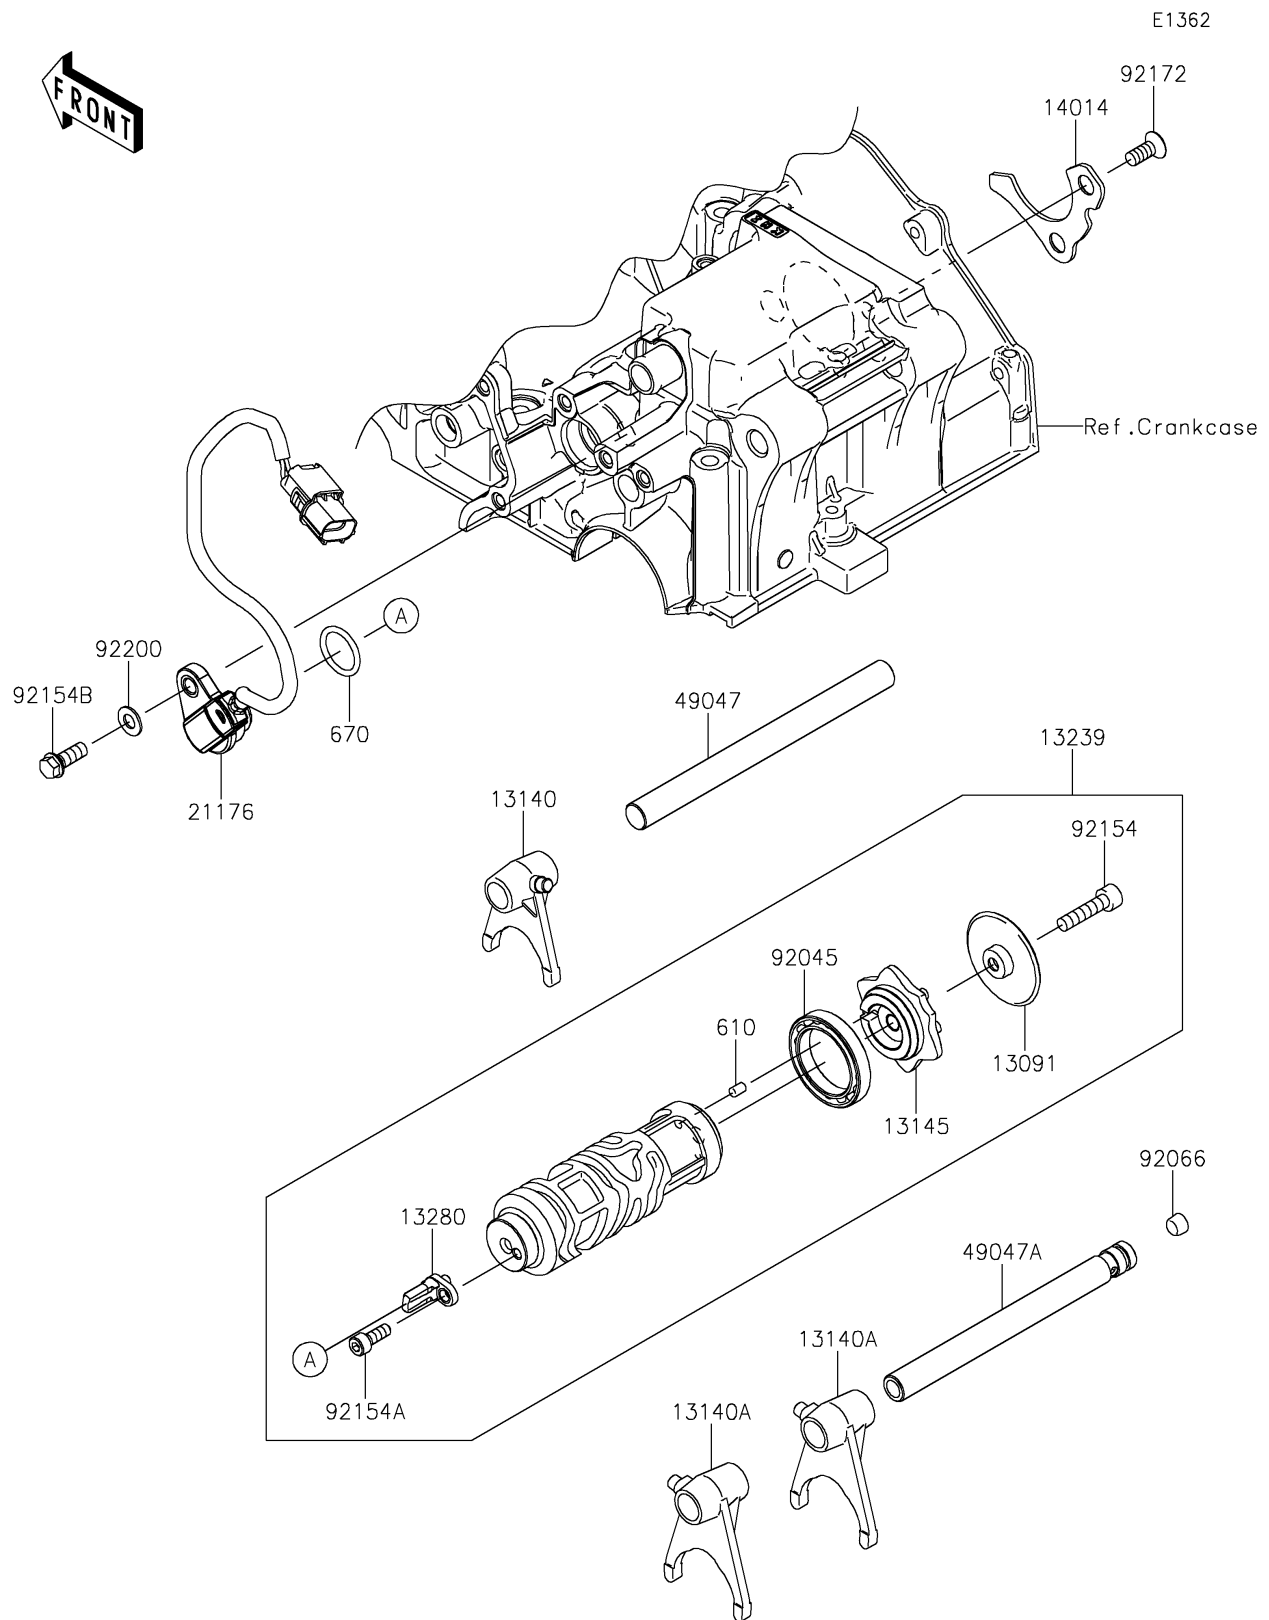

2018 VERSYS®-X 300 ABS

PARTS DIAGRAM

Gear Change Drum/Shift Fork(s)

2018 VERSYS[®]-X 300 ABS

PARTS LIST

Gear Change Drum/Shift Fork(s)

ITEM NAME	PART NUMBER	QUANTITY
-----------	-------------	----------
