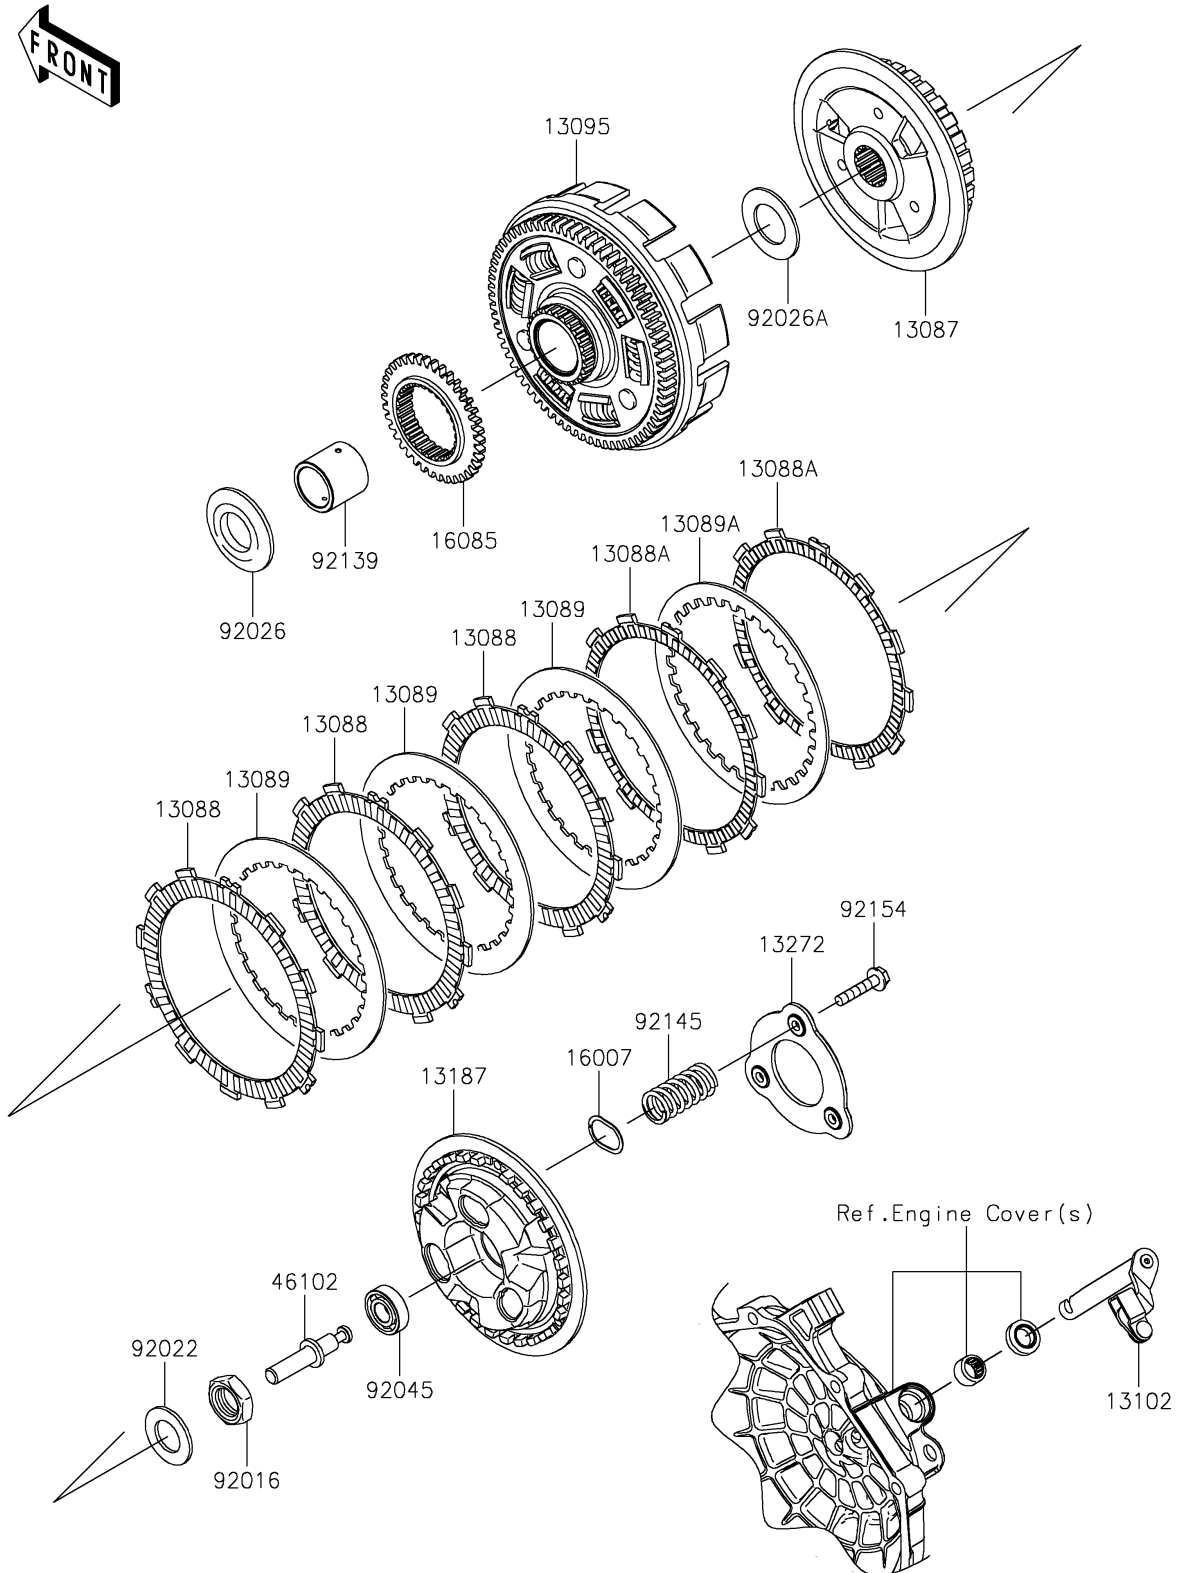

2020 Versys-X 300 ABS

PARTS DIAGRAM

Clutch

E1350

2020 Versys-X 300 ABS

PARTS LIST

Clutch

ITEM NAME

PART NUMBER

QUANTITY
