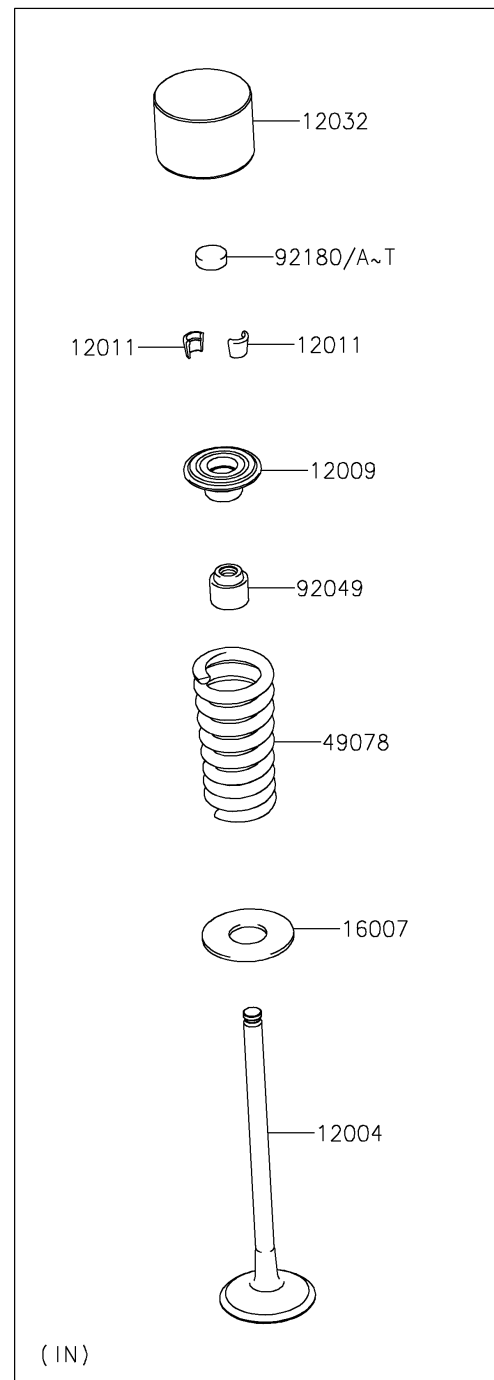

2020 Versys-X 300 ABS

PARTS DIAGRAM

Valve(s)

E1210

2020 Versys-X 300 ABS

PARTS LIST

Valve(s)

ITEM NAME

PART NUMBER

QUANTITY
