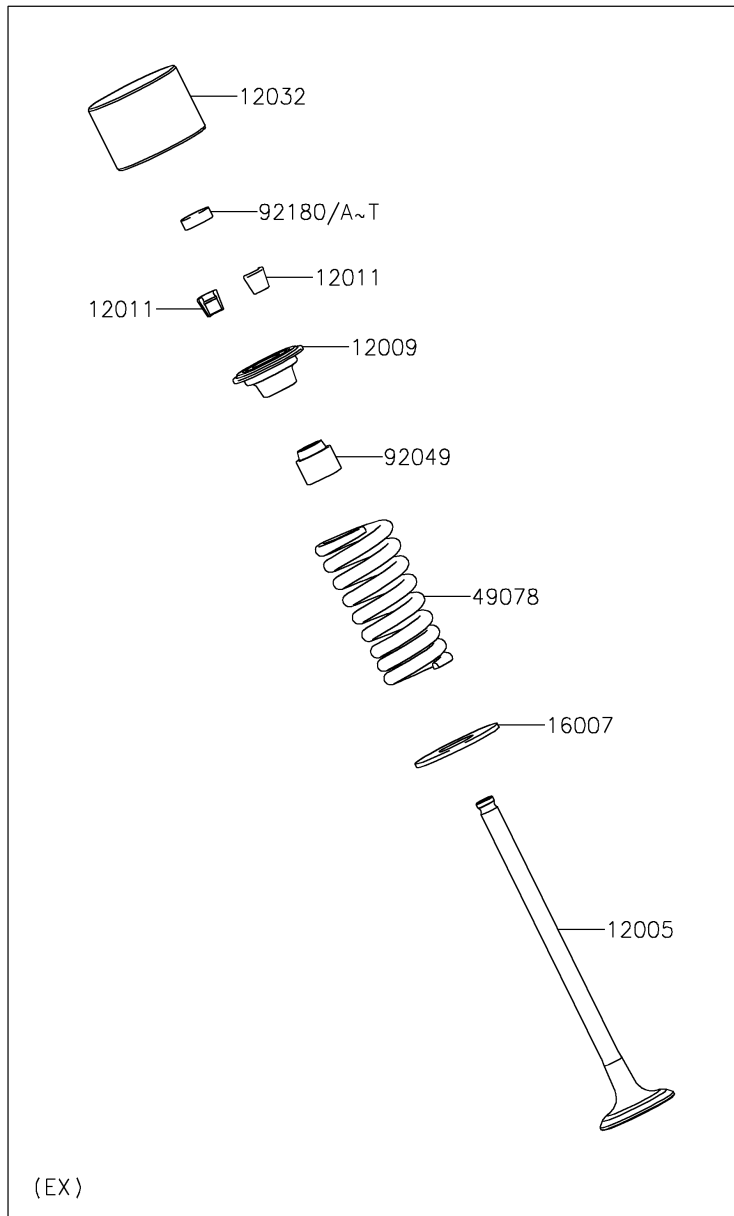

2020 Versys-X 300 ABS

PARTS DIAGRAM

Valve(s)

E1210

2020 Versys-X 300 ABS

PARTS LIST

Valve(s)

ITEM NAME

PART NUMBER

QUANTITY
