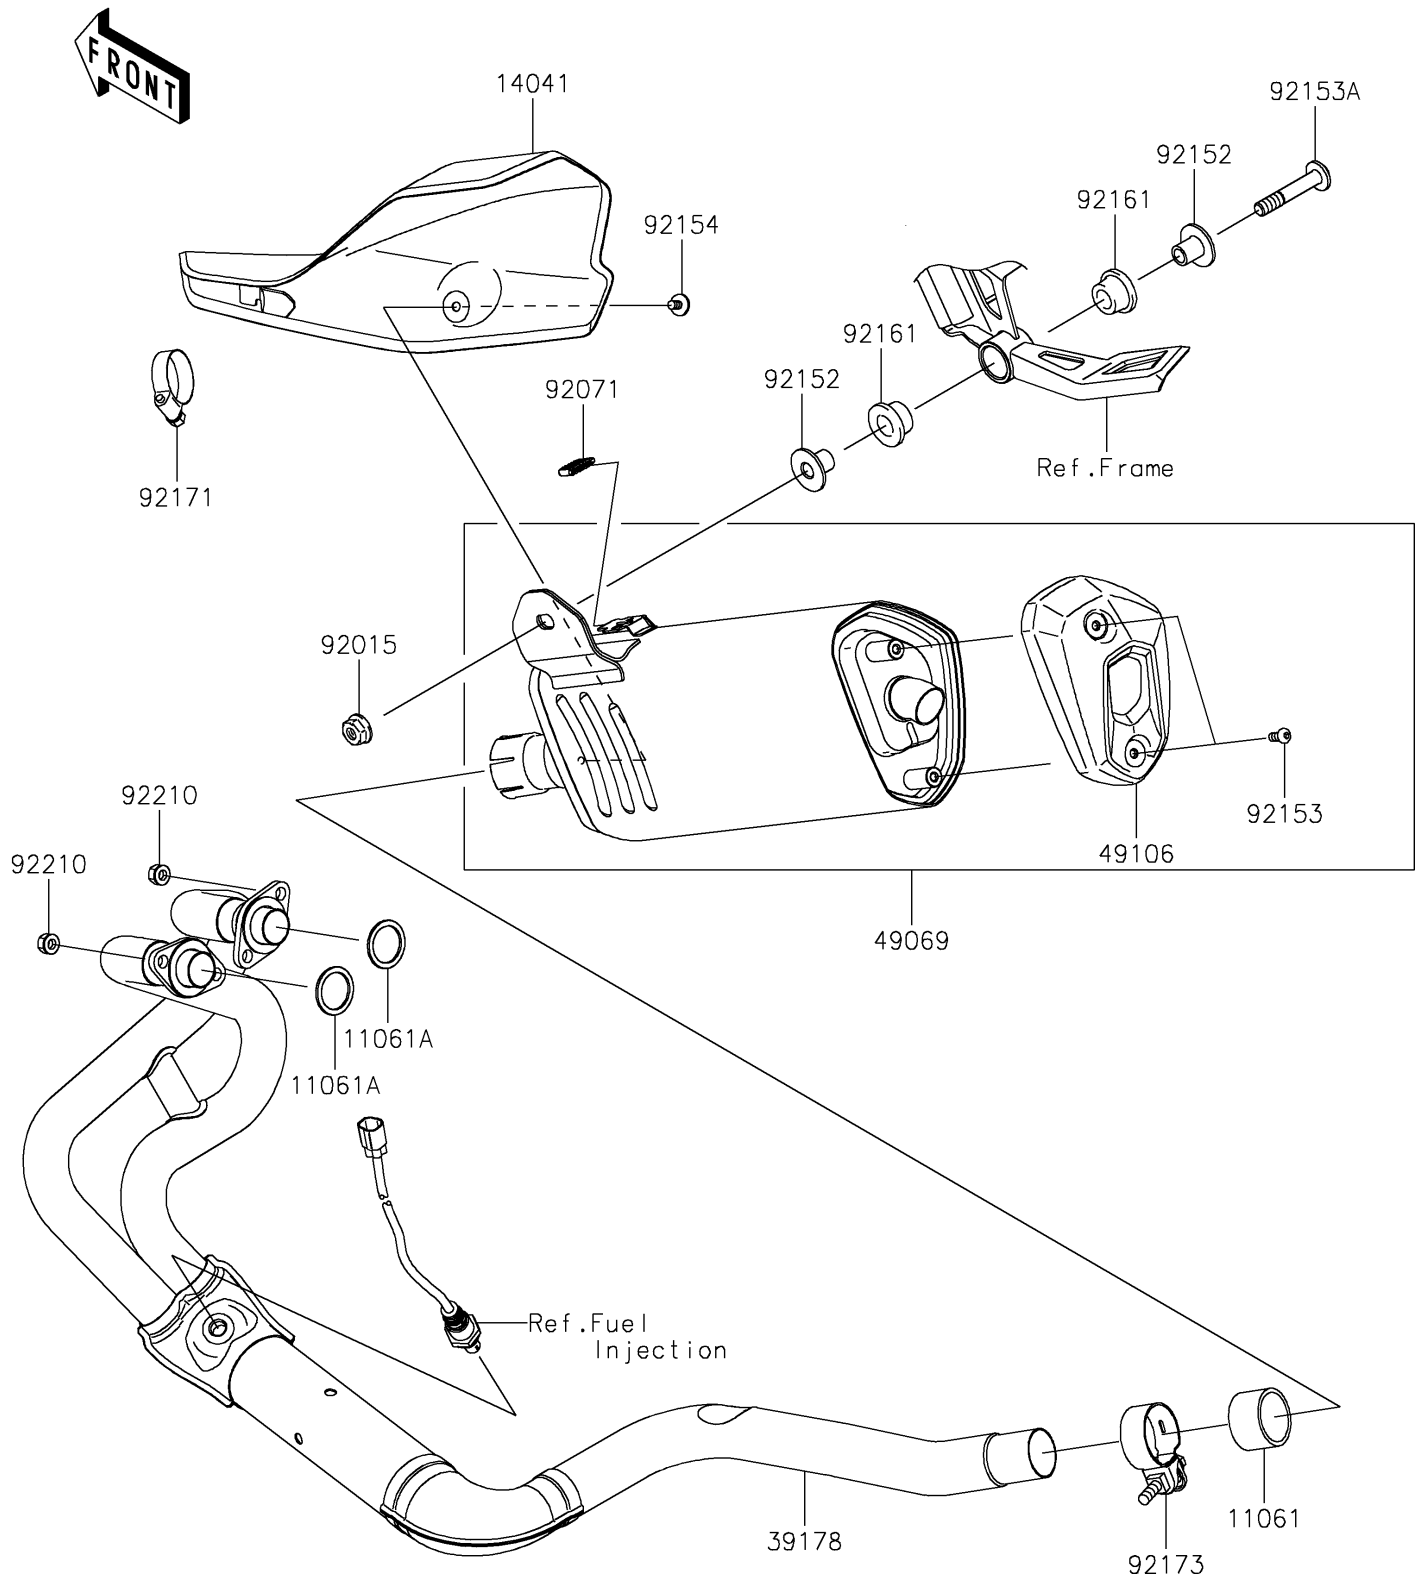

2020 Versys-X 300 ABS

PARTS DIAGRAM

Muffler(s)

E1140

2020 Versys-X 300 ABS

PARTS LIST

Muffler(s)

ITEM NAME

PART NUMBER

QUANTITY
