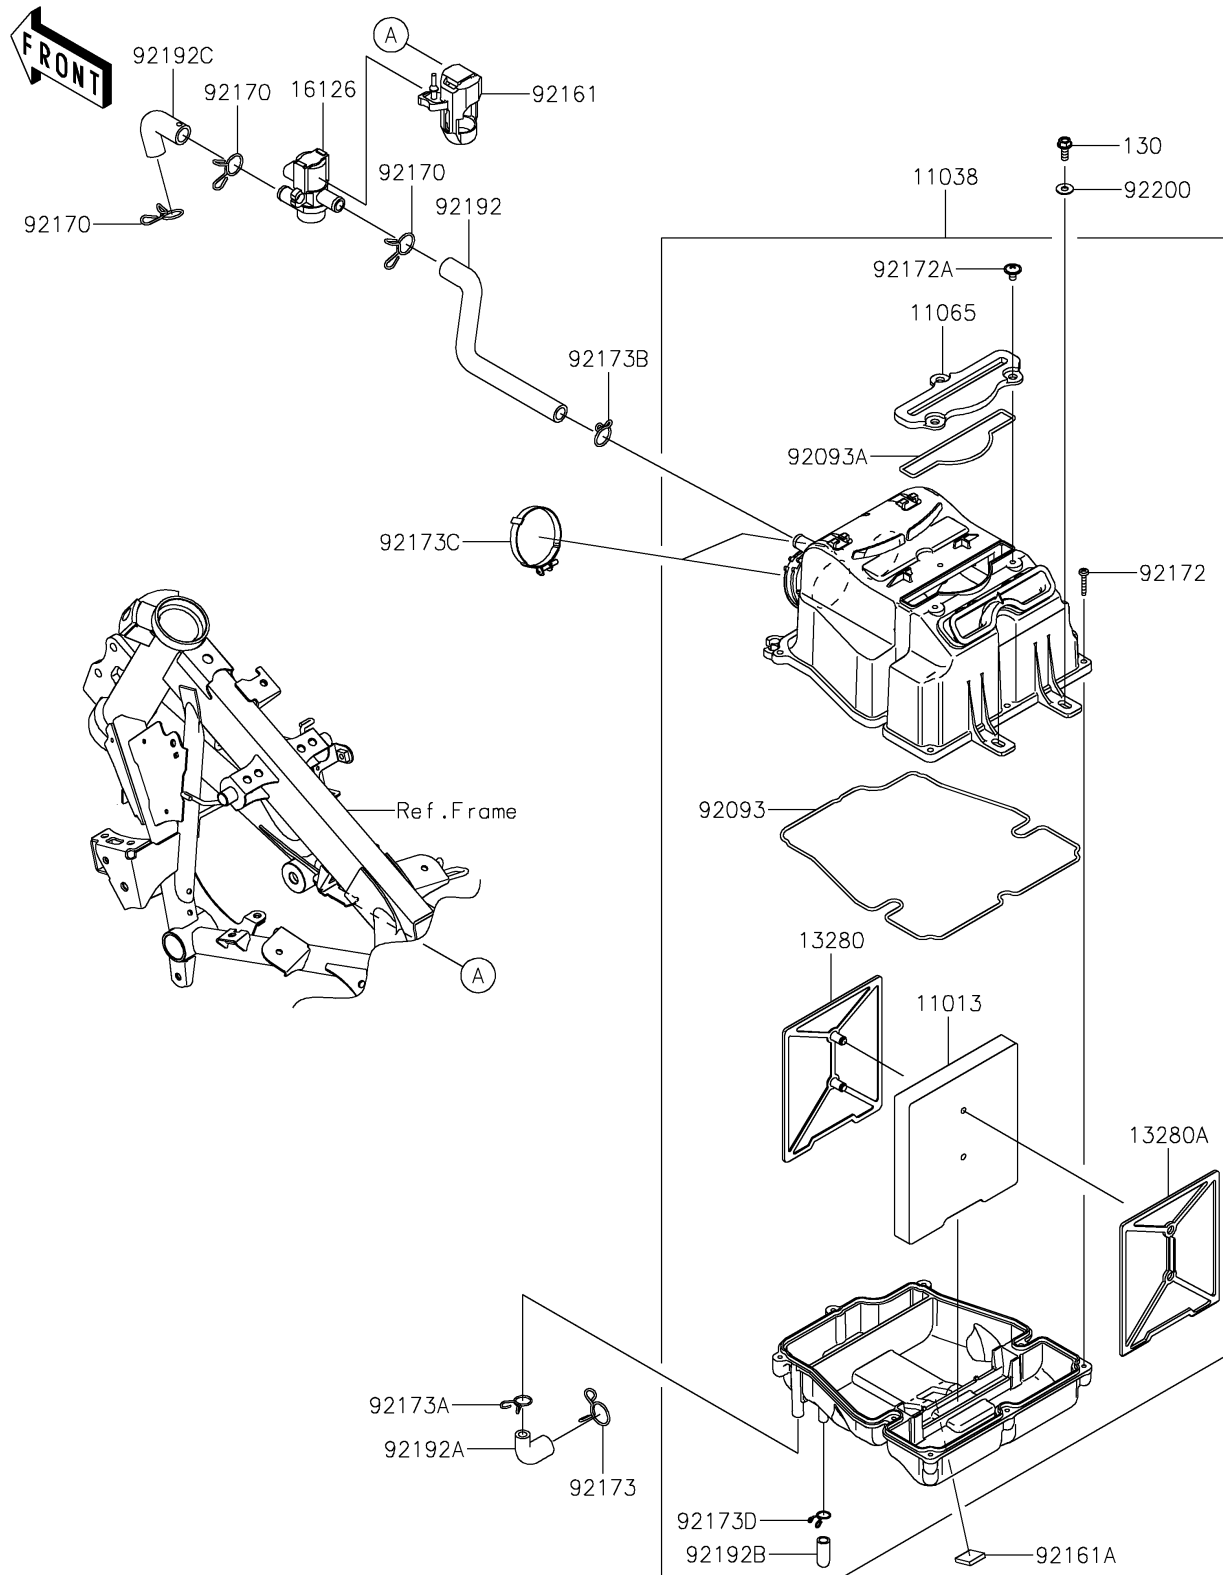

2019 VERSYS®-X 300 ABS

PARTS DIAGRAM

Air Cleaner

E1130

2019 VERSYS[®]-X 300 ABS

PARTS LIST

Air Cleaner

ITEM NAME	PART NUMBER	QUANTITY
-----------	-------------	----------
