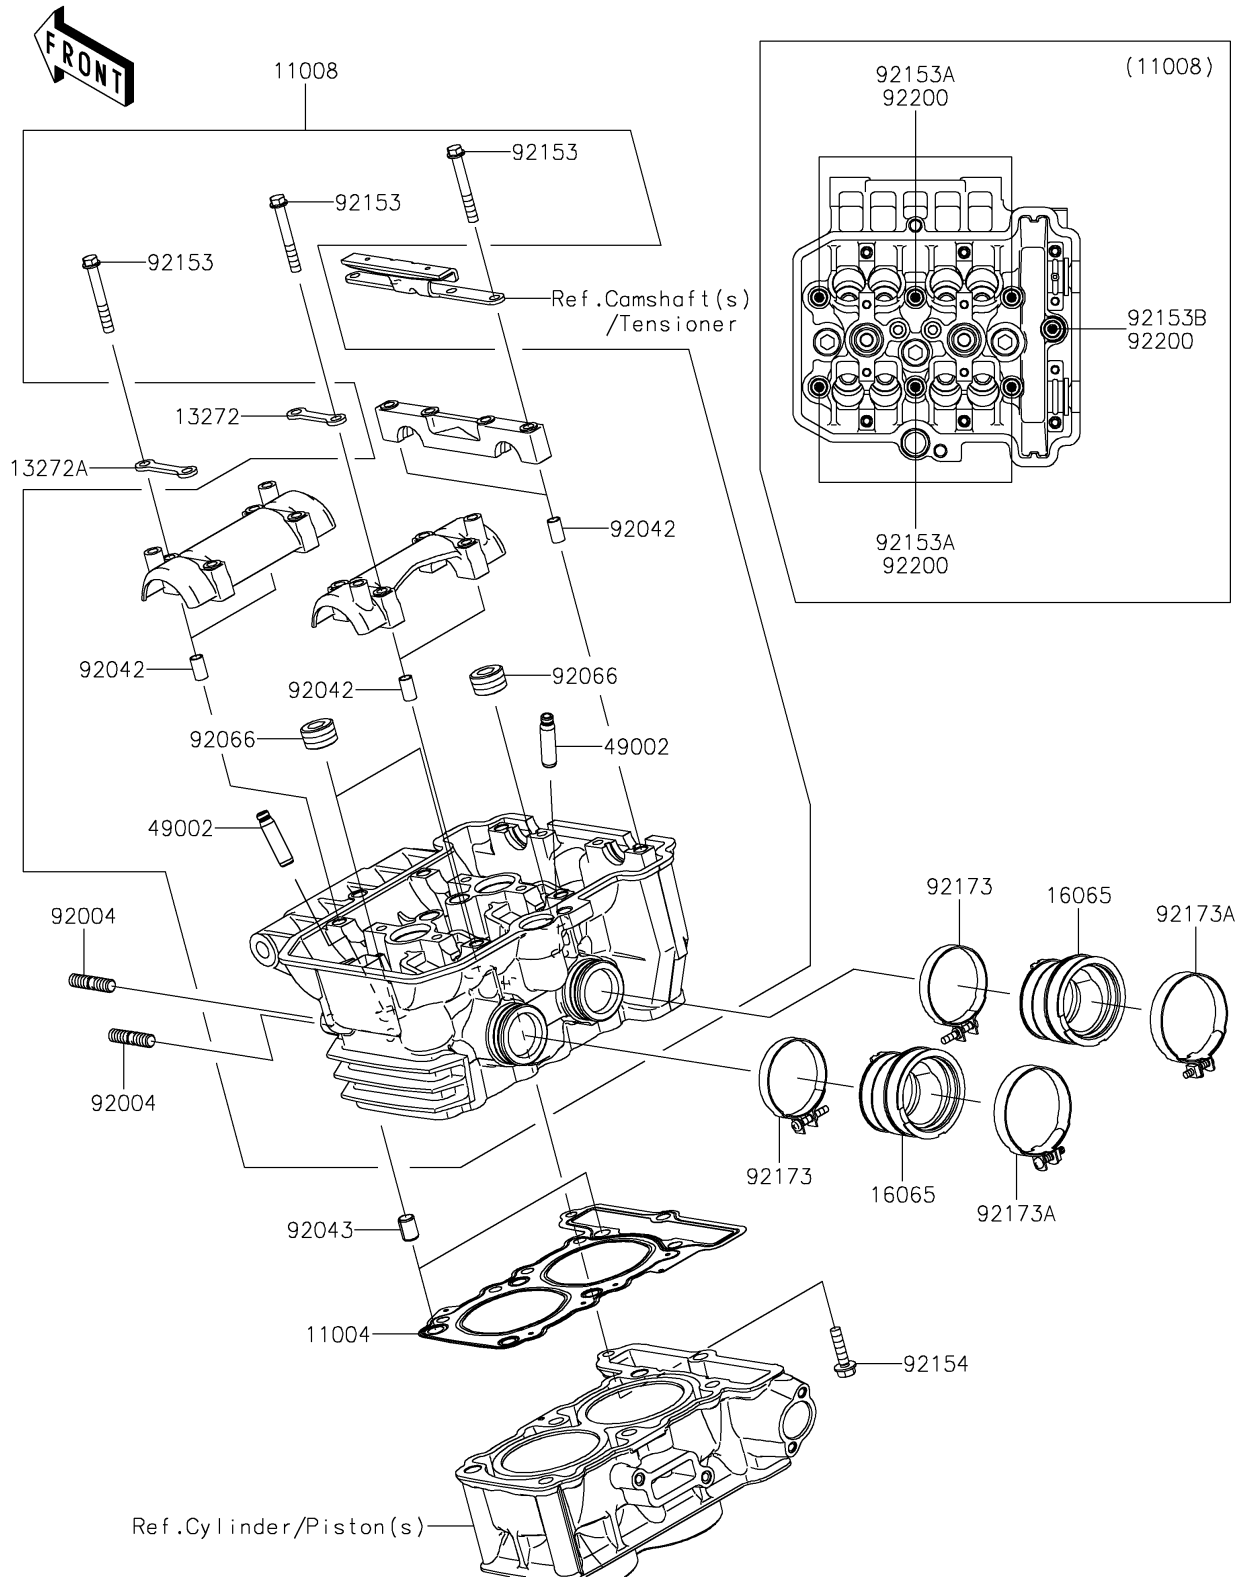

2017 Versys-X 300 ABS

PARTS DIAGRAM

Cylinder Head

E1111

2017 Versys-X 300 ABS

PARTS LIST

Cylinder Head

ITEM NAME	PART NUMBER	QUANTITY
GASKET-HEAD (Ref # 11004)	11004-0734	1
HEAD-COMP-CYLINDER (Ref # 11008)	11008-0747	1
PLATE,IN (Ref # 13272)	13272-0260	2
PLATE,EX (Ref # 13272A)	13272-0261	2
HOLDER-CARBURETOR (Ref # 16065)	16065-0119	2
GUIDE-VALVE (Ref # 49002)	49002-0009	8
STUD,8X22 (Ref # 92004)	92004-0040	4
PIN,DOWEL,6.3X8X14 (Ref # 92042)	92042-007	6
PIN,8.2X10X14 (Ref # 92043)	92043-1264	2
PLUG,PT1/2X12.5 (Ref # 92066)	92066-0002	3
BOLT,6X45 (Ref # 92153)	92153-0339	12
BOLT,SOCKET,8X146 (Ref # 92153A)	92153-1774	6
BOLT,SOCKET,8X115 (Ref # 92153B)	92153-1775	1
BOLT,FLANGED,6X25 (Ref # 92154)	92154-2556	1
CLAMP,47MM (Ref # 92173)	92173-0919	2
CLAMP,53MM (Ref # 92173A)	92173-0956	2
WASHER,8.5X18X1.6 (Ref # 92200)	92200-0860	7