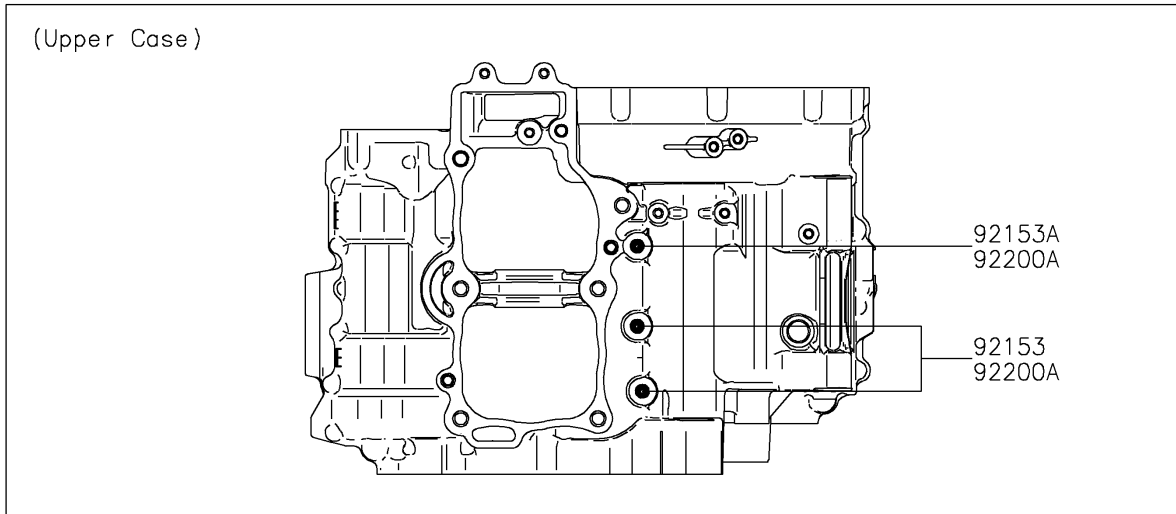

## PARTS DIAGRAM

### Crankcase Bolt Pattern

E1412