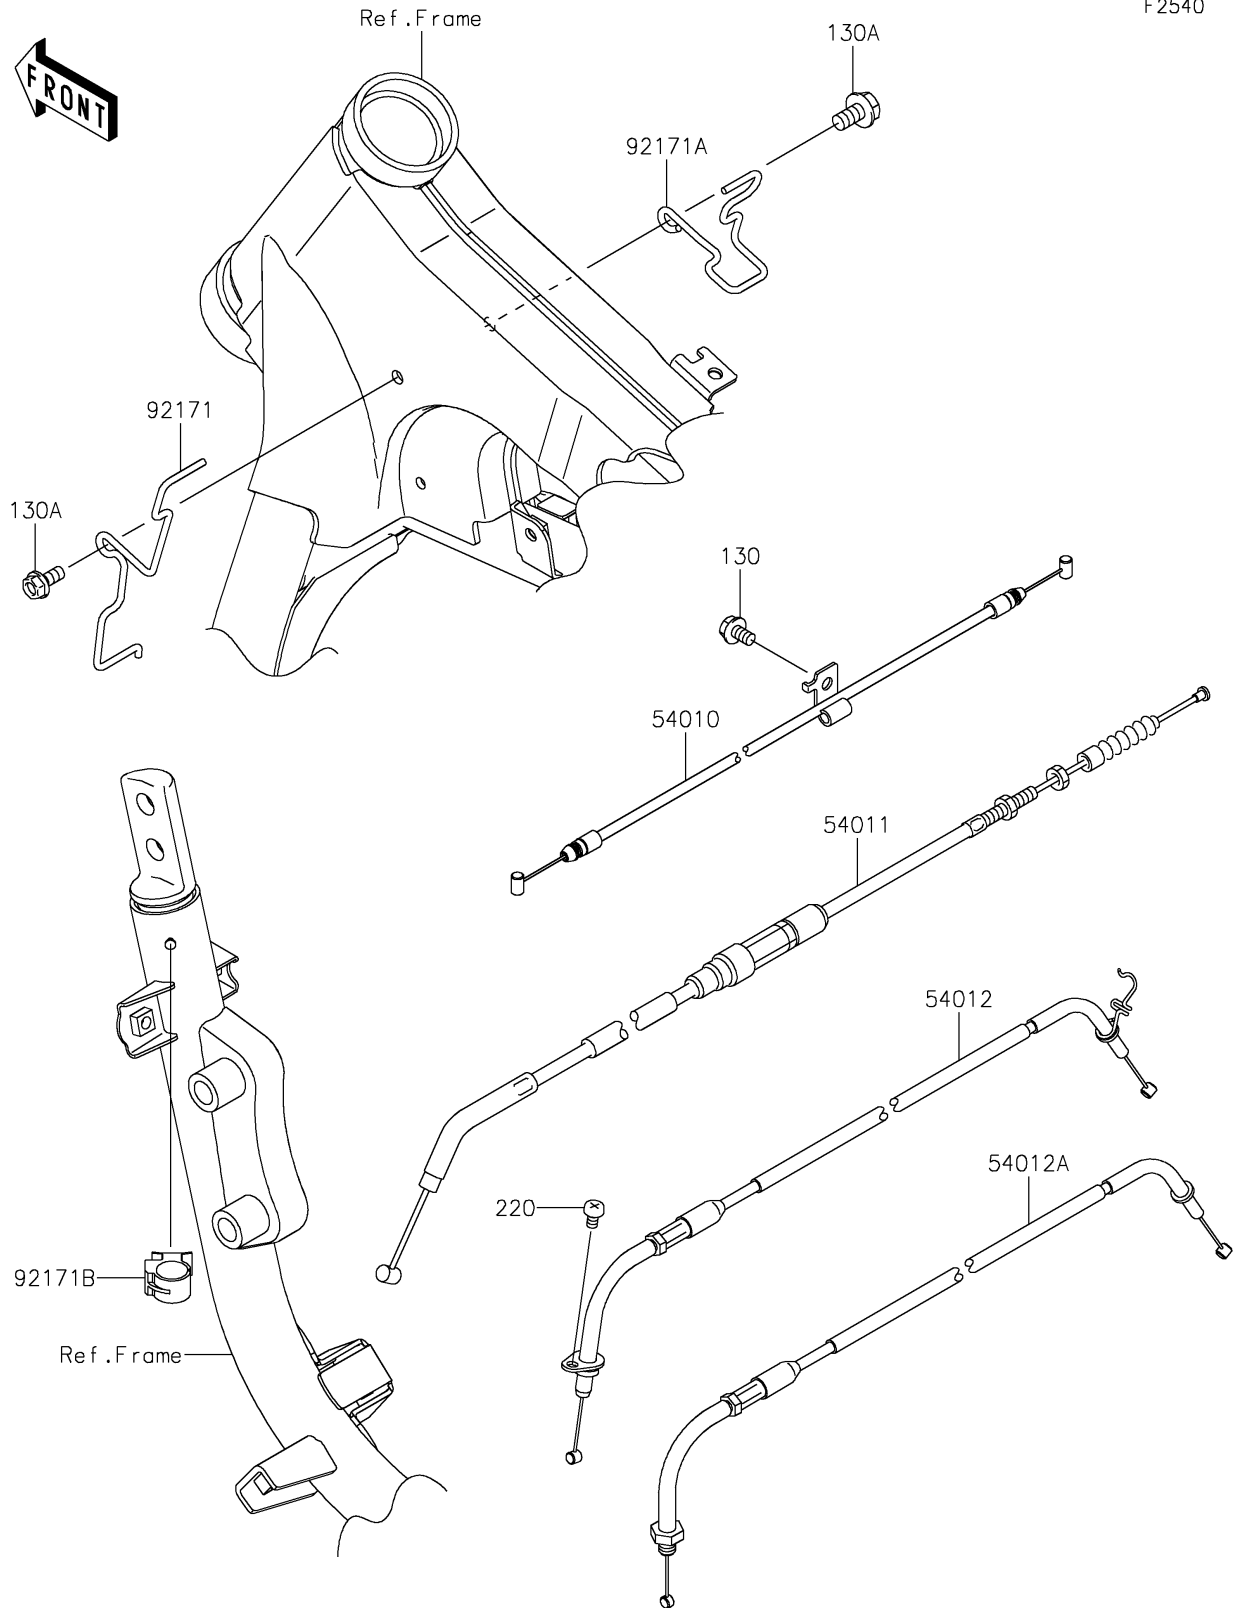

2020 VULCAN® 900 CLASSIC

PARTS DIAGRAM

Cables

F2540

2020 VULCAN® 900 CLASSIC

PARTS LIST

Cables

ITEM NAME	PART NUMBER	QUANTITY
BOLT-FLANGED,6X10 (Ref # 130)	130BB0610	1
BOLT-FLANGED,6X14 (Ref # 130A)	130BB0614	2
SCREW-PAN-CROS,5X8 (Ref # 220)	220AB0508	1
CABLE,SEAT LOCK (Ref # 54010)	54010-0065	1
CABLE-CLUTCH (Ref # 54011)	54011-0070	1
CABLE-THROTTLE,OPENING (Ref # 54012)	54012-0171	1
CABLE-THROTTLE,CLOSING (Ref # 54012A)	54012-0172	1
CLAMP,FR,LH (Ref # 92171)	92171-0597	1
CLAMP,FR,RH (Ref # 92171A)	92171-0605	1
CLAMP,15MM DIA. (Ref # 92171B)	92171-1424	1