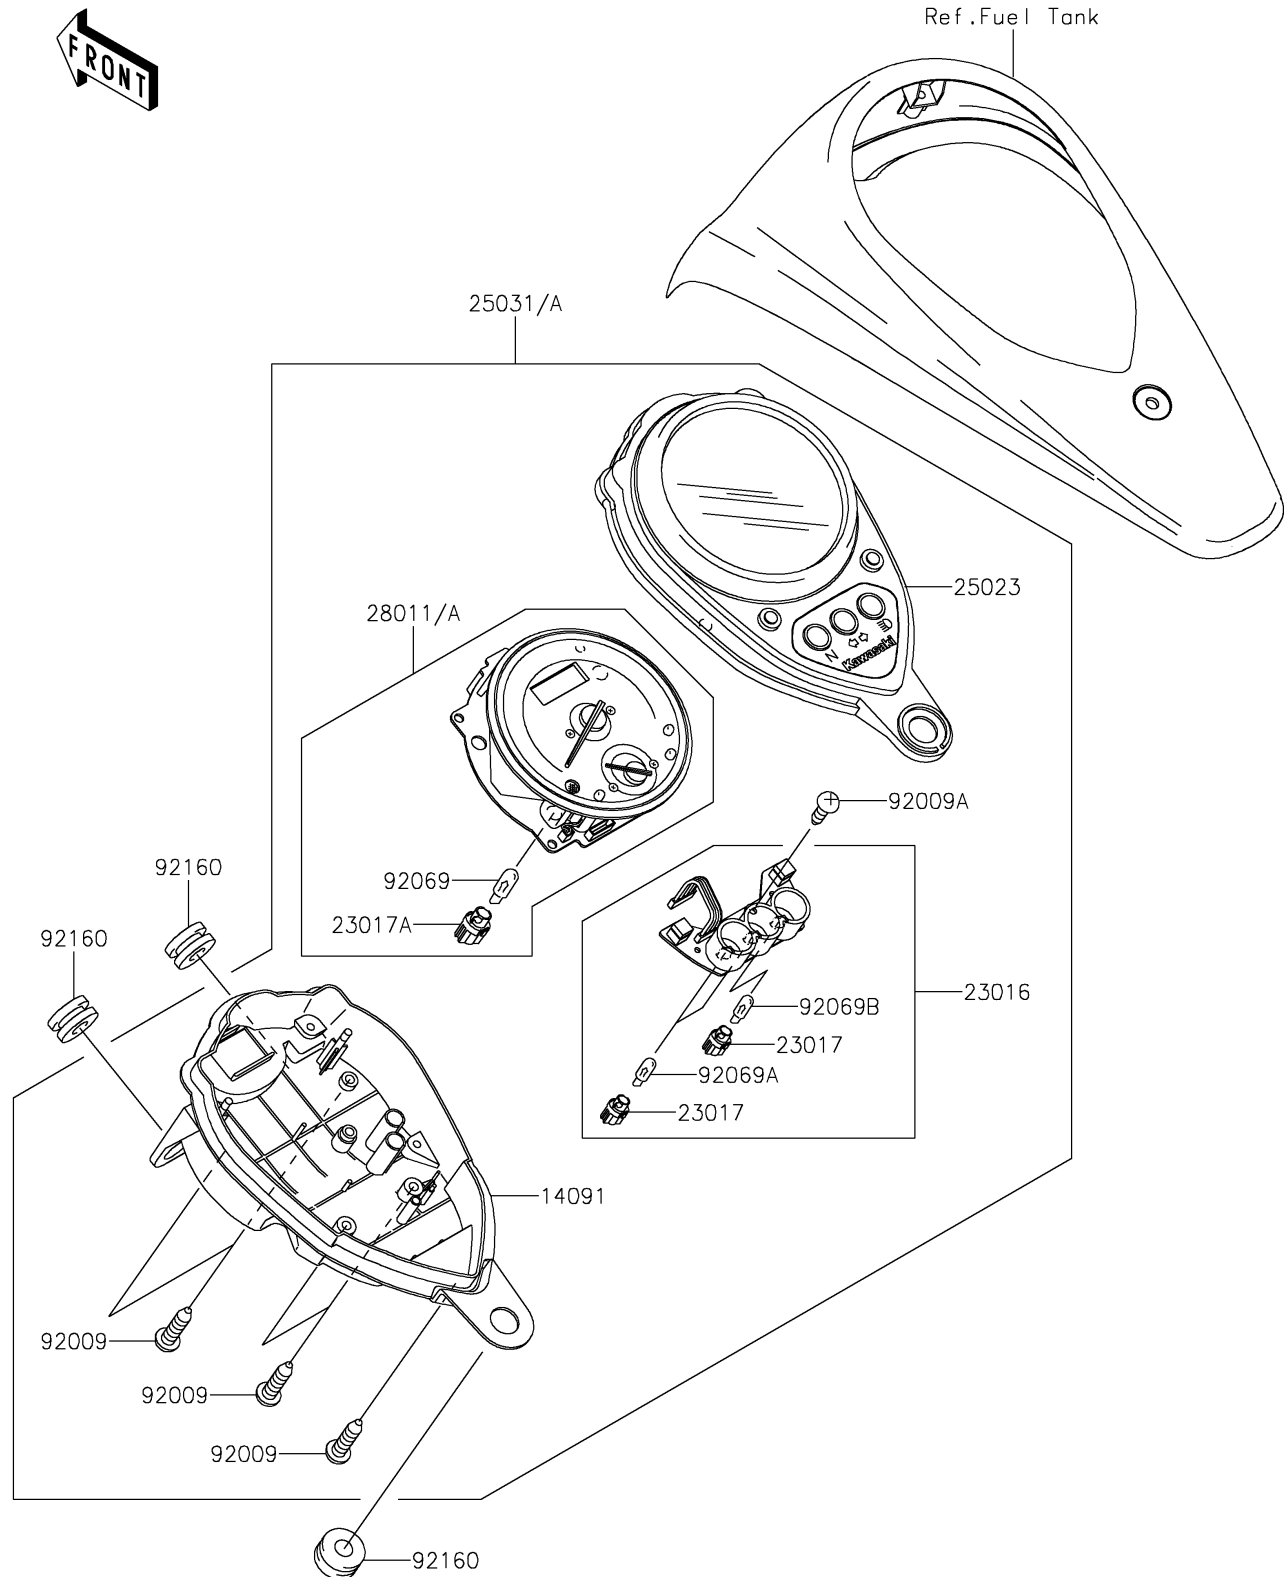

2020 VULCAN® 900 CLASSIC

PARTS DIAGRAM

Meter(s)

F2530

2020 VULCAN® 900 CLASSIC

PARTS LIST

Meter(s)

ITEM NAME	PART NUMBER	QUANTITY
COVER,METER,LWR (Ref # 14091)	14091-1215	1
LAMP-ASSY (Ref # 23016)	23016-1186	1
SOCKET,WEDGE BASE,T-5 (Ref # 23017)	23017-1063	3
SOCKET (Ref # 23017A)	23017-1064	1
COVER-METER CASE,UPP (Ref # 25023)	25023-0057	1
METER-ASSY,MPH (Ref # 25031)	25031-0321	1
METER-ASSY,KPH (Ref # 25031A)	25031-0323	1
METER,SPEED&FUEL,MPH (Ref # 28011)	28011-0147	1
METER,SPEED&FUEL,KPH (Ref # 28011A)	28011-0168	1
SCREW,TAPPING,4X16 (Ref # 92009)	92009-1163	5
SCREW,TAPPING,4X14 (Ref # 92009A)	92009-1503	1
BULB,14V 3W,T6.5 (Ref # 92069)	92069-1068	1
BULB,12V 2W,T5 (Ref # 92069A)	92069-1105	2
BULB,12V 1.4W,T5 (Ref # 92069B)	92069-1117	1
DAMPER (Ref # 92160)	92160-1162	3