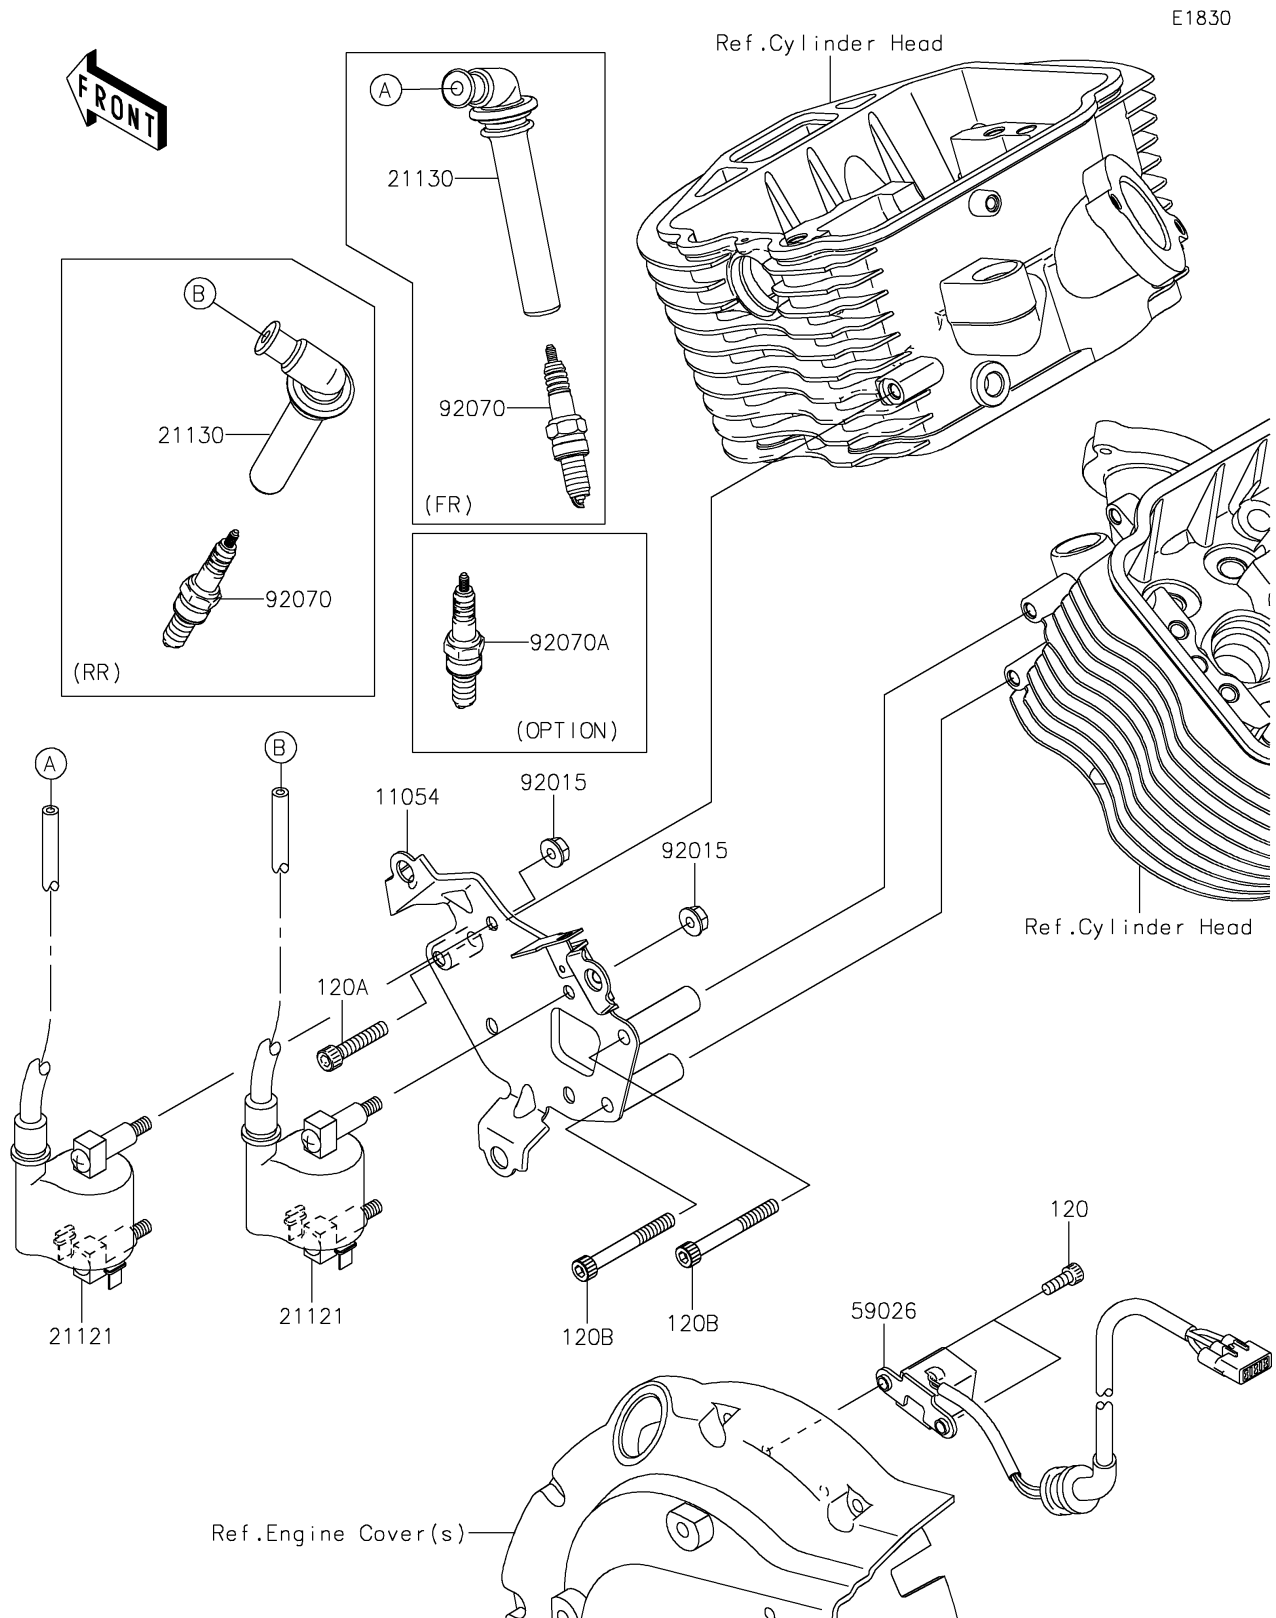

## PARTS DIAGRAM

# 2020 VULCAN® 900 CLASSIC

## PARTS LIST

### Ignition System

ITEM NAME	PART NUMBER	QUANTITY
BRACKET,IGNITION COIL (Ref # 11054)	11054-1537	1
BOLT-SOCKET,5X14 (Ref # 120)	120CA0514	2
BOLT-SOCKET,6X35 (Ref # 120A)	120CA0635	1
BOLT-SOCKET,6X55 (Ref # 120B)	120CA0655	2
COIL-IGNITION (Ref # 21121)	21121-0027	2
CAP-SPARK PLUG (Ref # 21130)	21130-1075	2
COIL-PULSING (Ref # 59026)	59026-0017	1
NUT,FLANGED,6MM (Ref # 92015)	92015-1367	4
PLUG-SPARK,CPR7EA-9(NGK) (Ref # 92070)	92070-0022	2
PLUG-SPARK,CPR8EA-9(NGK) (Ref # 92070A)	92070-0029	2