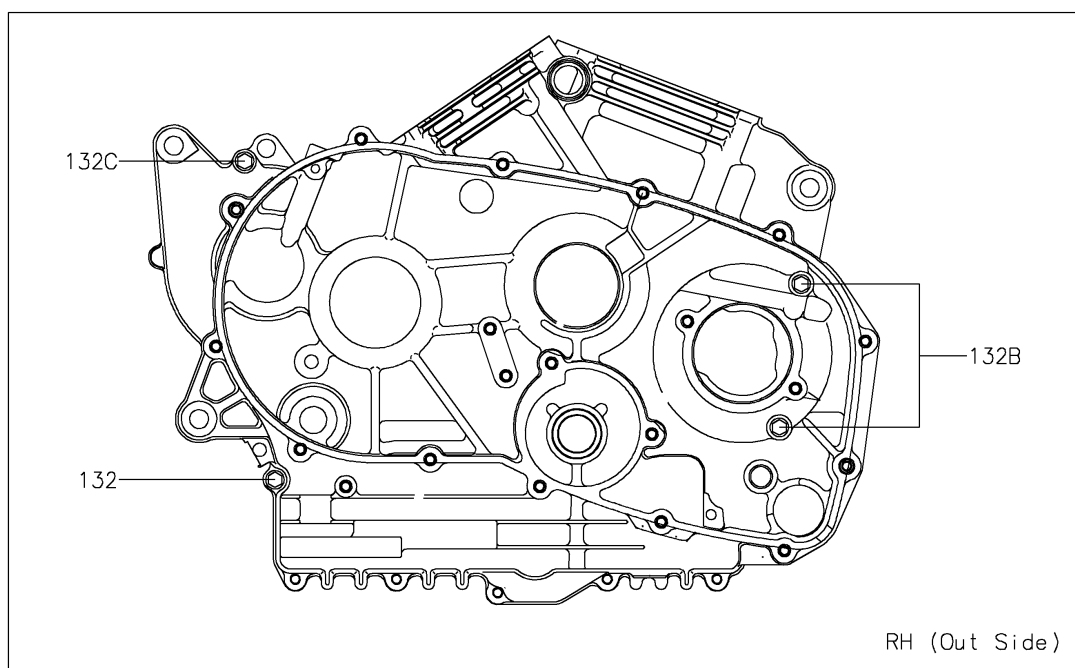

## PARTS DIAGRAM

### Crankcase Bolt Pattern

E1412

## PARTS LIST

### Crankcase Bolt Pattern

ITEM NAME	PART NUMBER	QUANTITY
BOLT-FLANGED,10X90 (Ref # 130)	130BB1090	3
BOLT-FLANGED-SMALL,6X30 (Ref # 132)	132BA0630	7
BOLT-FLANGED-SMALL,6X60 (Ref # 132A)	132BA0660	2
BOLT-FLANGED-SMALL,6X70 (Ref # 132B)	132BA0670	2
BOLT-FLANGED-SMALL,6X85 (Ref # 132C)	132BA0685	1