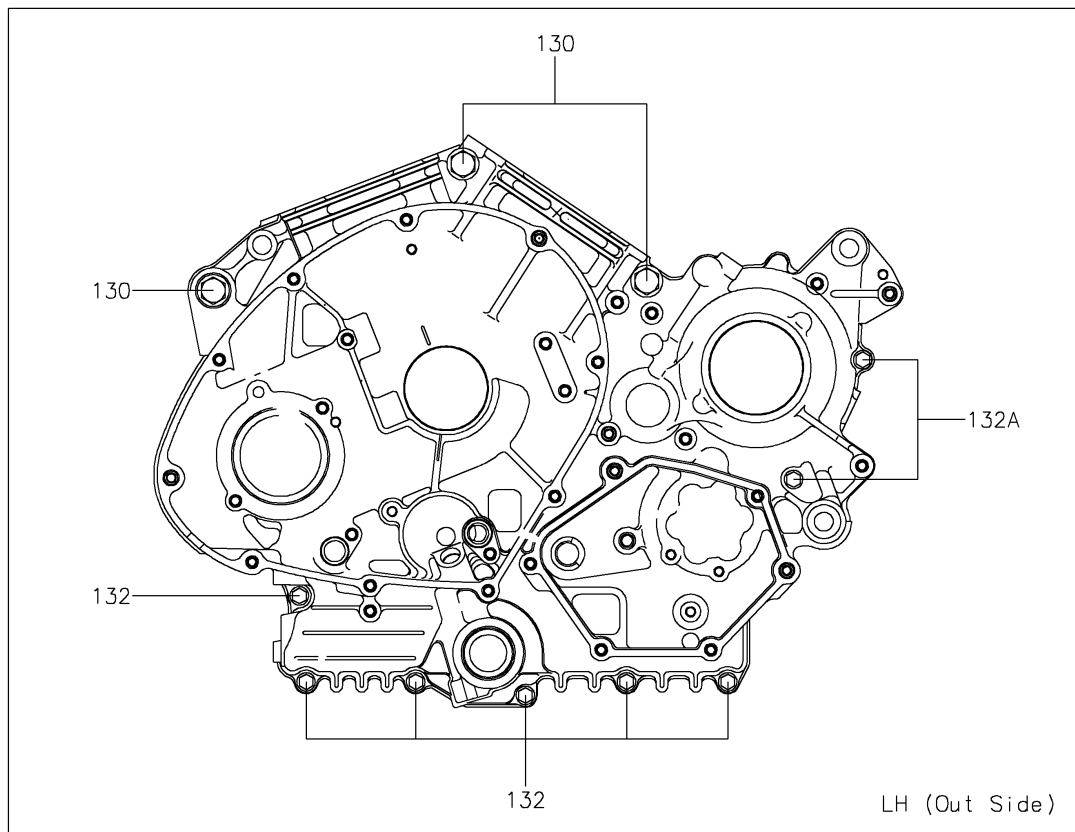

## PARTS DIAGRAM

### Crankcase Bolt Pattern

E1412

## PARTS LIST

### Crankcase Bolt Pattern

ITEM NAME	PART NUMBER	QUANTITY
BOLT-FLANGED,10X90 (Ref # 130)	130BB1090	3
BOLT-FLANGED-SMALL,6X30 (Ref # 132)	132BA0630	7
BOLT-FLANGED-SMALL,6X60 (Ref # 132A)	132BA0660	2
BOLT-FLANGED-SMALL,6X70 (Ref # 132B)	132BA0670	2
BOLT-FLANGED-SMALL,6X85 (Ref # 132C)	132BA0685	1