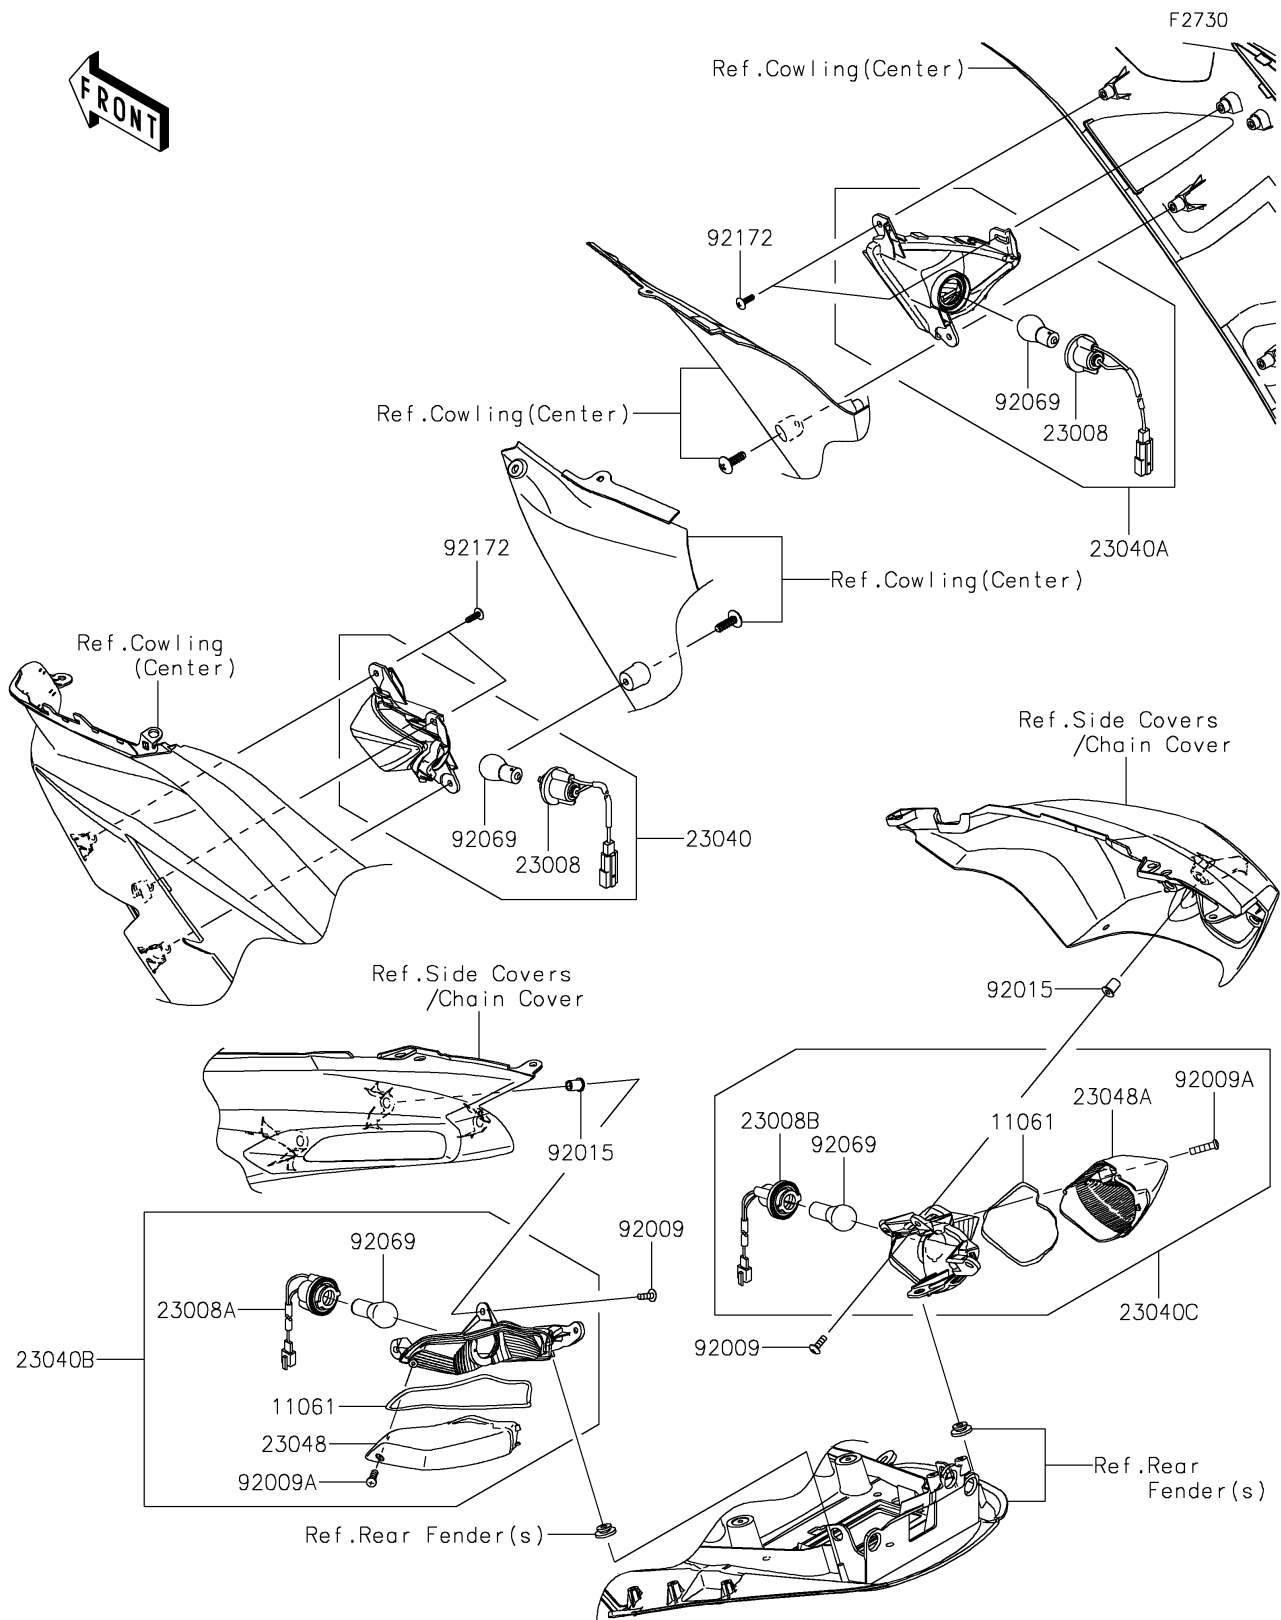

2019 NINJA[®] ZX[™]-14R ABS

PARTS DIAGRAM

Turn Signals

2019 NINJA[®] ZX[™]-14R ABS

PARTS LIST

Turn Signals

ITEM NAME	PART NUMBER	QUANTITY
-----------	-------------	----------
