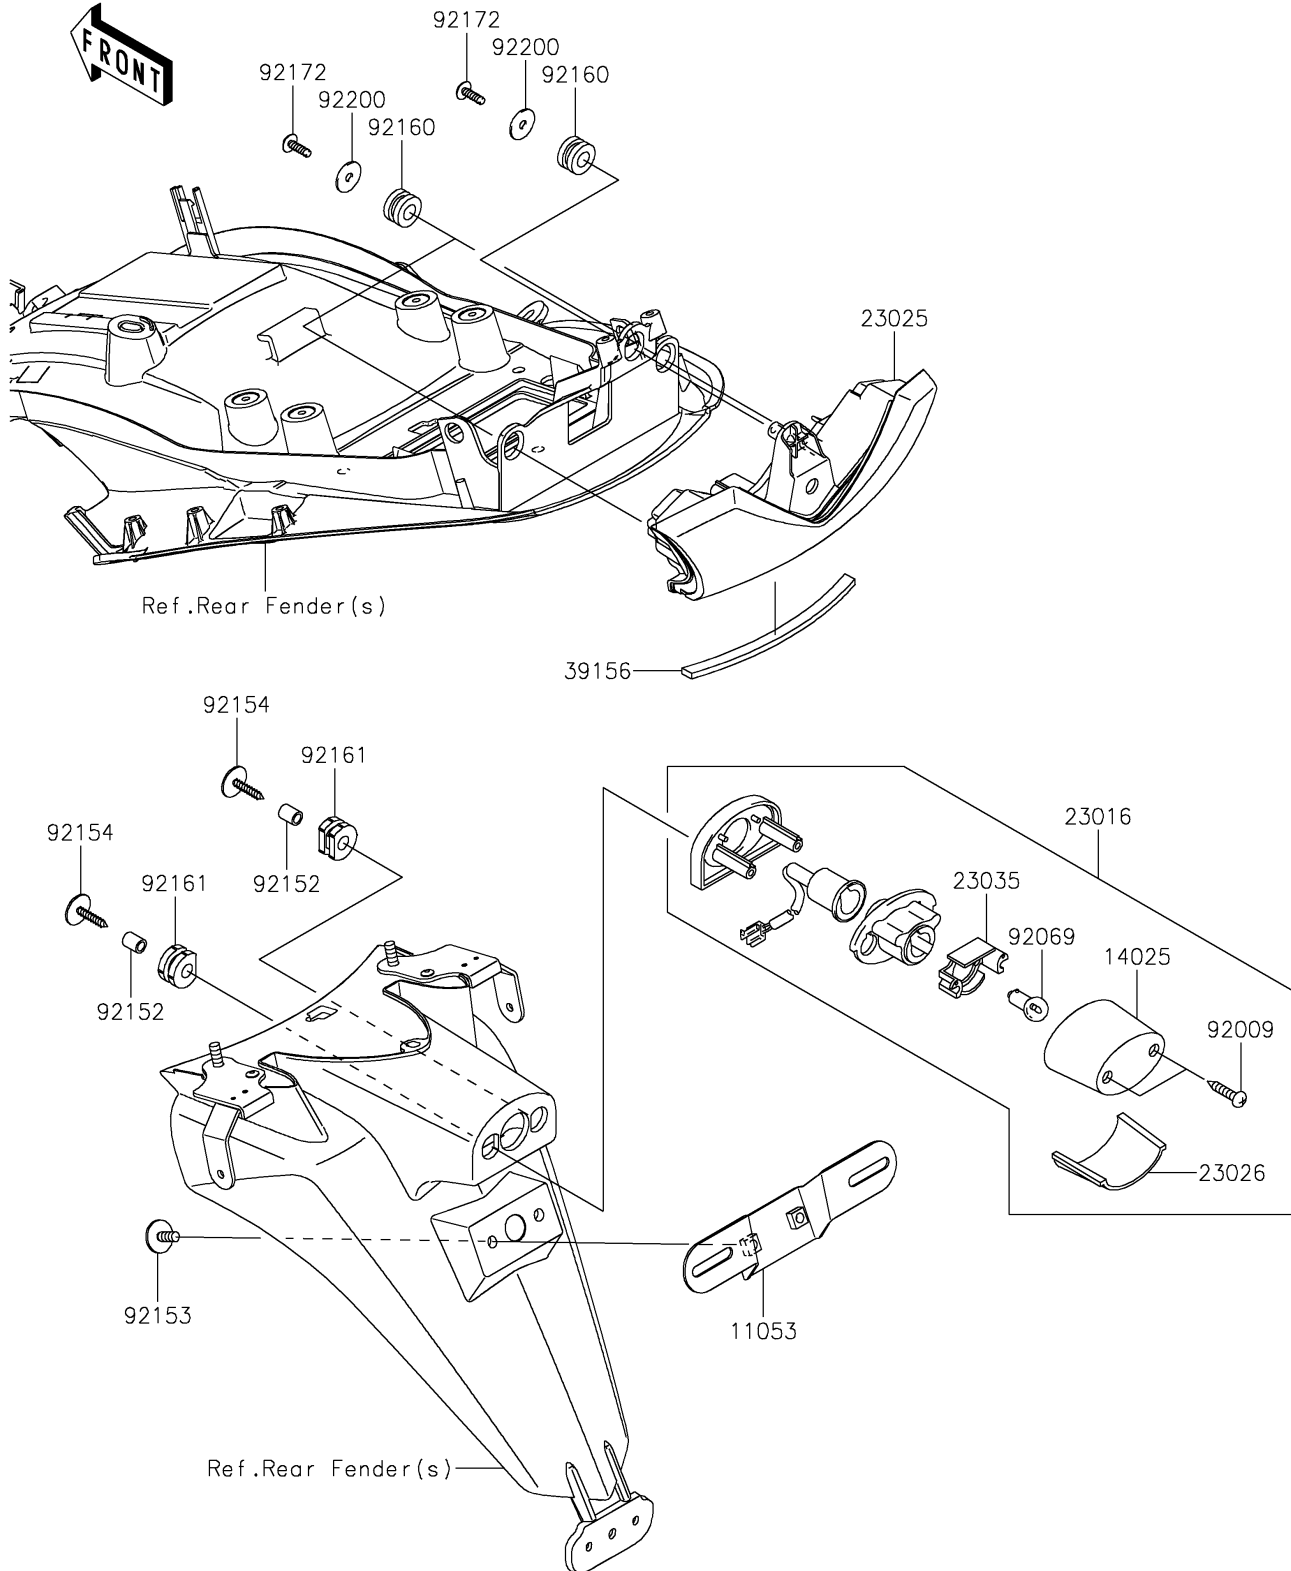

2018 NINJA[®] ZX[™]-14R ABS SE

PARTS DIAGRAM

Taillight(s)

F2720

2018 NINJA® ZX™ -14R ABS SE

PARTS LIST

Taillight(s)

ITEM NAME

PART NUMBER

QUANTITY
