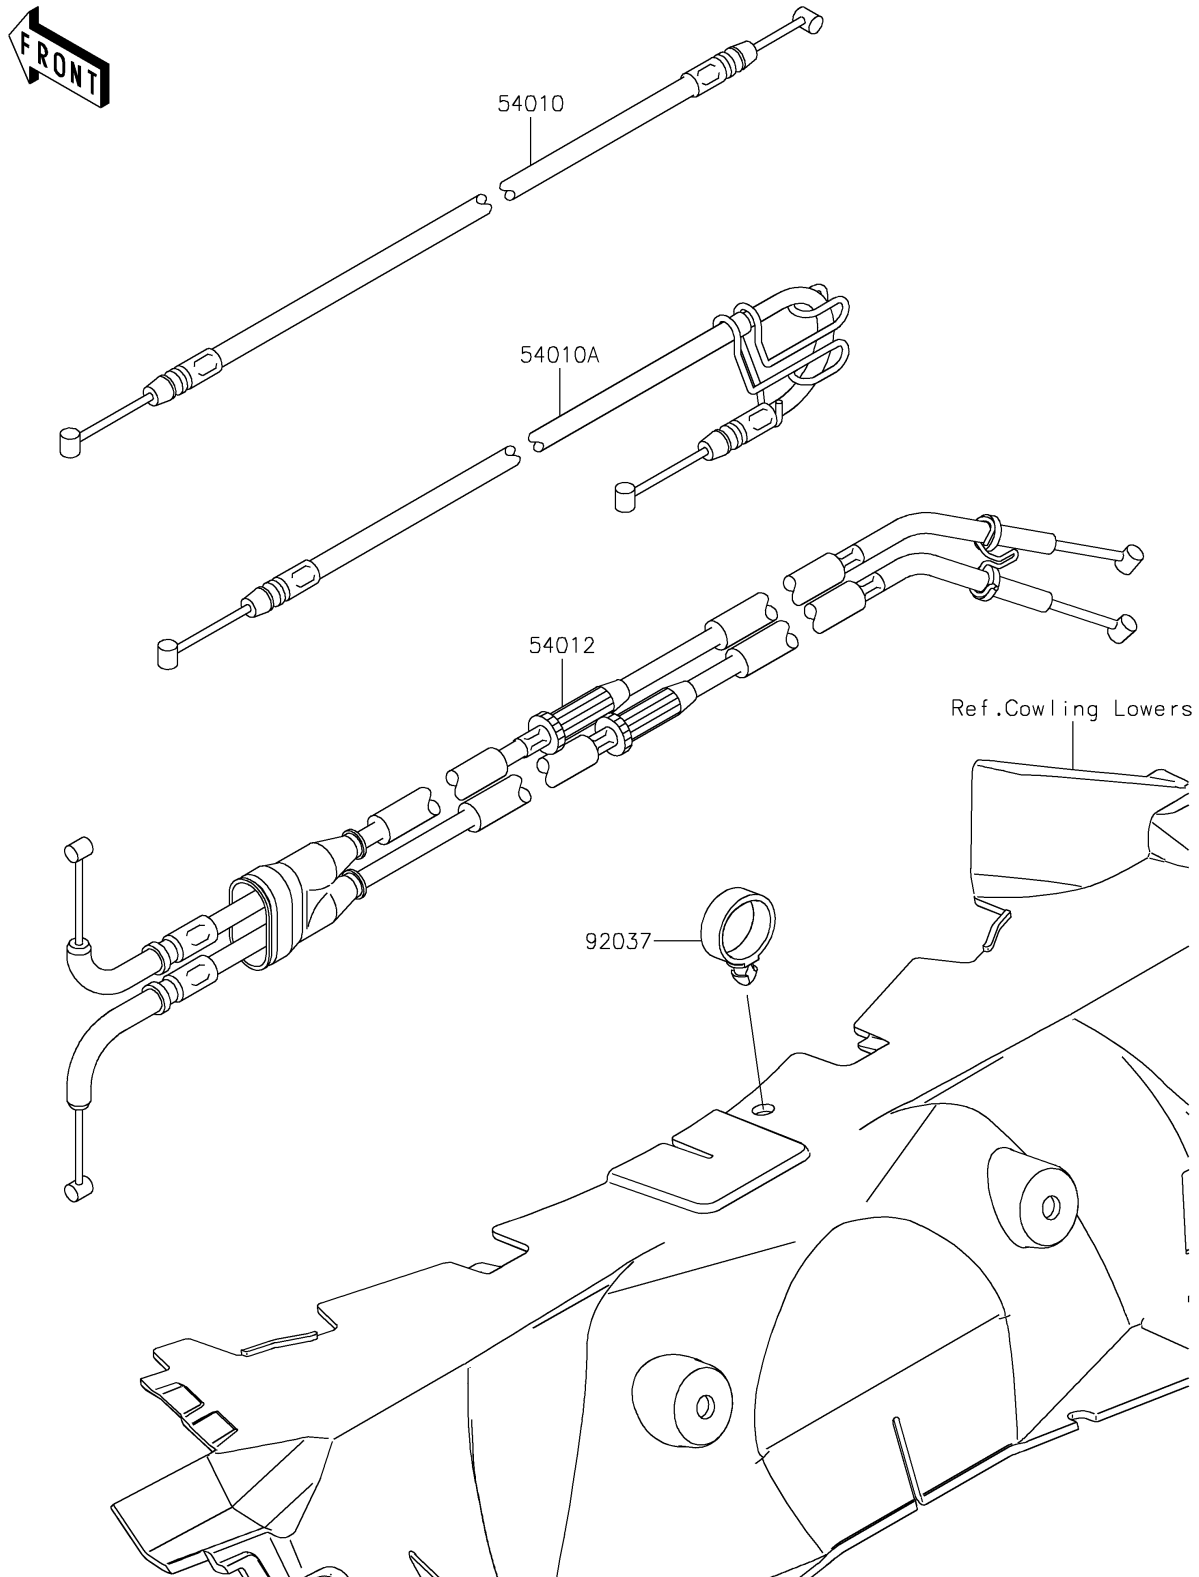

2018 NINJA[®] ZX[™]-14R ABS SE

PARTS DIAGRAM

Cables

F2540

2018 NINJA® ZX™ -14R ABS SE

PARTS LIST

Cables

ITEM NAME

PART NUMBER

QUANTITY
