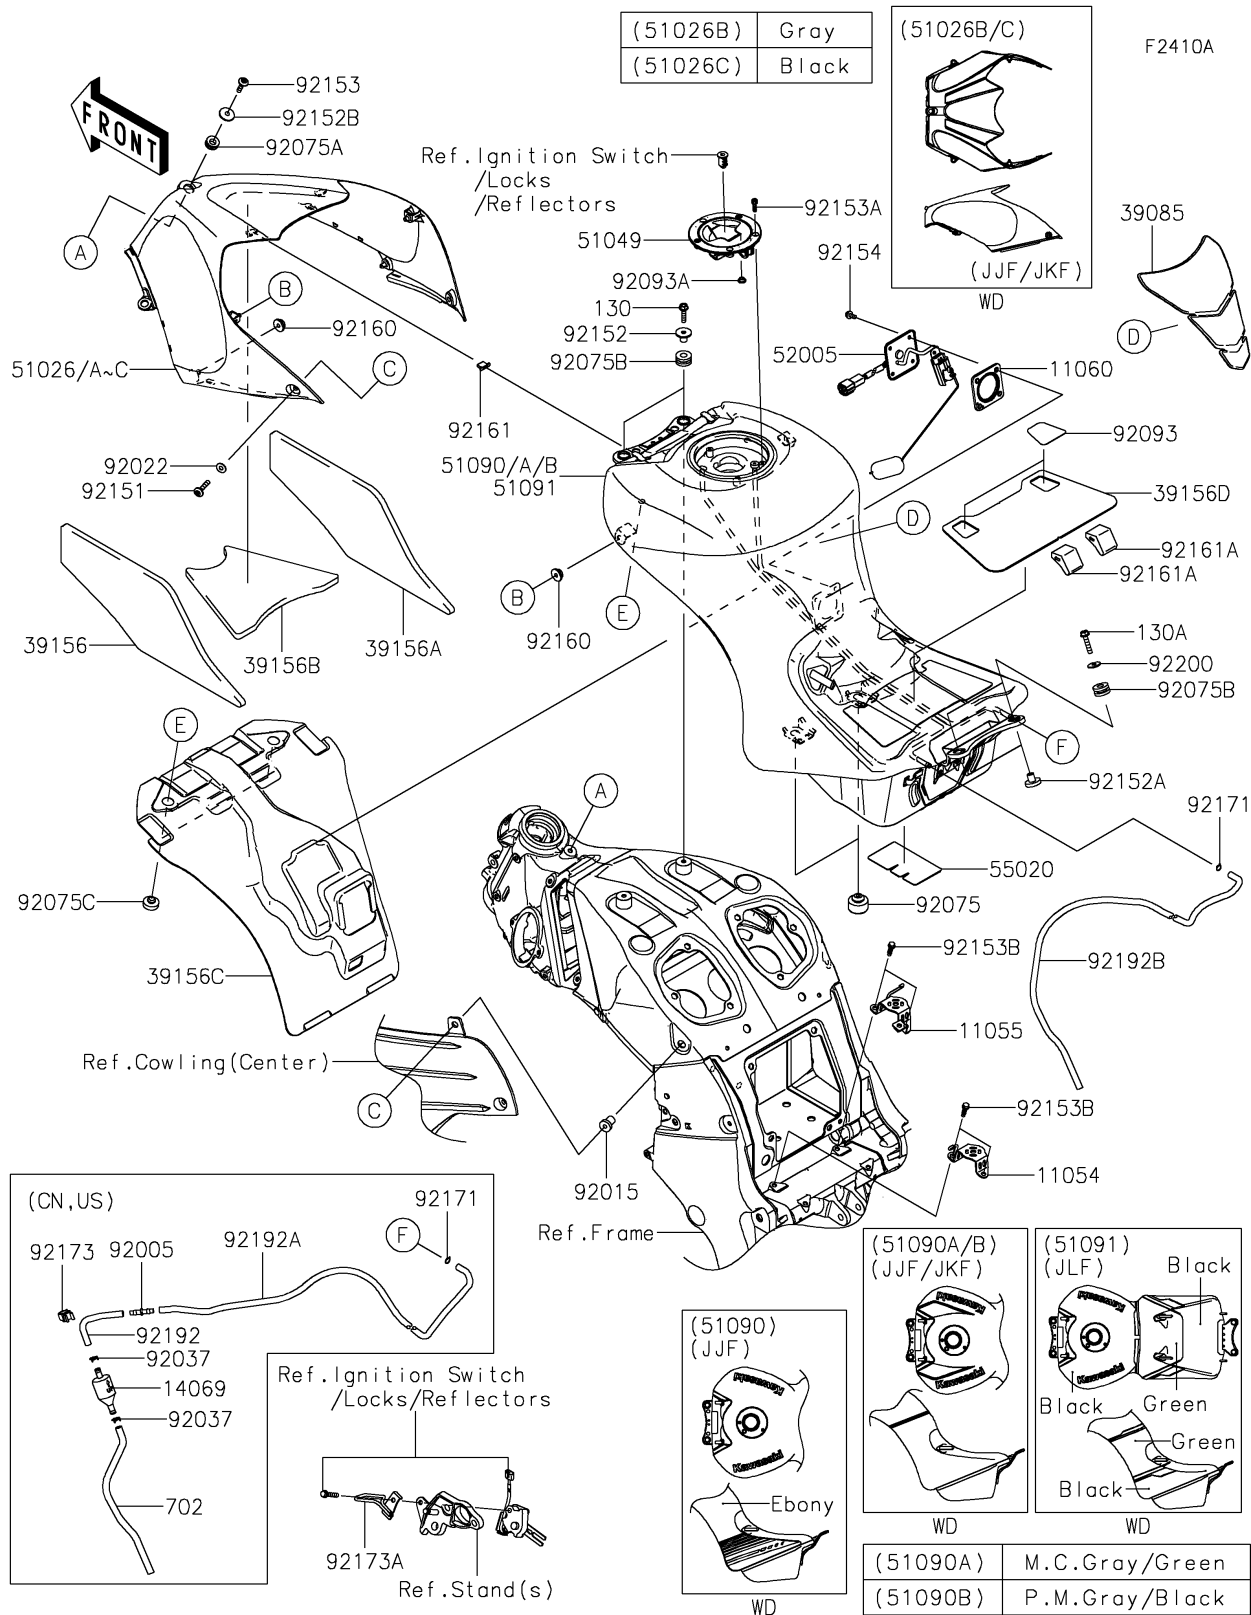

2018 NINJA® ZX™-14R ABS SE

PARTS DIAGRAM

Fuel Tank(JJF-JLF)

2018 NINJA® ZX™ -14R ABS SE

PARTS LIST

Fuel Tank(JJF-JLF)

ITEM NAME

PART NUMBER

QUANTITY
