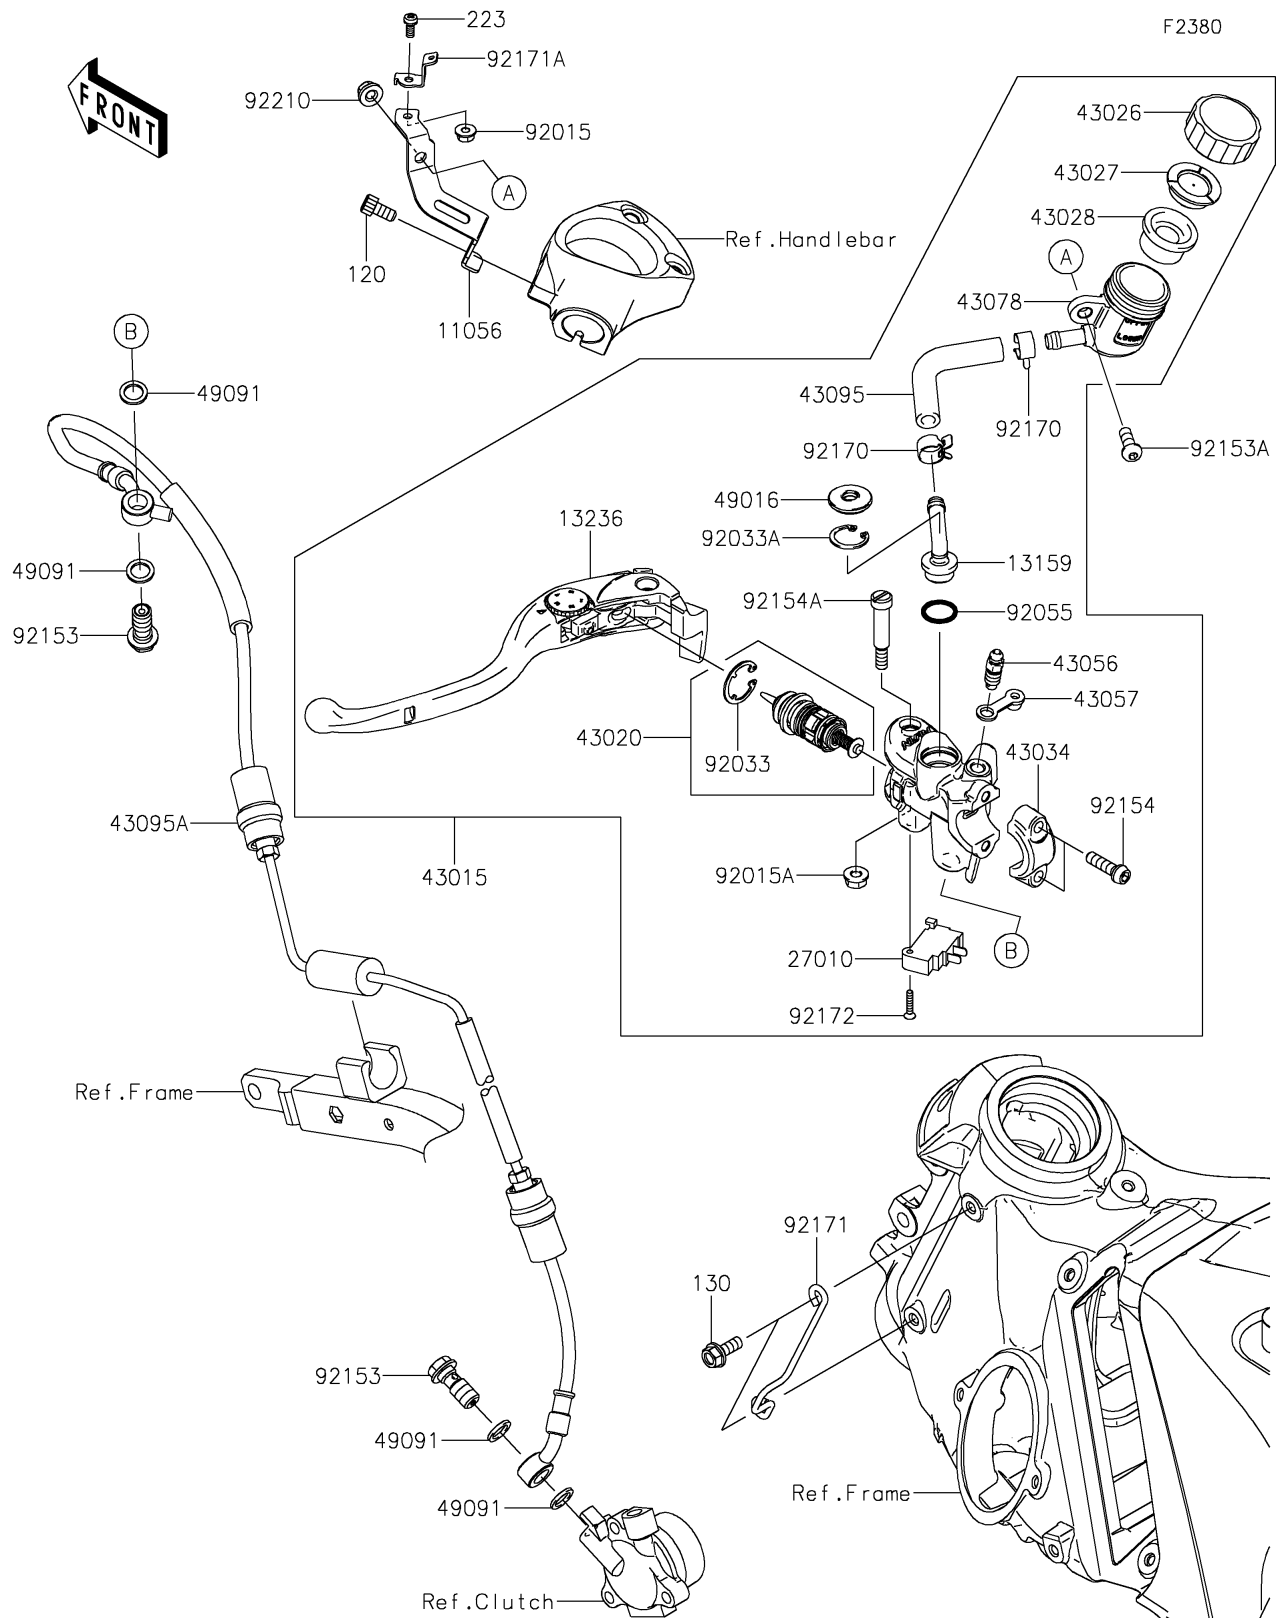

2019 NINJA[®] ZX[™]-14R ABS

PARTS DIAGRAM

Clutch Master Cylinder

2019 NINJA® ZX™ -14R ABS

PARTS LIST

Clutch Master Cylinder

ITEM NAME	PART NUMBER	QUANTITY
-----------	-------------	----------
