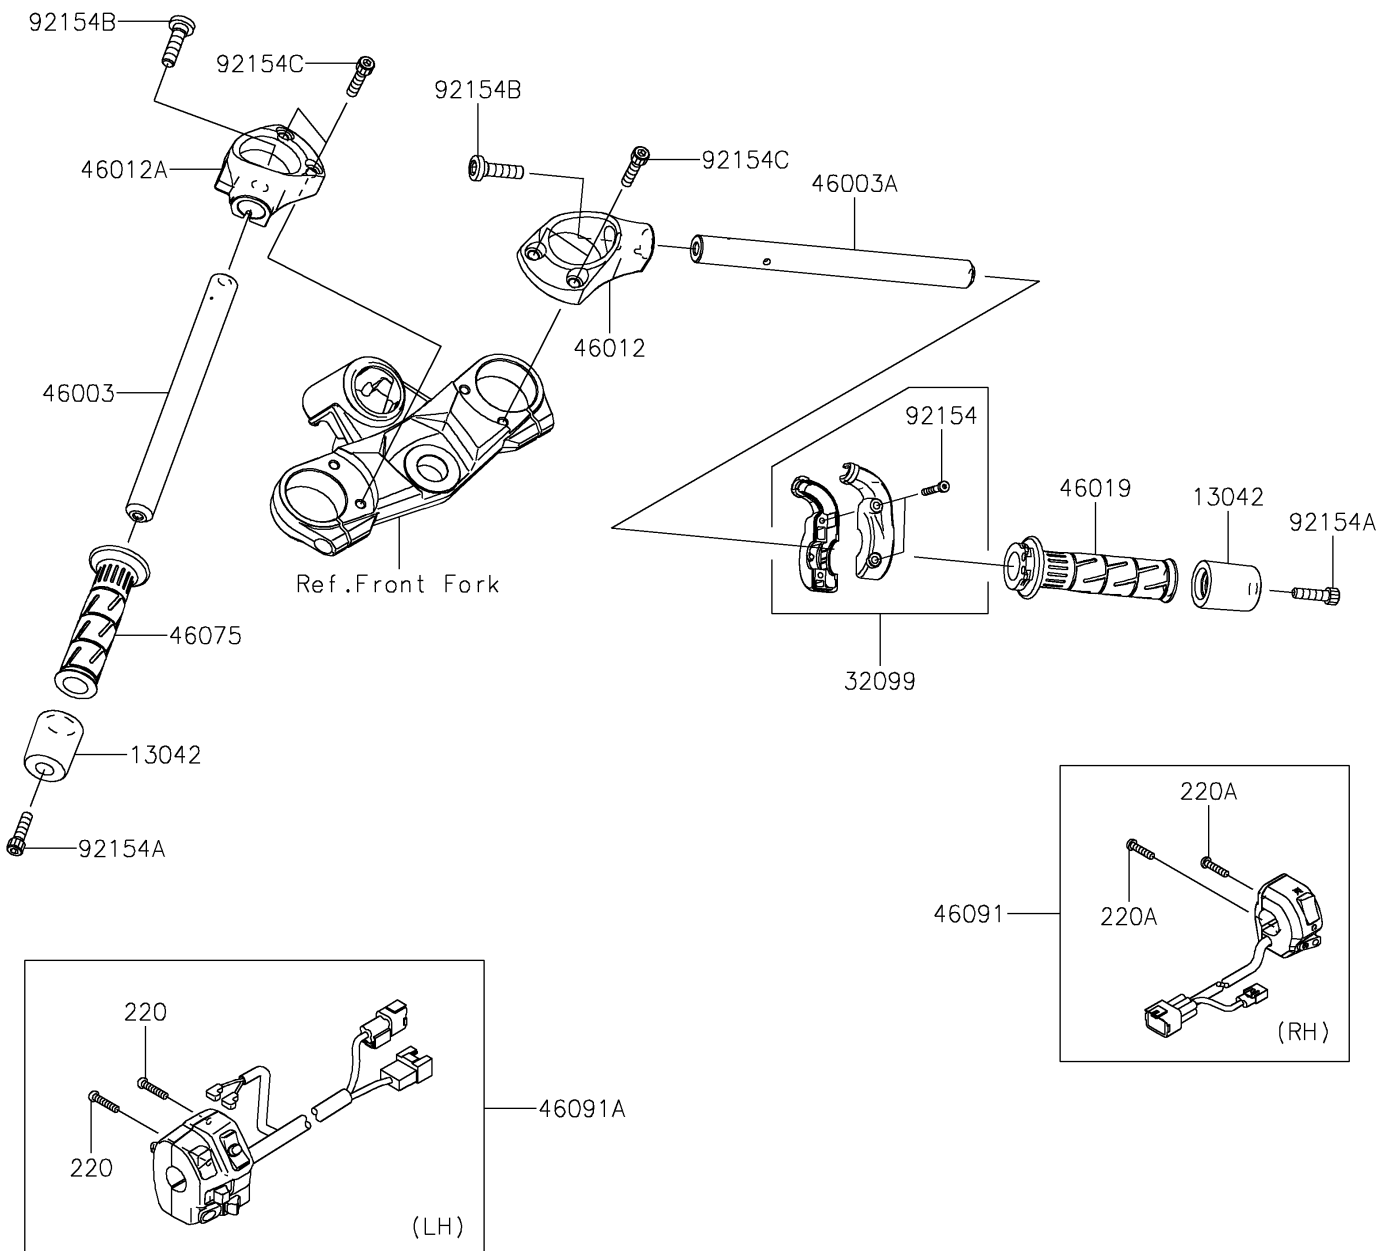

2018 NINJA® ZX™-14R ABS SE

PARTS DIAGRAM

Handlebar

F2310

2018 NINJA[®] ZX[™]-14R ABS SE

PARTS LIST

Handlebar

ITEM NAME

PART NUMBER

QUANTITY
