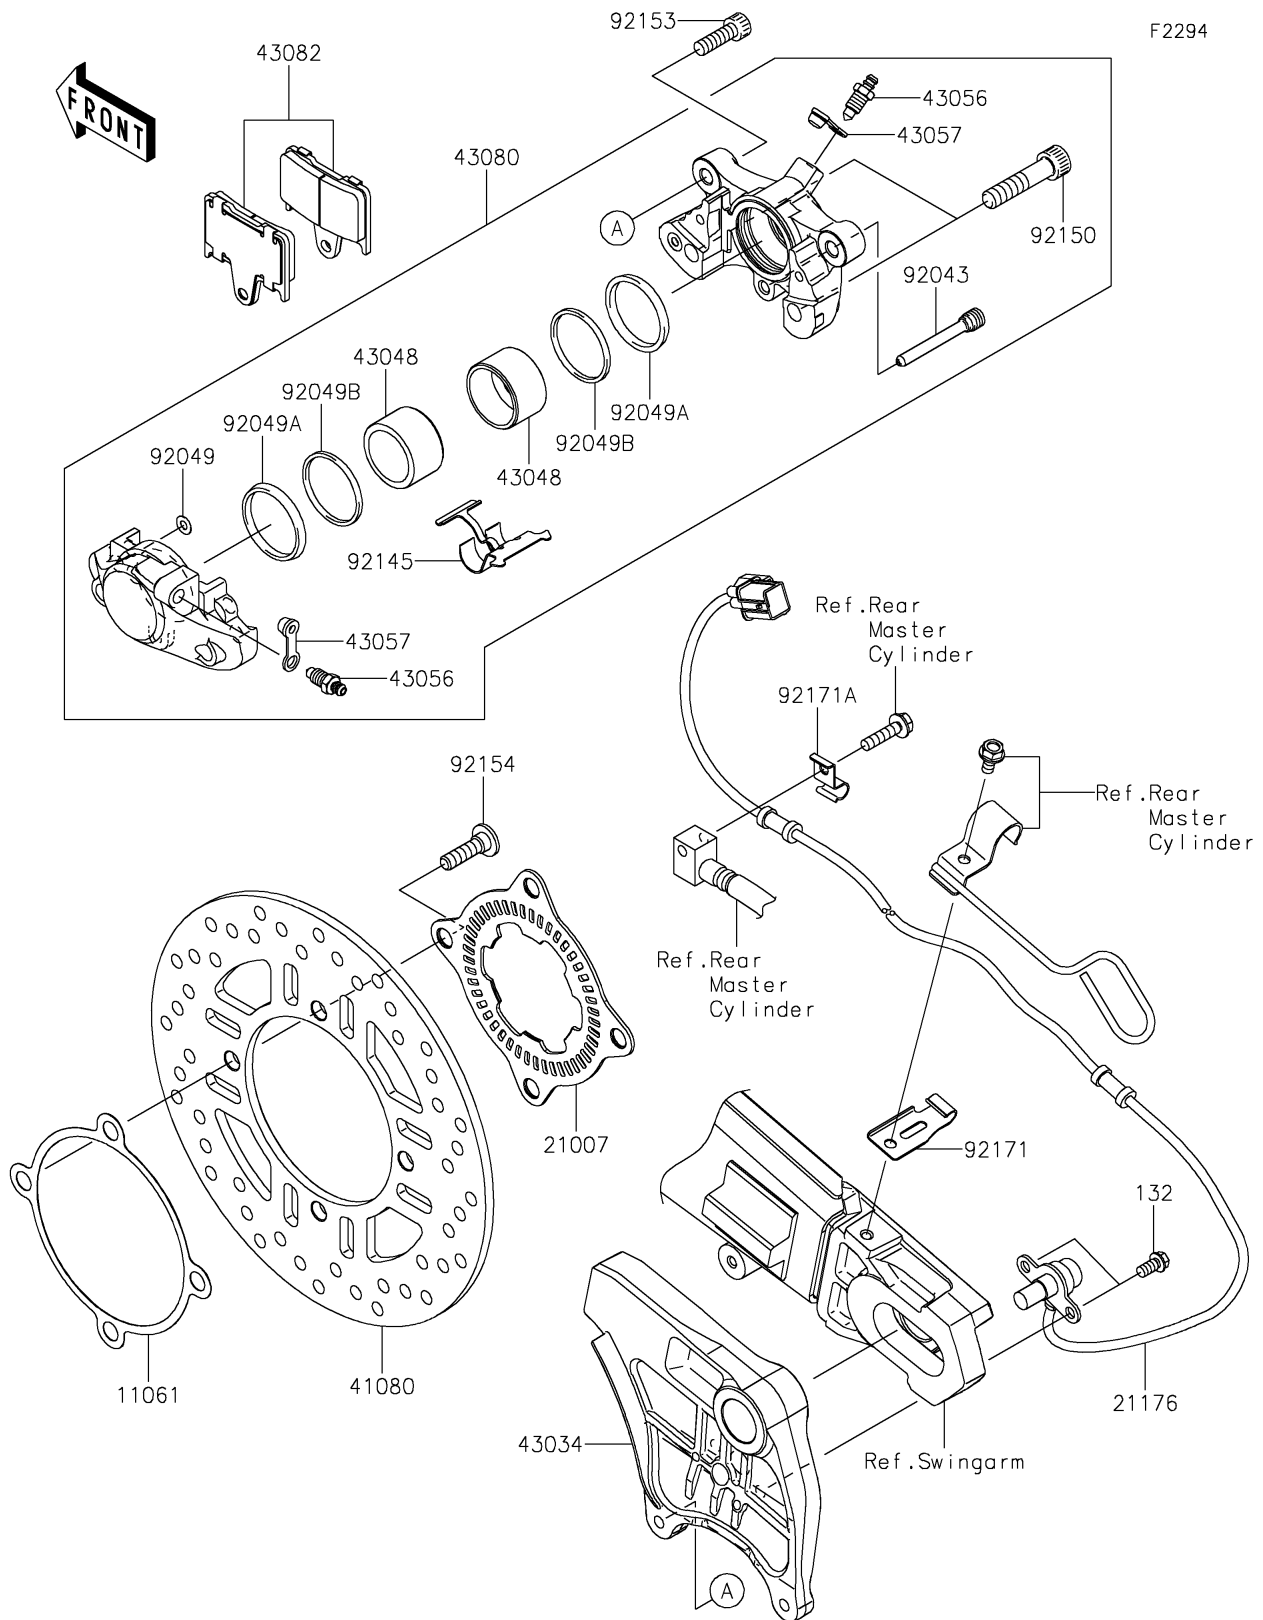

2018 NINJA[®] ZX[™]-14R ABS SE

PARTS DIAGRAM

Rear Brake

2018 NINJA® ZX™ -14R ABS SE

PARTS LIST

Rear Brake

ITEM NAME	PART NUMBER	QUANTITY
-----------	-------------	----------
