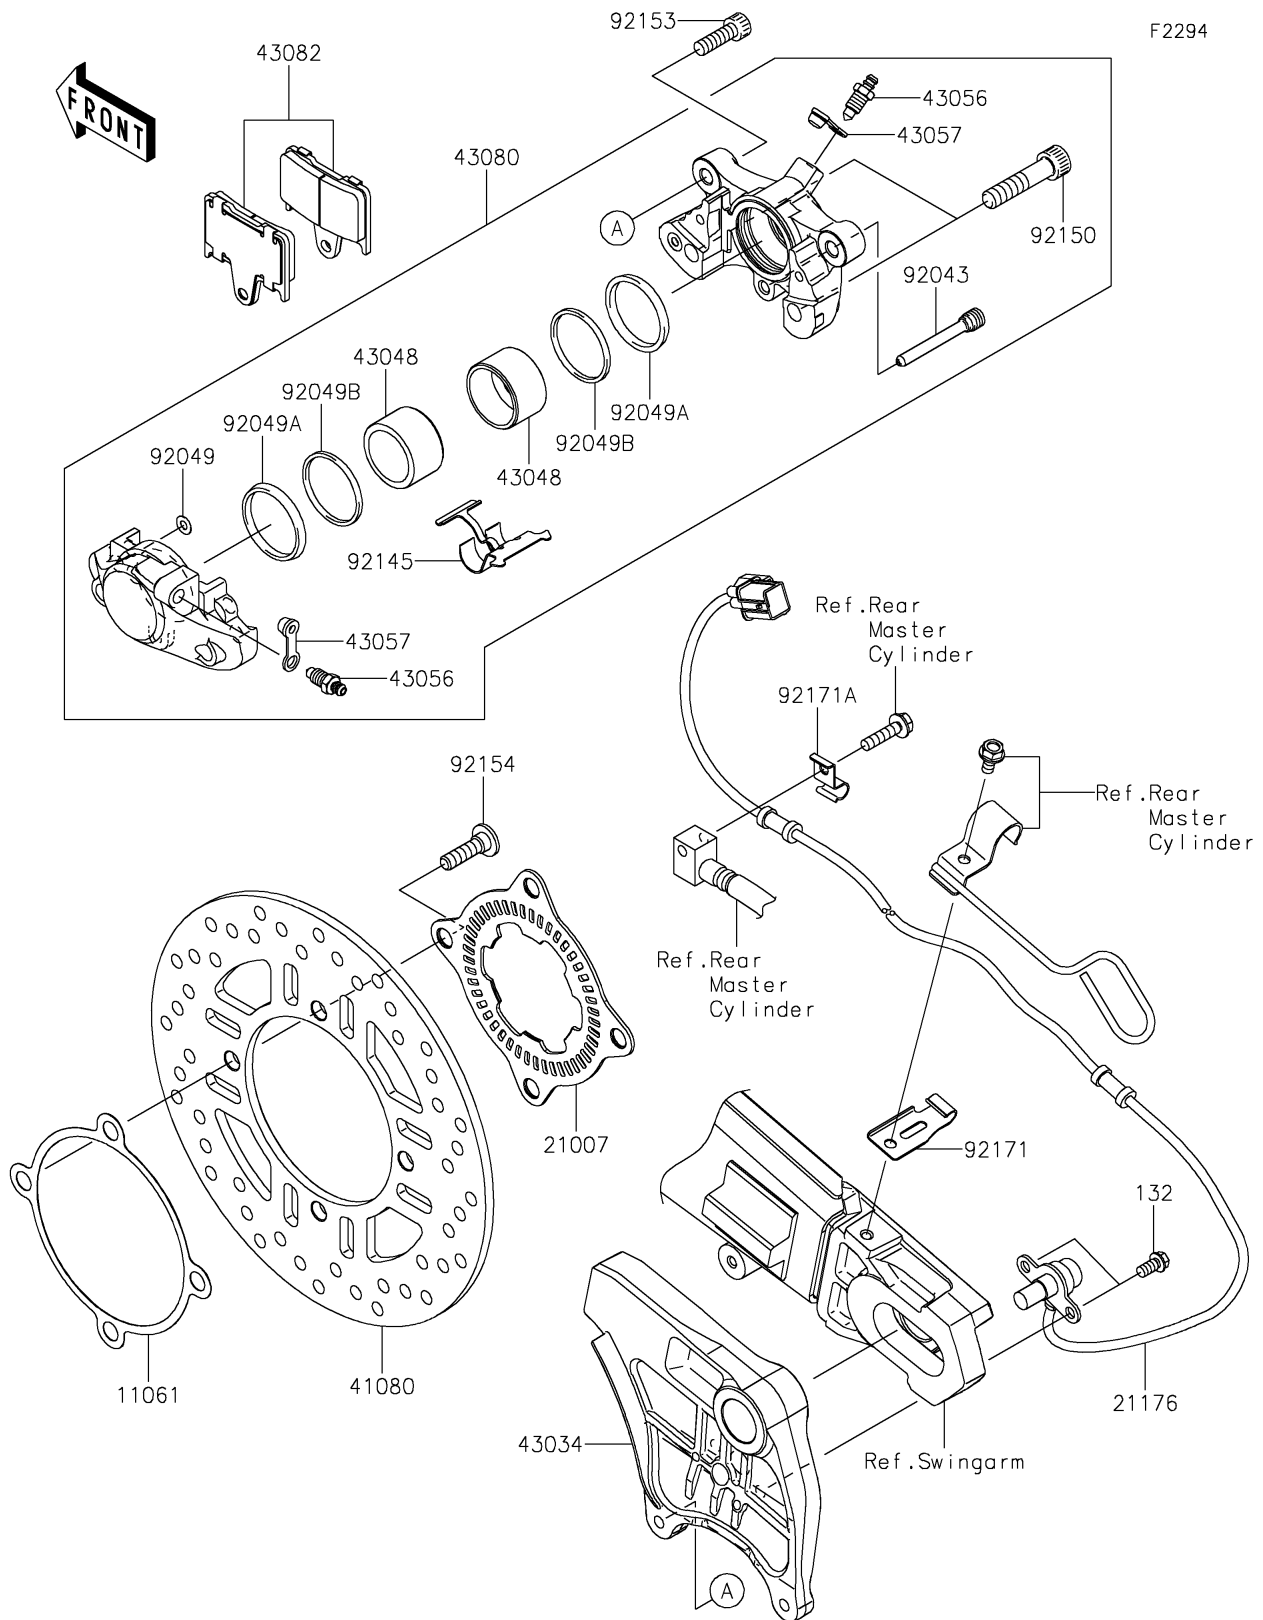

2019 NINJA[®] ZX[™]-14R ABS

PARTS DIAGRAM

Rear Brake

2019 NINJA[®] ZX[™]-14R ABS

PARTS LIST

Rear Brake

ITEM NAME	PART NUMBER	QUANTITY
-----------	-------------	----------
