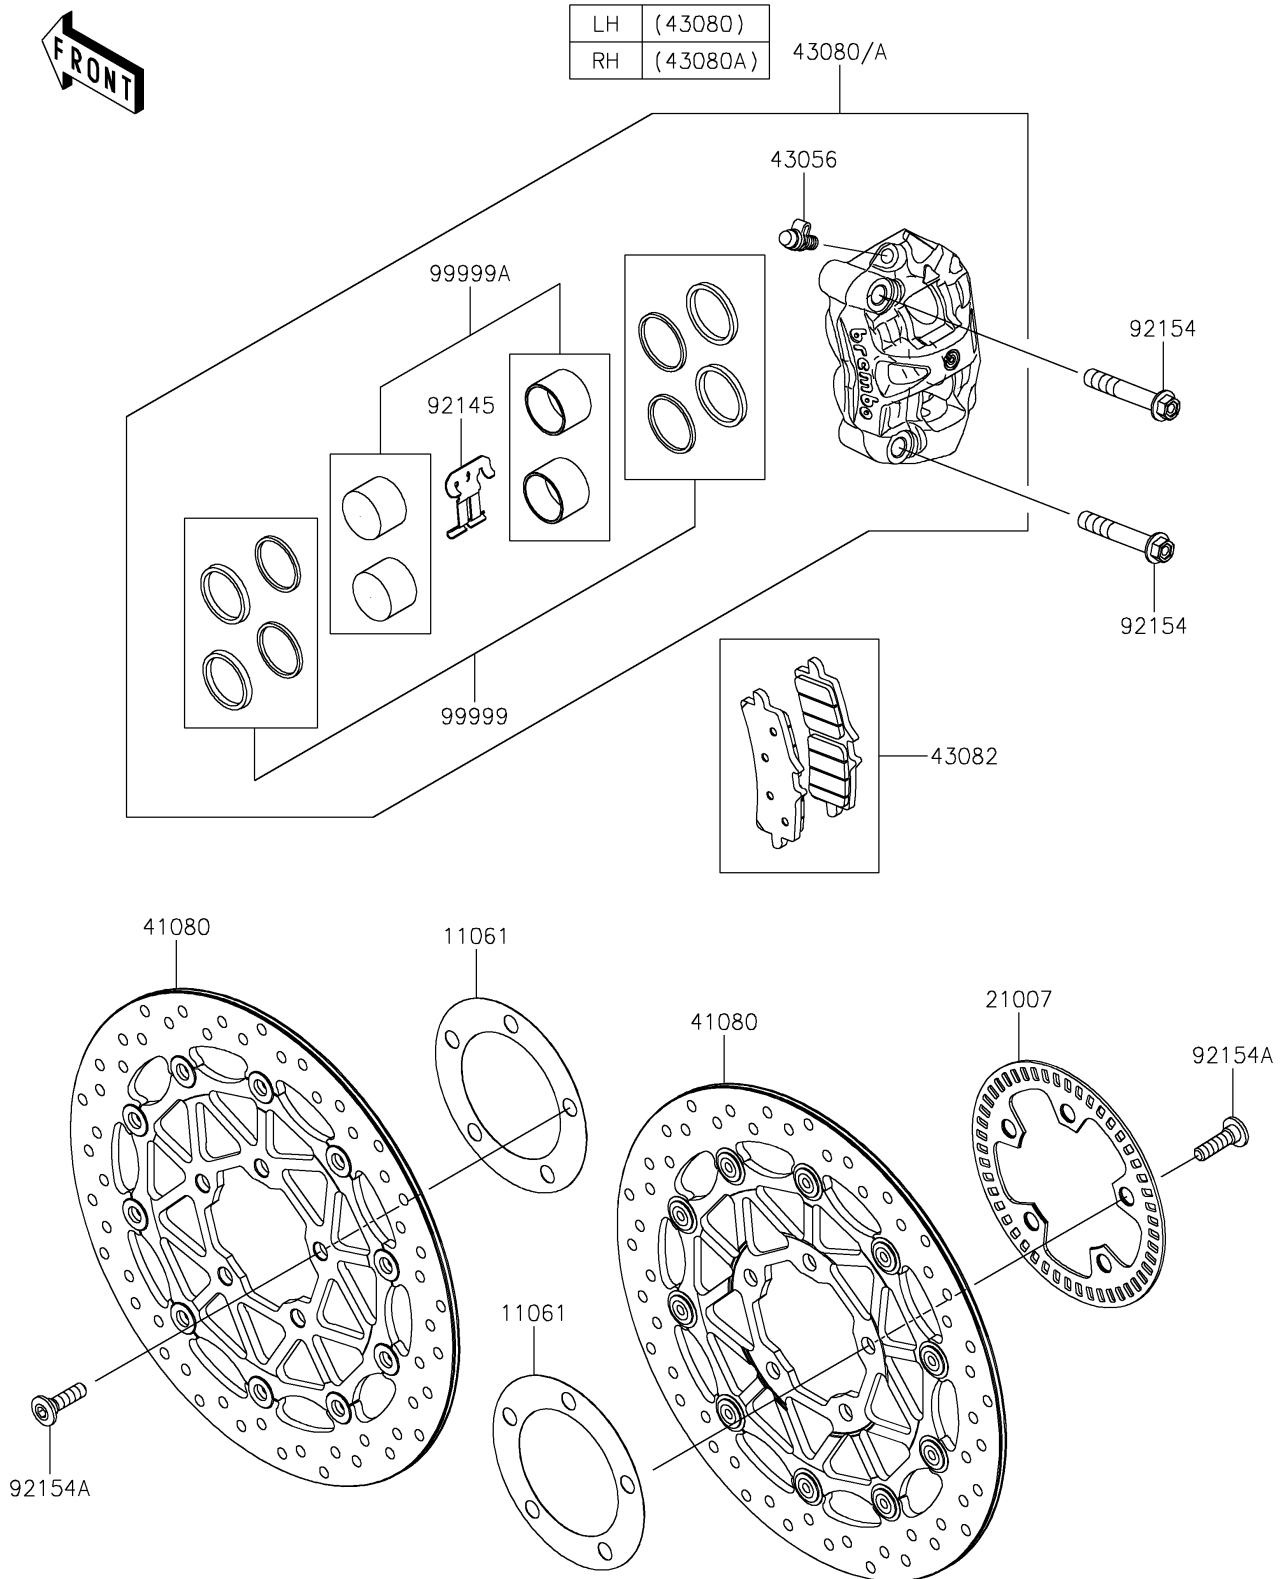

2018 NINJA[®] ZX[™]-14R ABS SE

PARTS DIAGRAM

Front Brake

F2292

2018 NINJA® ZX™ -14R ABS SE

PARTS LIST

Front Brake

ITEM NAME

PART NUMBER

QUANTITY
