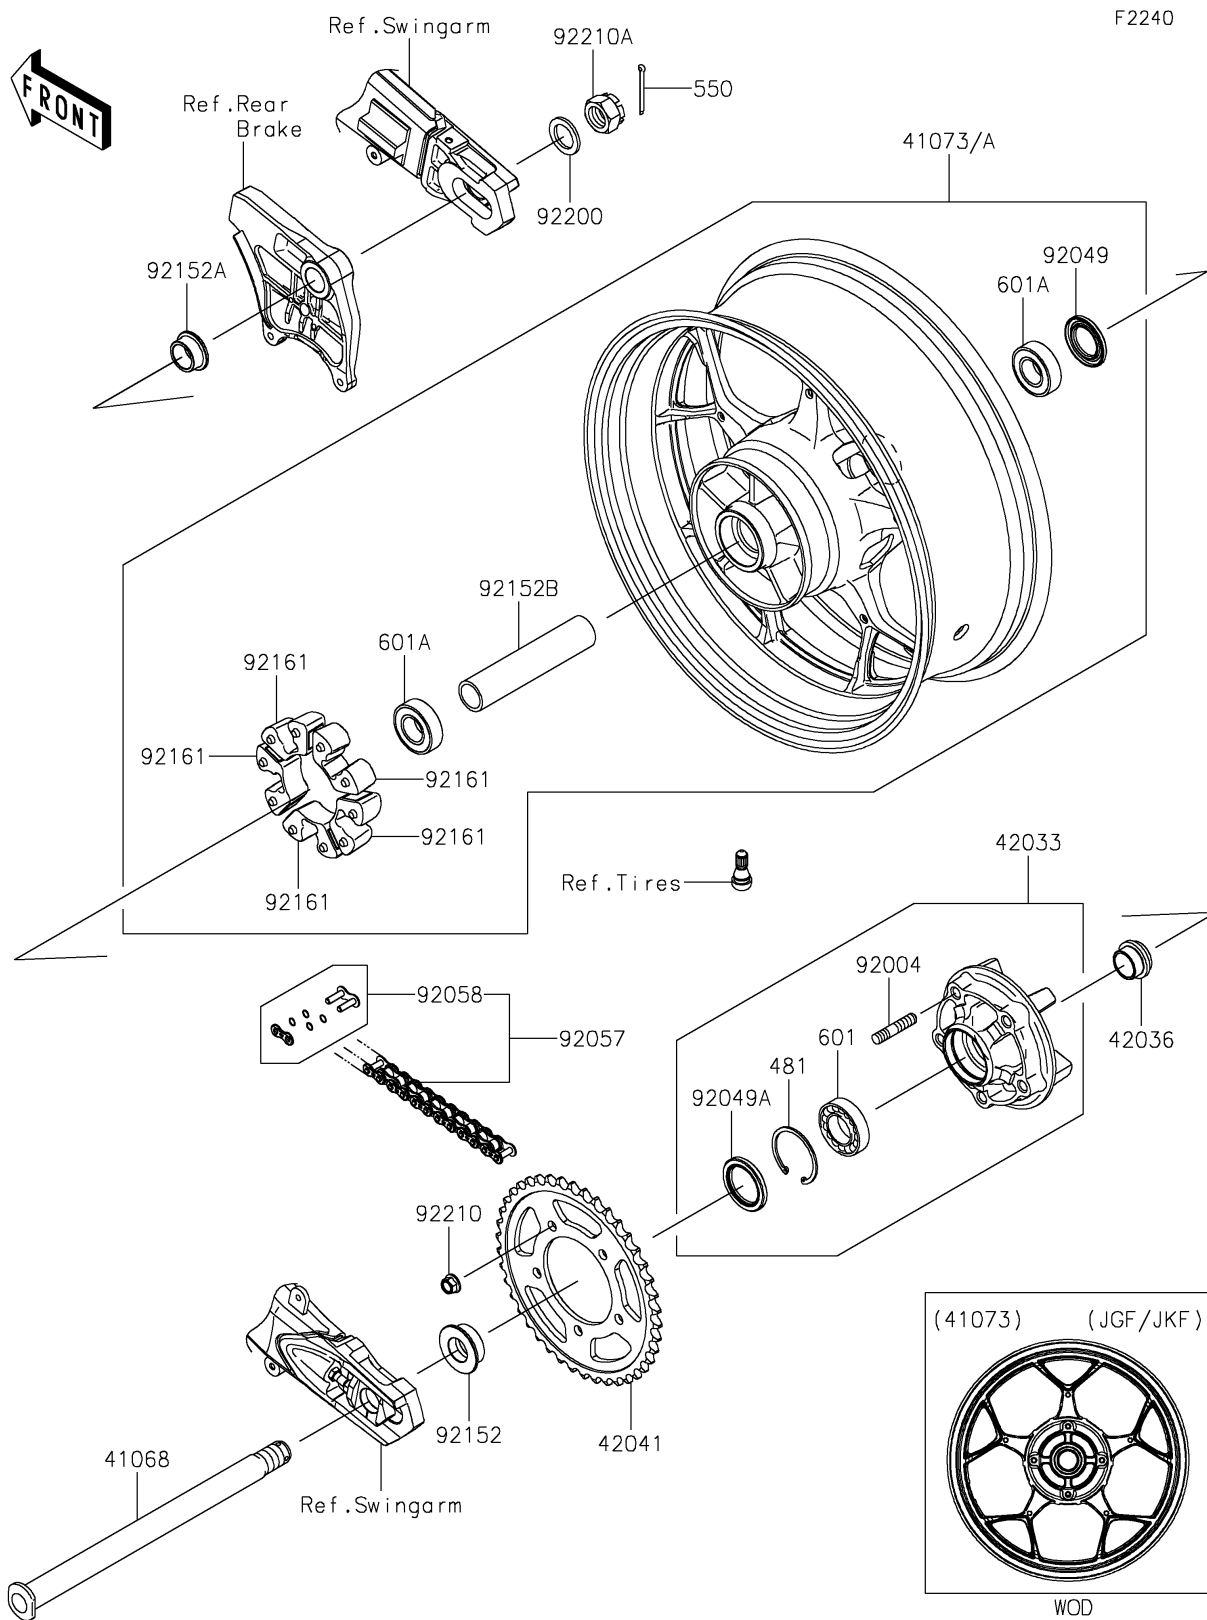

2018 NINJA® ZX™-14R ABS SE

PARTS DIAGRAM

Rear Wheel/Chain

2018 NINJA[®] ZX[™]-14R ABS SE

PARTS LIST

Rear Wheel/Chain

ITEM NAME	PART NUMBER	QUANTITY
-----------	-------------	----------
