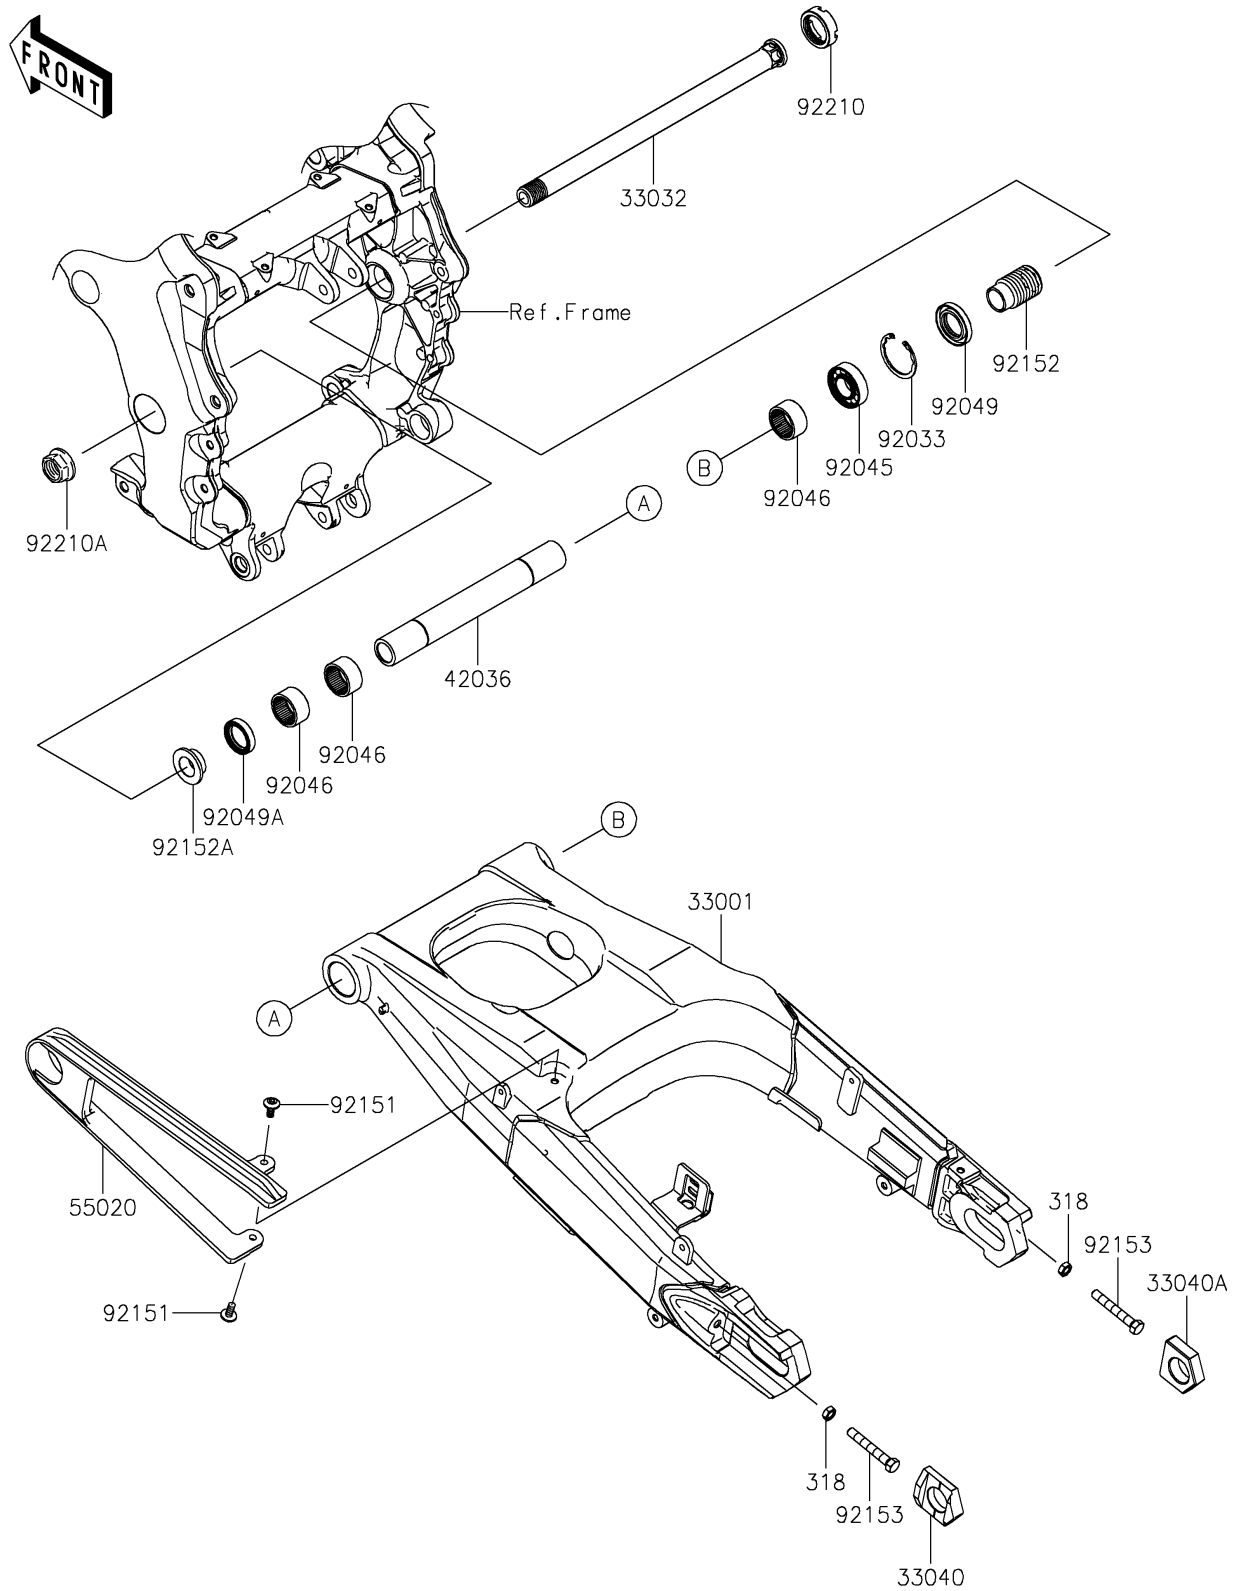

2018 NINJA[®] ZX[™]-14R ABS SE

PARTS DIAGRAM

Swingarm

F2141

2018 NINJA® ZX™ -14R ABS SE

PARTS LIST

Swingarm

ITEM NAME

PART NUMBER

QUANTITY
