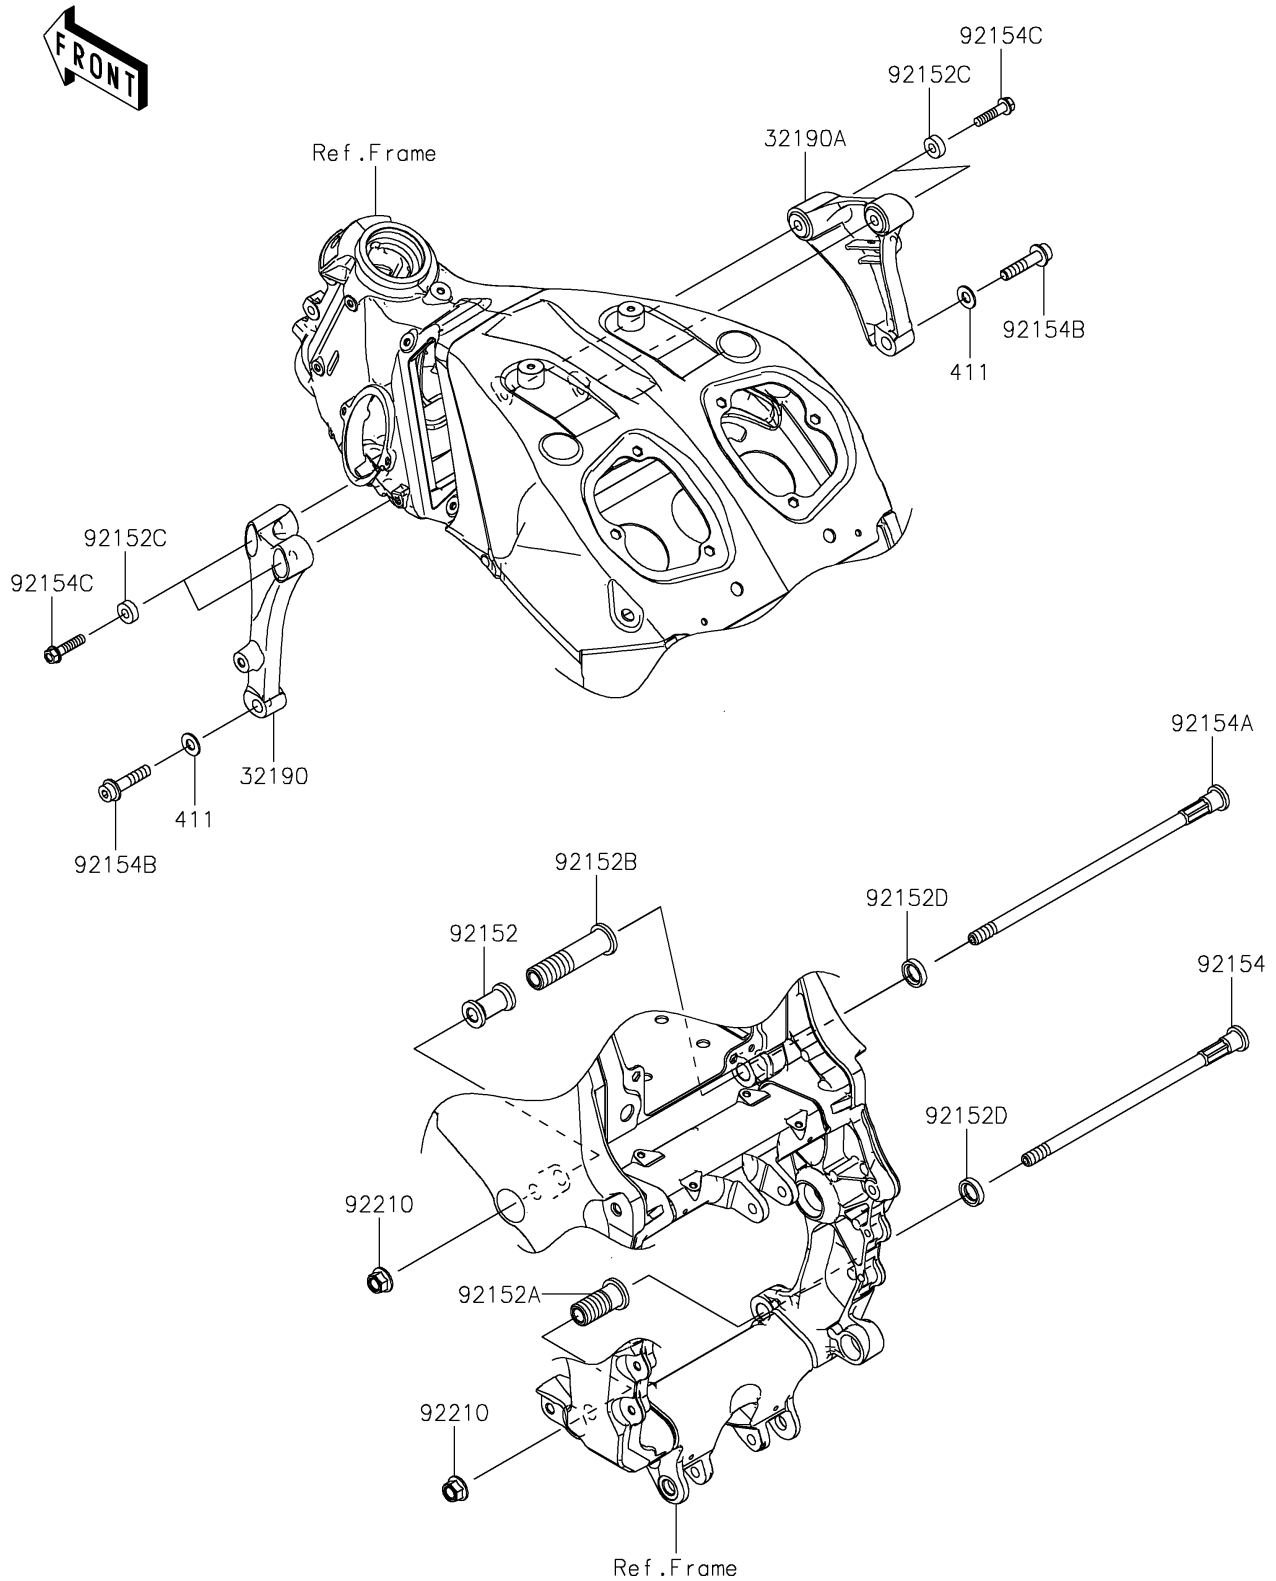

2018 NINJA[®] ZX[™]-14R ABS SE

PARTS DIAGRAM

Engine Mount

F2122

2018 NINJA® ZX™ -14R ABS SE

PARTS LIST Engine Mount

ITEM NAME	PART NUMBER	QUANTITY
-----------	-------------	----------
